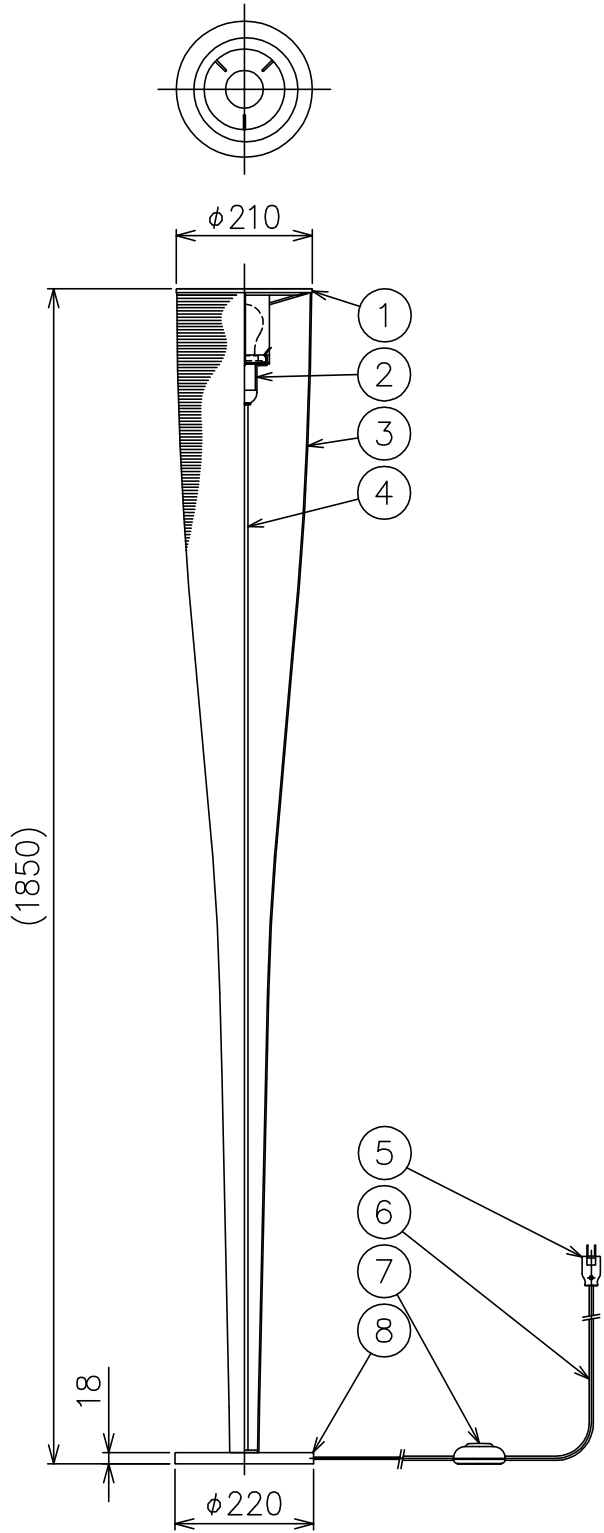

210304

200526

161101

△ 安全上のご注意

- 一般屋内用器具です。屋外や、水気、湿気のある所には取付け出来ません。絶縁不良による感電・火災の原因となることがあります。
- 不安定な場所に設置しないでください。器具の転倒・火災のおそれがあります。
- カーテン・紙等の可燃物や揮発物に近づけて設置しないでください。火災のおそれがあります。

8	ベース	FCD	1	ニッケルメッキ
7	フットスイッチ	スチリアクリル/ABS	1	黒色 3A 125V
6	コード	塩化ビニル	1	クリア 長さ2.5m
5	プラグ	樹脂	1	クリア 125V 15A
4	支柱	ST	1	白色塗装
3	セード	グラスファイバー	1	黒色
2	ソケット	樹脂	1	E26 黒色
1	フレーム	SUS	1	

器具 タイプ	
適合 光源	E26 普通ランプ シリカ 100WX1
色種	

品番	品名	材質	数量	摘要
第三角法	作図	KI	単位	mm 尺度 ー 質量 7.7 kg

カタログ 番号	MITE F BK	型番	MITE/F/BK
------------	-----------	----	-----------

※本品の規格および外観は改良のため予告なしに変更する事がありますので、あらかじめご了承ください。