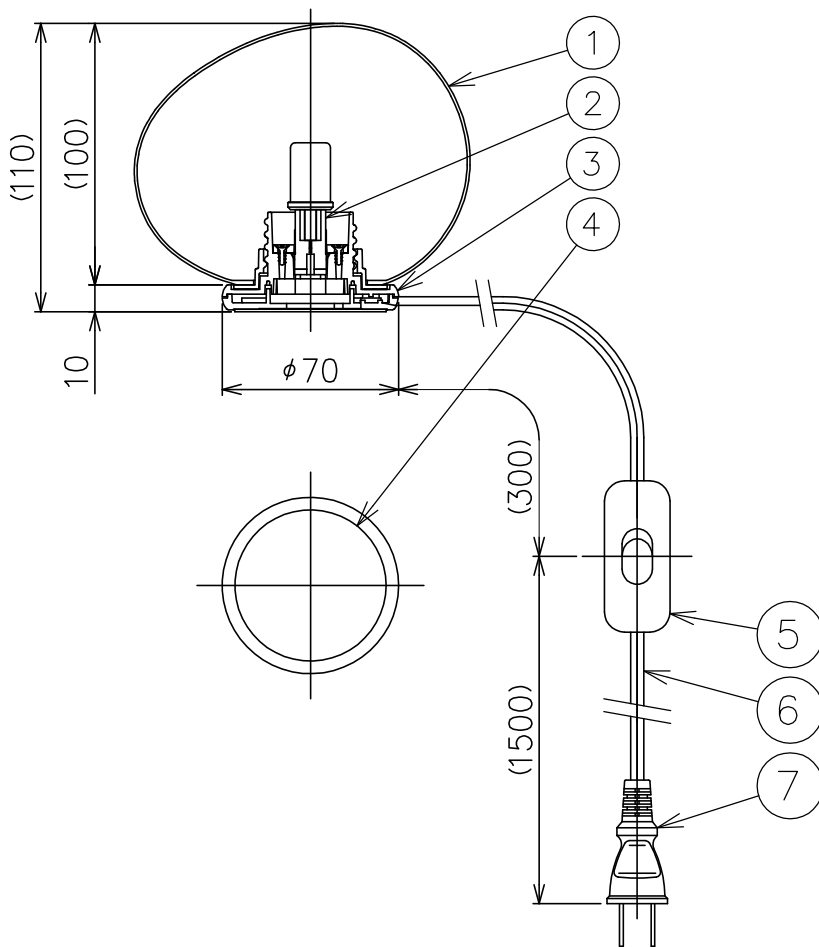

220909

240501

△ 安全上のご注意

- 一般屋内用器具です。屋外や、水気、湿気のある所には取付け出来ません。絶縁不良による感電・火災の原因となることがあります。
- 不安定な場所に設置しないでください。器具の転倒・火災のおそれがあります。
- カーテン・紙等の可燃物や揮発物に近づけて設置しないでください。火災のおそれがあります。

7	プラグ	樹脂	1	クリア 125V 7A	器具 タイプ				
6	コード	塩化ビニル	1	クリア					
5	中間スイッチ	樹脂	1	クリア 250V 2A					
4	クッション	ゴム	1	黒色	適合 ランプ	G9 LEDランプ 25Wタイプ 2700K 2WX1			
3	ベース	樹脂	1	白色					
2	ソケット	磁器	1	G9	色種				
1	グローブ	ガラス	1	白色					
品番	品名	材質	数量	摘要		カタログ 番号	GREGG T S1	型番	GREGG/T/S1
第三角法	作図	KI	単位	mm	尺度	—	質量	0.5 kg	