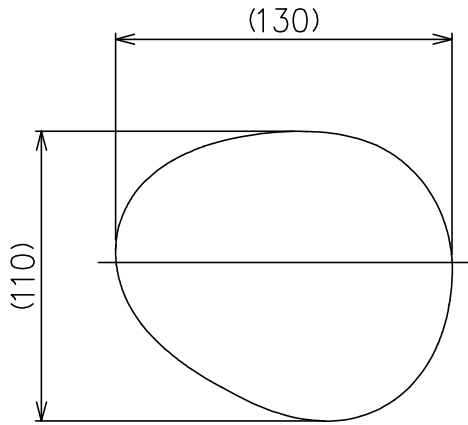

220909

240501

△ 安全上のご注意

- 一般屋内用器具です。屋外や、水気、湿気のある所には取付け出来ません。絶縁不良による感電・火災の原因となることがあります。
- 不安定な場所に設置しないでください。器具の転倒・火災のおそれがあります。
- カーテン・紙等の可燃物や揮発物に近づけて設置しないでください。火災のおそれがあります。

7	プラグ	樹脂	1	クリア 125V 7A	器具 タイプ				
6	コード	塩化ビニル	1	クリア					
5	中間スイッチ	樹脂	1	クリア 250V 2A					
4	クッション	ゴム	1	黒色	適合 ランプ	G9 LEDランプ 25Wタイプ 2700K 2WX1			
3	ベース	樹脂	1	白色					
2	ソケット	磁器	1	G9	色種				
1	グローブ	ガラス	1	白色					
品番	品名	材質	数量	摘要		カタログ 番号	GREGG T S1	型番	GREGG/T/S1
第三角法	作図	KI	単位	mm	尺度	—	質量	0.5 kg	