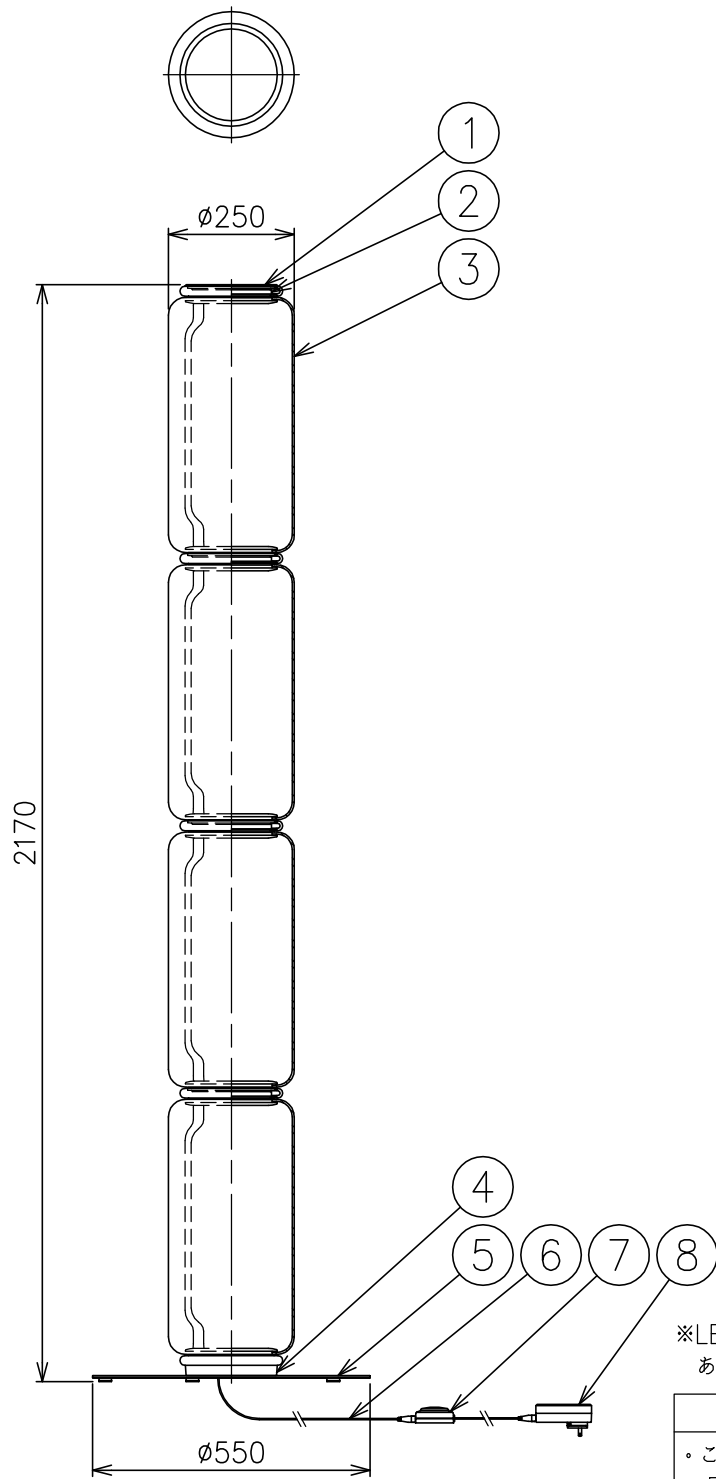

# FLOS

200319

※LEDの発光色、明るさには個体差があります  
あらかじめご了承ください。

△ 安全上のご注意

- ・この器具は非防水です。湿気の多い場所や屋外では使用しないでください。
- ・転倒・落下して危険が生じるおそれのある場所には設置しないでください。
- ・周囲温度の高い場所では、長時間使用しないでください。
- ・転倒した状態で使用しないでください。

付属品

・六角レンチ 3mm : 1ヶ

8	ACアダプタ	樹脂	1	黒色 DC48V	特記事項	・屋内専用		
7	調光フットスイッチ	樹脂	1	黒色 DC48V				
6	コード	塩化ビニル	1	黒色				
5	ベース	鋼板	1	黒色塗装仕上				
4	本体	アルミ	1	黒色塗装仕上	光源	高出力LED 2700K 9W×5		
3	シリンダー	ガラス	4	クリア				
2	LEDユニット	—	5	48V 9W CRI90				
1	キャップ	アルミ	1	黒色塗装仕上	色種			
品番	品名	材質	数量	摘要			品番	
NOCTAMBULE F 4 High Cylinder Big base								
第三角法	作図	KI	単位	mm	尺度	1/15	質量	29 kg