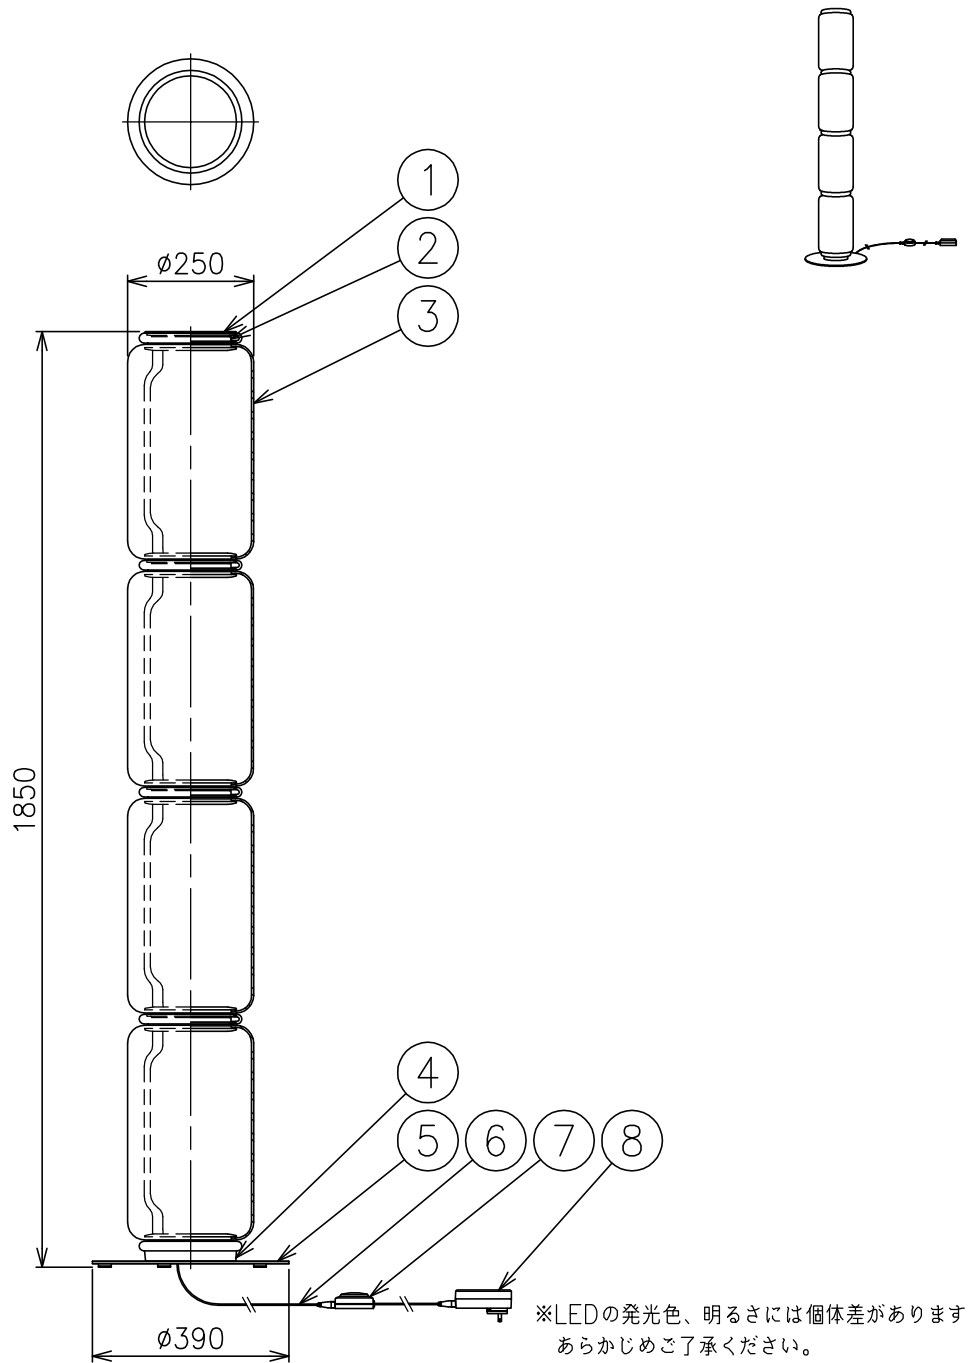

FLOS

200319

※LEDの発光色、明るさには個体差があります
あらかじめご了承ください。

△ 安全上のご注意

- ・この器具は非防水です。湿気の多い場所や屋外では使用しないでください。
- ・転倒・落下して危険が生じるおそれのある場所には設置しないでください。
- ・周囲温度の高い場所では、長時間使用しないでください。
- ・転倒した状態で使用しないでください。

付属品

・六角レンチ 3mm : 1ヶ

8	ACアダプタ	樹脂	1	黒色 DC48V	特記事項	・屋内専用					
7	調光フットスイッチ	樹脂	1	黒色 DC48V							
6	コード	塩化ビニル	1	黒色							
5	ベース	鋼板	1	黒色塗装仕上							
4	本体	アルミ	1	黒色塗装仕上	光源	高出力LED 2700K 9W×5					
3	シリンダー	ガラス	4	クリア							
2	LEDユニット	—	5	48V 9W CRI90							
1	キャップ	アルミ	1	黒色塗装仕上	色種						
品番	品名	材質	数量	摘要			品番				
	第三角法	作図	KI	単位	mm	尺度	1/15	質量	22	kg	