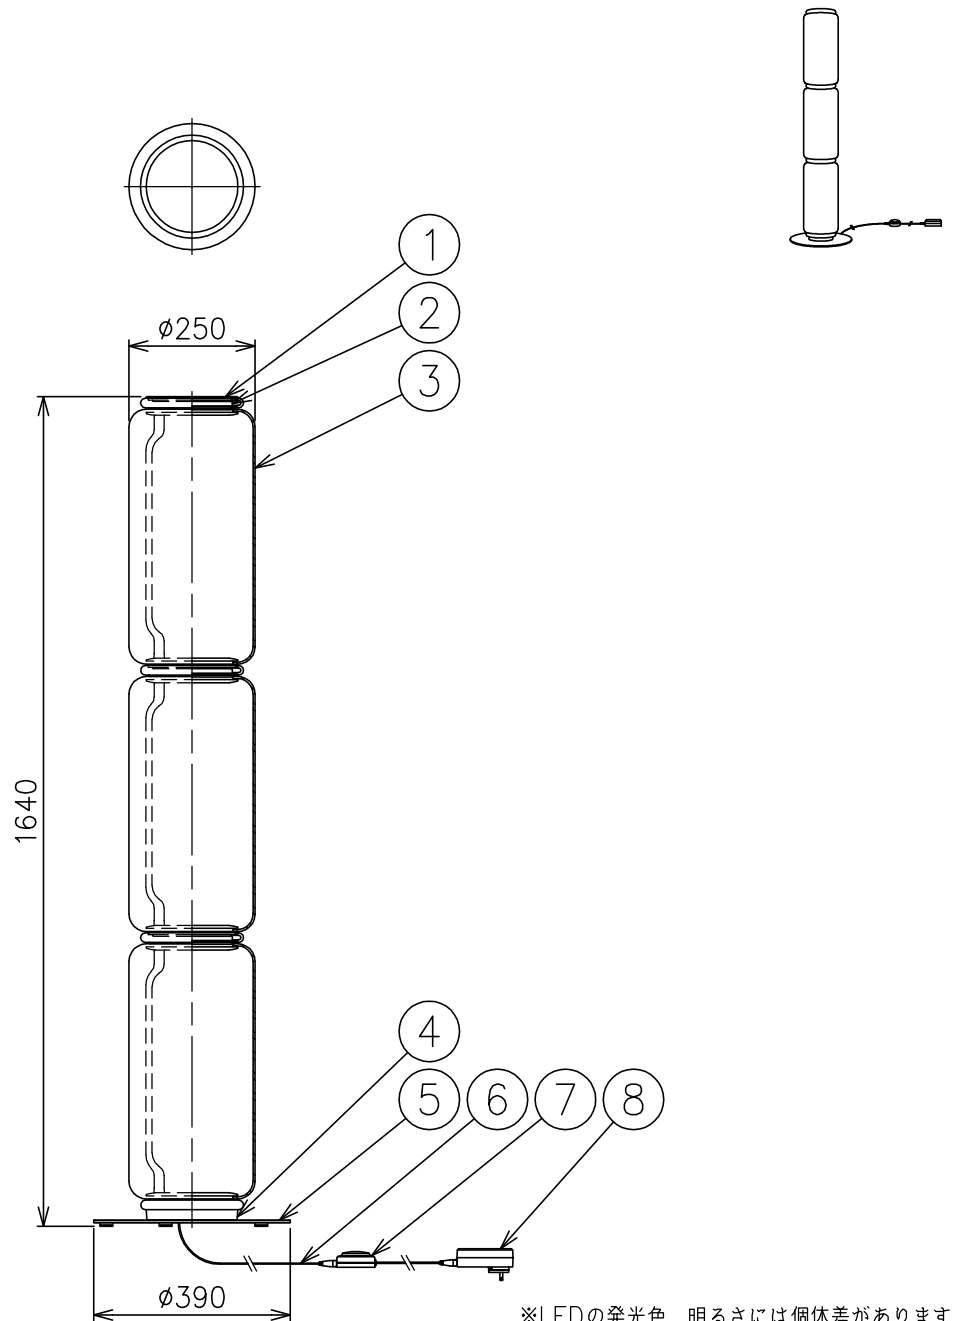

# FLOS

200319

※LEDの発光色、明るさには個体差があります  
あらかじめご了承ください。

△ 安全上のご注意

- ・この器具は非防水です。湿気の多い場所や屋外では使用しないでください。
- ・転倒・落下して危険が生じるおそれのある場所には設置しないでください。
- ・周囲温度の高い場所では、長時間使用しないでください。
- ・転倒した状態で使用しないでください。

付属品

・六角レンチ 3mm : 1ヶ

8	ACアダプタ	樹脂	1	黒色 DC48V	特記事項	・屋内専用			
7	調光フットスイッチ	樹脂	1	黒色 DC48V					
6	コード	塩化ビニル	1	黒色					
5	ベース	鋼板	1	黒色塗装仕上					
4	本体	アルミ	1	黒色塗装仕上	光源	高出力LED 2700K 9W×4			
3	シリンダー	ガラス	3	クリア					
2	LEDユニット	—	4	48V 9W CRI90					
1	キャップ	アルミ	1	黒色塗装仕上	色種				
品番	品名	材質	数量	摘要			品番		
第三角法	作図	KI	単位	mm	尺度	1/15	質量	20 kg	