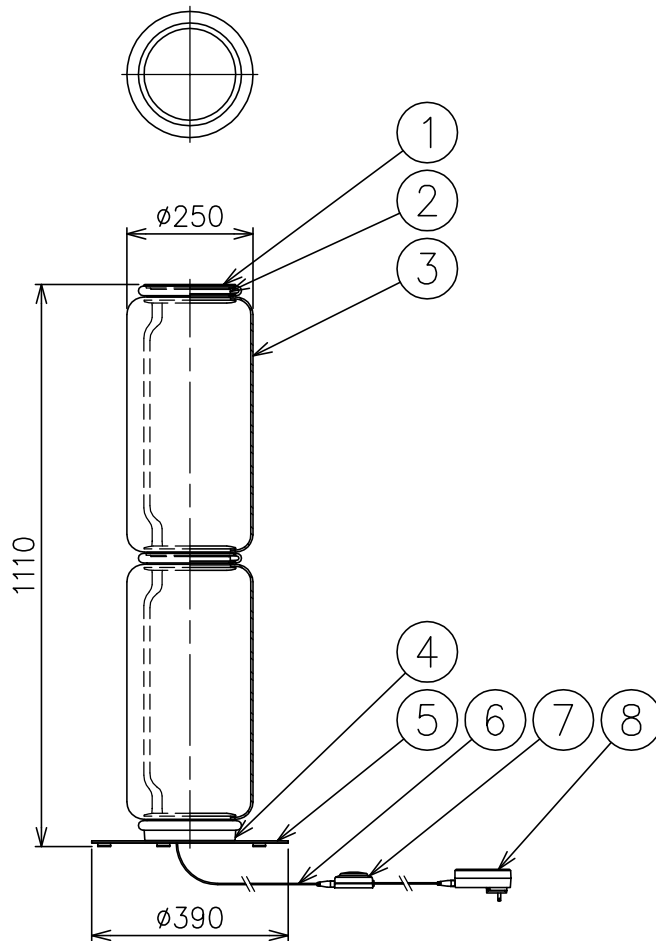

200319

※LEDの発光色、明るさには個体差があります  
あらかじめご了承ください。

△ 安全上のご注意

- ・この器具は非防水です。湿気の多い場所や屋外では使用しないでください。
- ・転倒・落下して危険が生じるおそれのある場所には設置しないでください。
- ・周囲温度の高い場所では、長時間使用しないでください。
- ・転倒した状態で使用しないでください。

付属品

・六角レンチ 3mm : 1ヶ

8	ACアダプタ	樹脂	1	黒色 DC48V	特記事項	・屋内専用				
7	調光フットスイッチ	樹脂	1	黒色 DC48V						
6	コード	塩化ビニル	1	黒色						
5	ベース	鋼板	1	黒色塗装仕上						
4	本体	アルミ	1	黒色塗装仕上	光源	高出力LED 2700K 9W×3				
3	シリンダー	ガラス	2	クリア						
2	LEDユニット	—	3	48V 9W CRI90						
1	キャップ	アルミ	1	黒色塗装仕上	色種					
品番	品名	材質	数量	摘要			品番			
第三角法	作図	KI	単位	mm	尺度	1/15	質量	15 kg	NOCTAMBULE F 2 High Cylinder Small base	