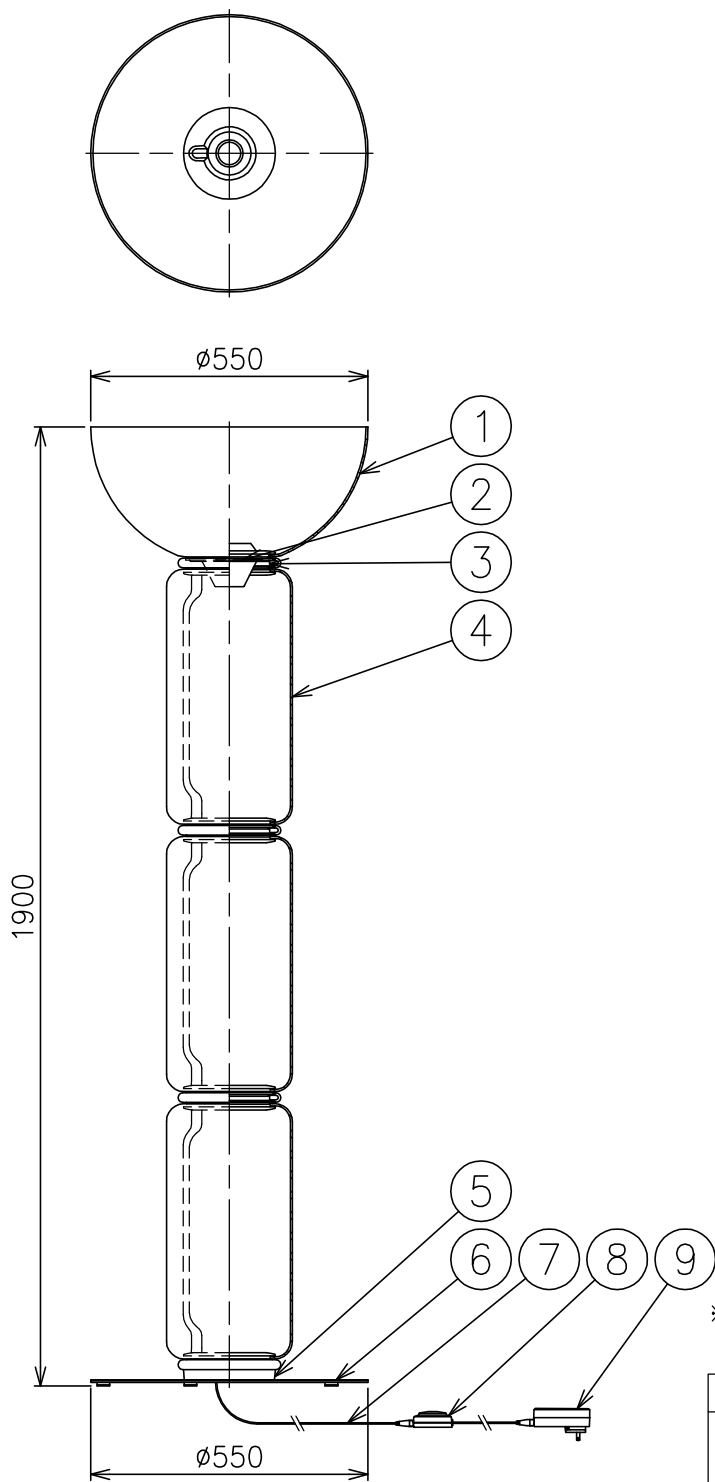

FLOS

200319

※LEDの発光色、明るさには個体差があります
あらかじめご了承ください。

△ 安全上のご注意

- ・この器具は非防水です。湿気の多い場所や屋外では使用しないでください。
- ・転倒・落下して危険が生じるおそれのある場所には設置しないでください。
- ・周囲温度の高い場所では、長時間使用しないでください。
- ・転倒した状態で使用しないでください。

付属品

・六角レンチ 3mm : 1ヶ

9	ACアダプタ	樹脂	1	黒色 DC48V	特記事項	・屋内専用
8	調光フットスイッチ	樹脂	1	黒色 DC48V		
7	コード	塩化ビニル	1	黒色		
6	ベース	銅板	1	黒色塗装仕上		
5	本体	アルミ	1	黒色塗装仕上		
4	シリンダー	ガラス	3	クリア	光源	高出力LED 2700K 9W×4 高出力LED 2700K 18W×1
3	LEDユニット	—	4	48V 9W CRI90		
2	LEDユニット	—	1	48V 18W CRI90	色種	
1	セード	ガラス	1	クリア		
品番	品名	材質	数量	摘要		
第三角法	作図	KI	単位	mm	尺度	1/15 質量 29 kg
品番	NOCTAMBULE F 3 High Cylinder & Bowl Big base					

※本品の規格および外観は改良のため予告なしに変更する事がありますので、あらかじめご了承ください。