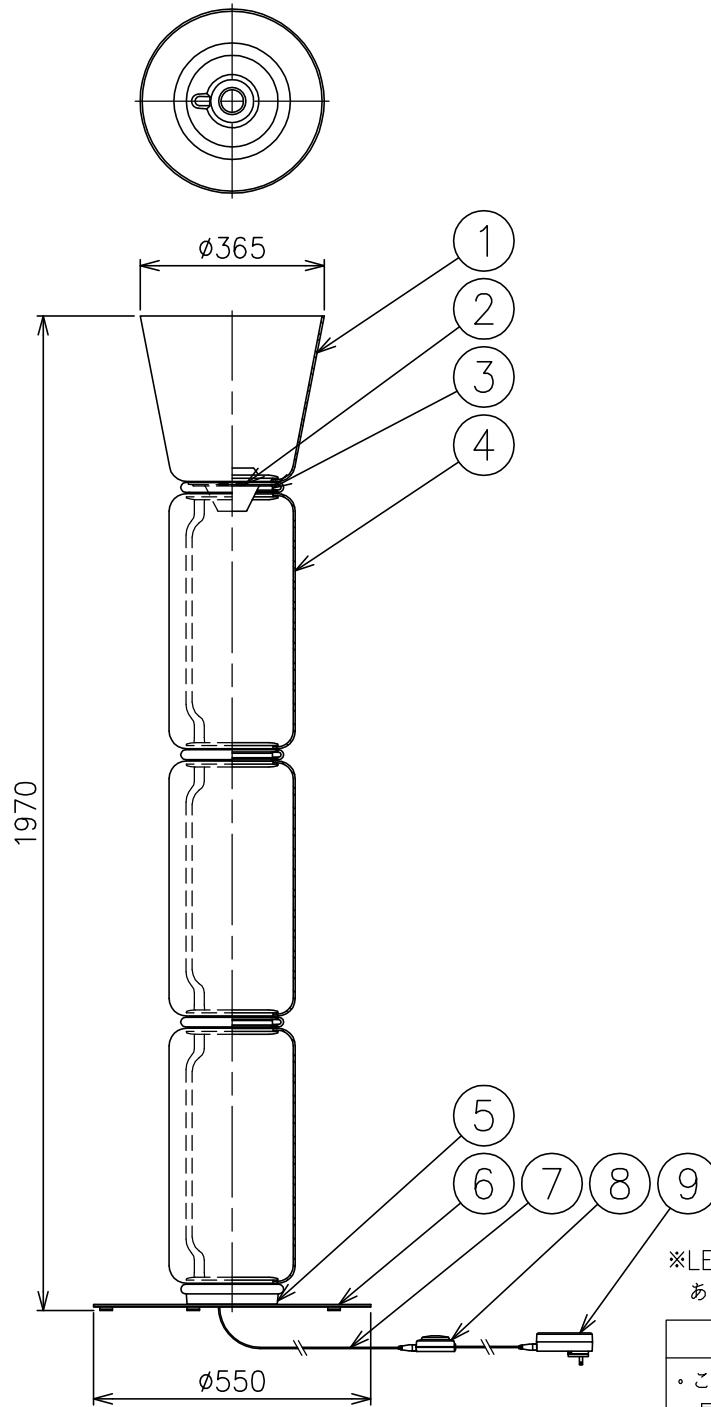

FLOS

200319

※LEDの発光色、明るさには個体差があります
あらかじめご了承ください。

△ 安全上のご注意

- ・この器具は非防水です。湿気の多い場所や屋外では使用しないでください。
- ・転倒・落下して危険が生じるおそれのある場所には設置しないでください。
- ・周囲温度の高い場所では、長時間使用しないでください。
- ・転倒した状態で使用しないでください。

付属品

・六角レンチ 3mm : 1ヶ

9	ACアダプタ	樹脂	1	黒色 DC48V							
8	調光フットスイッチ	樹脂	1	黒色 DC48V	特記事項						
7	コード	塩化ビニル	1	黒色							
6	ベース	鋼板	1	黒色塗装仕上							
5	本体	アルミ	1	黒色塗装仕上	光源						
4	シリンダー	ガラス	3	クリア							
3	LEDユニット	—	4	48V 9W CRI90							
2	LEDユニット	—	1	48V 18W CRI90	色種						
1	セード	ガラス	1	クリア							
品番	品名	材質	数量	摘要							
	第三角法	作図	KI	単位	mm	尺度	1/15	質量	28 kg	品番	NOCTAMBULE F 3 High Cylinder & Cone Big base