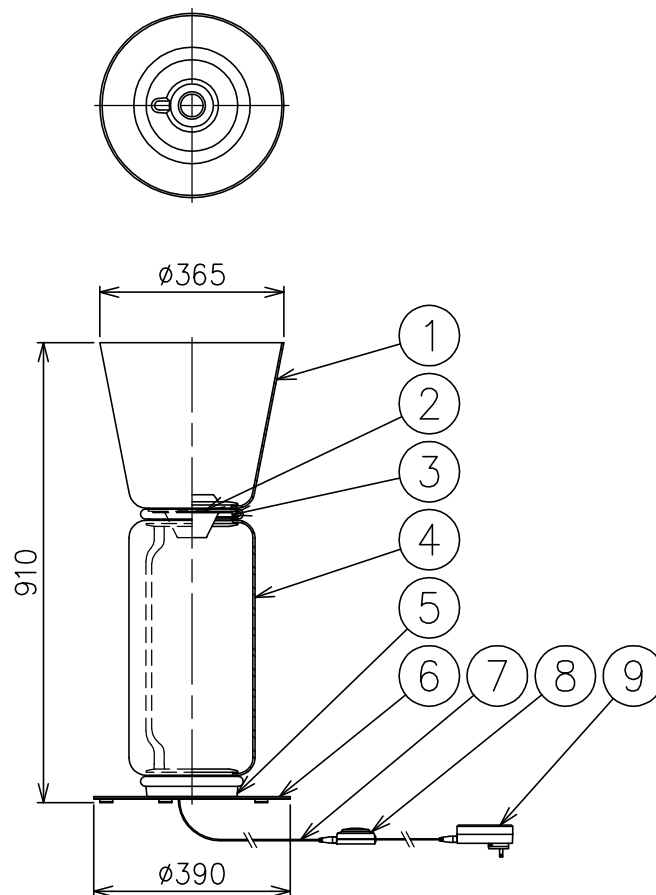

200319

※LEDの発光色、明るさには個体差があります
あらかじめご了承ください。

△ 安全上のご注意

- ・この器具は非防水です。湿気の多い場所や屋外では使用しないでください。
- ・転倒・落下して危険が生じるおそれのある場所には設置しないでください。
- ・周囲温度の高い場所では、長時間使用しないでください。
- ・転倒した状態で使用しないでください。

付属品

- ・六角レンチ 3mm : 1ヶ

9	ACアダプタ	樹脂	1	黒色 DC48V								
8	調光フットスイッチ	樹脂	1	黒色 DC48V	特記事項	・屋内専用						
7	コード	塩化ビニル	1	黒色								
6	ベース	銅板	1	黒色塗装仕上								
5	本体	アルミ	1	黒色塗装仕上	光源	高出力LED 2700K 9W×2 高出力LED 2700K 18W×1						
4	シリンダー	ガラス	1	クリア								
3	LEDユニット	—	2	48V 9W CRI90								
2	LEDユニット	—	1	48V 18W CRI90	色種							
1	セード	ガラス	1	クリア								
品番	品名	材質	数量	摘要								
	第三角法	作図	KI	単位	mm	尺度	1/15	質量	15	kg	品番	NOCTAMBULE F 1 High Cylinder & Cone Small base