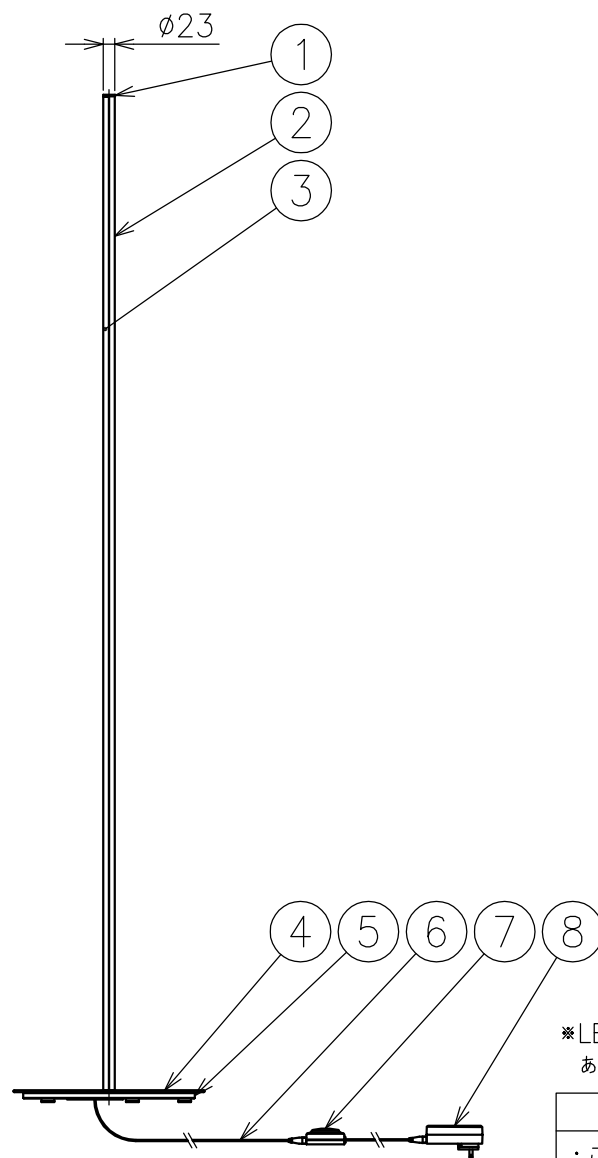

FLOS

201113 210129 220622

※LEDの発光色、明るさには個体差があります
あらかじめご了承ください。

△ 安全上のご注意

- ・この器具は非防水です。湿気の多い場所や屋外では使用しないでください。
- ・転倒・落下して危険が生じるおそれのある場所には設置しないでください。
- ・周囲温度の高い場所では、長時間使用しないでください。
- ・転倒した状態で使用しないでください。

付属品

- ・本体取付ネジ：8ヶ
- ・六角ドライバー：1ヶ

仕様一覧

色種 \ 品番	①	②	④
GLD Champagne	シャンパン色塗装仕上		
SIL Argent	シルバー色塗装仕上		

8	ACアダプタ	樹脂	1	黒色 DC48V	特記事項	・屋内専用 ・調光仕様：100%～50%～OFF 100%～10%～100%		
7	調光フットスイッチ	樹脂	1	黒色 DC48V 2A				
6	コード	塩化ビニル	1	黒色	光源	高出力LED 2700K 49W		
5	ベース	鋼板	1	黒色塗装仕上				
4	ベースカバー	アルミ	1	上記参照				
3	灯具カバー	樹脂	2	乳白色	色種	Champagne (Gold) .Argent (Silver)		
2	灯具	アルミ	2	上記参照				
1	キャップ	アルミ	1	上記参照	品番	COORDINATES FLOOR		
品番	品名	材質	数量	摘要				
第三角法	作図	KI	単位	mm	尺度	1/15	質量	12 kg