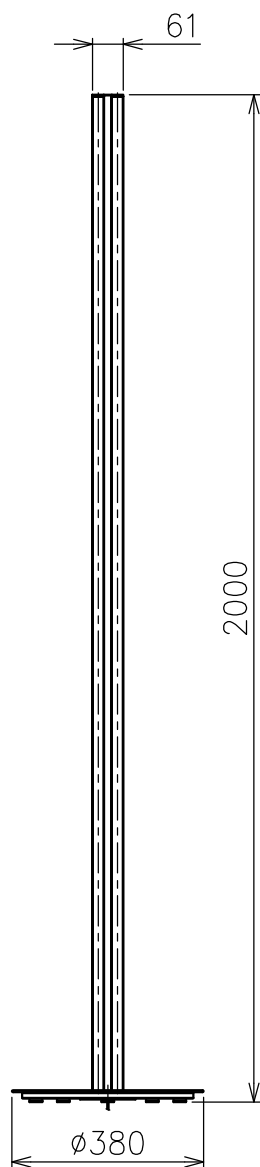

FLOS

201113 210129 220622

※LEDの発光色、明るさには個体差があります
あらかじめご了承ください。

△ 安全上のご注意

- ・この器具は非防水です。湿気の多い場所や屋外では使用しないでください。
- ・転倒・落下して危険が生じるおそれのある場所には設置しないでください。
- ・周囲温度の高い場所では、長時間使用しないでください。
- ・転倒した状態で使用しないでください。

付属品

- ・本体取付ネジ：8ヶ
- ・六角ドライバー：1ヶ

仕様一覧

色種 \ 品番	①	②	④
GLD Champagne	シャンパン色塗装仕上		
SIL Argent	シルバー色塗装仕上		

8	ACアダプタ	樹脂	1	黒色 DC48V	特記事項	・屋内専用 ・調光仕様：100%～50%～OFF 100%～10%～100%		
7	調光フットスイッチ	樹脂	1	黒色 DC48V 2A				
6	コード	塩化ビニル	1	黒色	光源	高出力LED 2700K 49W		
5	ベース	鋼板	1	黒色塗装仕上				
4	ベースカバー	アルミ	1	上記参照				
3	灯具カバー	樹脂	2	乳白色	色種	Champagne (Gold) .Argent (Silver)		
2	灯具	アルミ	2	上記参照				
1	キャップ	アルミ	1	上記参照	品番	COORDINATES FLOOR		
品番	品名	材質	数量	摘要				
第三角法	作図	KI	単位	mm	尺度	1/15	質量	12 kg