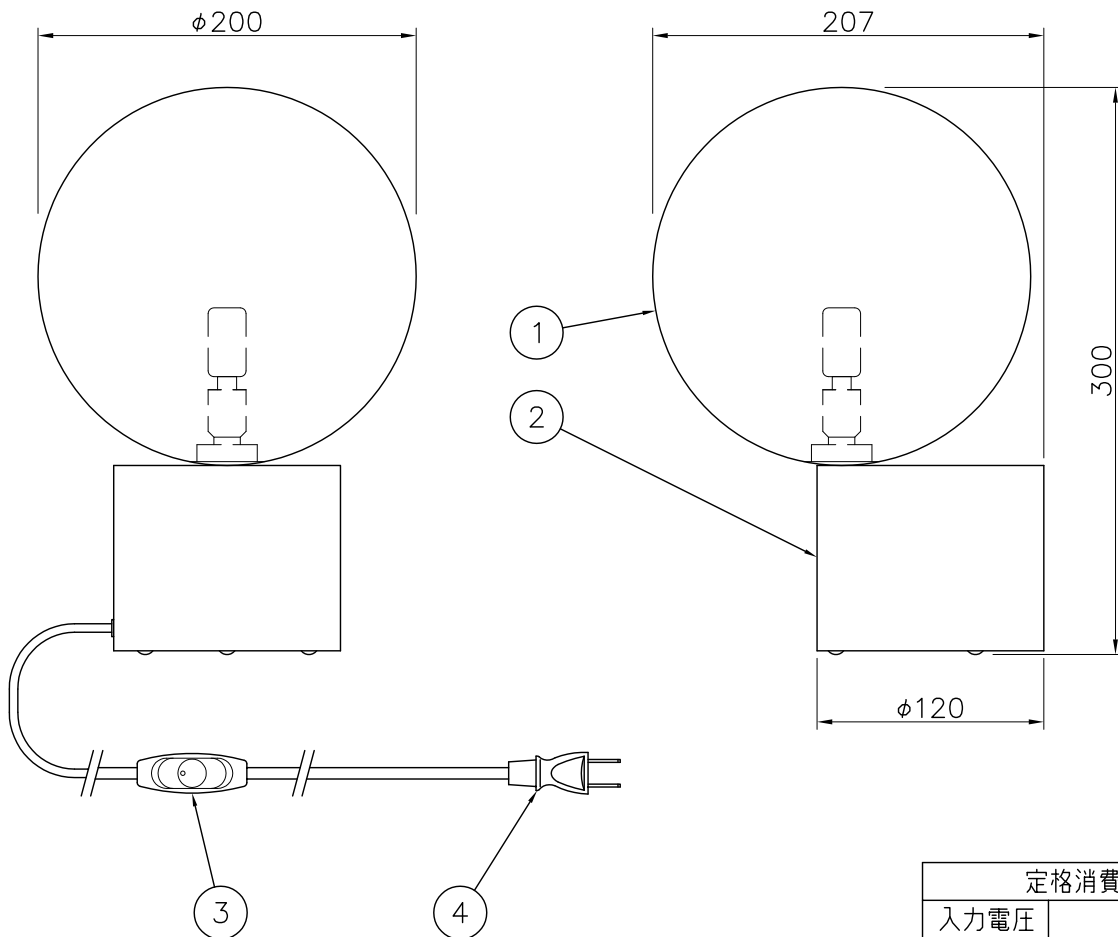

210916

定格消費電力	
入力電圧	100V
周波数	50/60Hz
入力電流	0.025A
消費電力	2.5W

△ 安全上のご注意

- 一般屋内用器具です。屋外や、水気、湿気のある所には取付け出来ません。絶縁不良による感電・火災の原因となることがあります。
- 不安定な場所に設置しないでください。器具の転倒・火災のおそれがあります。

8									
7									
6									
5									
4	プラグ付コード	ビニール	1	黒色	器具外1.8M(スイッチ部含む)				
3	中間スイッチ	樹脂	1	黒色	ON/OFF				
2	本体	BsBM	1	ニッケルメッキ					
1	ガラスグローブ	ガラス	1	乳白					
品番	品名	材質	数量	摘要					カタログ番号
第三角法	作図	開発部	単位	mm	尺度	—	質量	4.5 kg	133S7480N

器具タイプ	TIP OF THE TONGUE
適合ランプ	G9 LED電球フロスト25Wタイプx1
色種	ニッケル
型番	N8MK-02Z2-1N

※本品の規格および外観は改良のため予告なしに変更する事がありますので、あらかじめご了承ください。