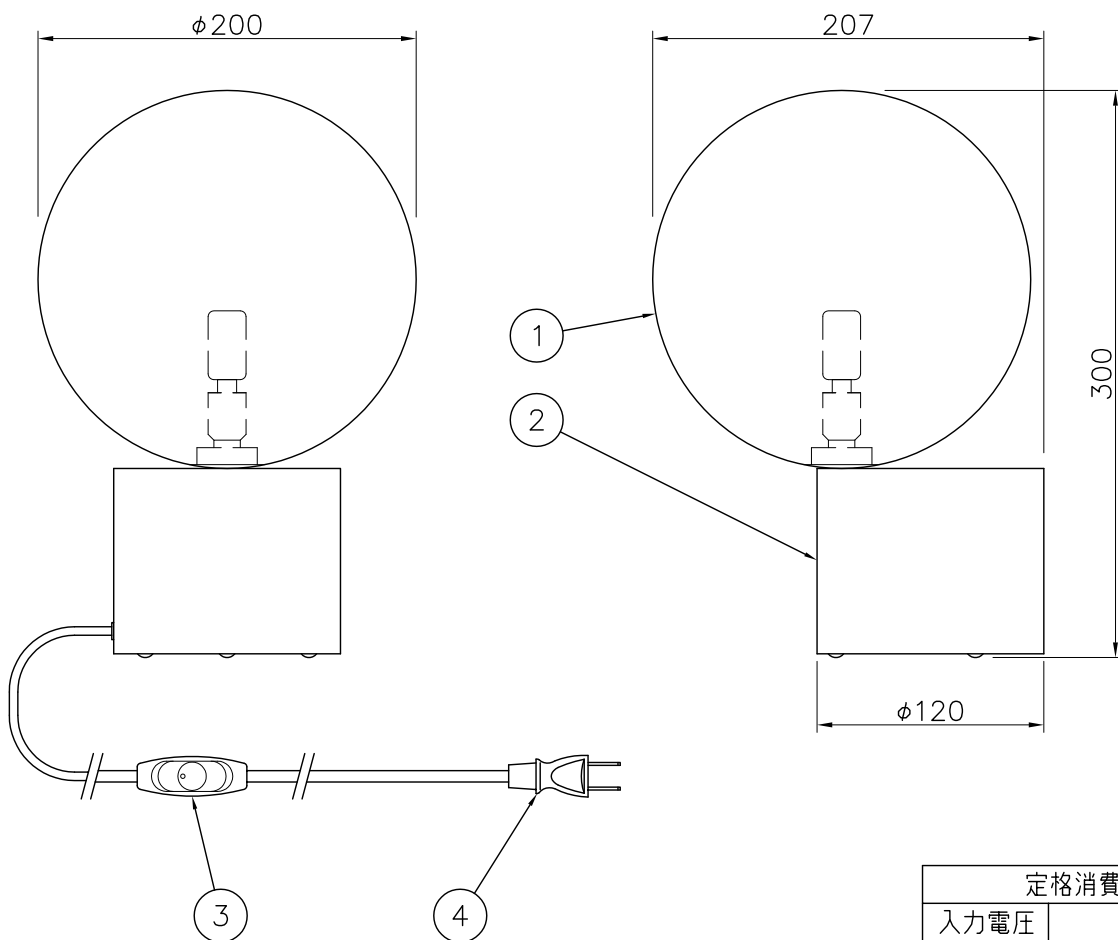

210916

定格消費電力	
入力電圧	100V
周波数	50/60Hz
入力電流	0.025A
消費電力	2.5W

△ 安全上のご注意

- 一般屋内用器具です。屋外や、水気、湿気のある所には取付け出来ません。絶縁不良による感電・火災の原因となることがあります。
- 不安定な場所に設置しないでください。器具の転倒・火災のおそれがあります。

8											
7											
6											
5											
4	プラグ付コード	ビニール	1	黒色	器具外1.8M (スイッチ部含む)						
3	中間スイッチ	樹脂	1	黒色	ON/OFF						
2	本体	BsBM	1	磨き仕上							
1	ガラスグローブ	ガラス	1	乳白							
品番	品名	材質	数量	摘要		色種					
133S7480K						プラス					
133S7480K							133S7480K	型番	N8MK-02Z2-1K		
第三角法	作図	開発部	単位	mm	尺度	—	質量	4.5 kg			