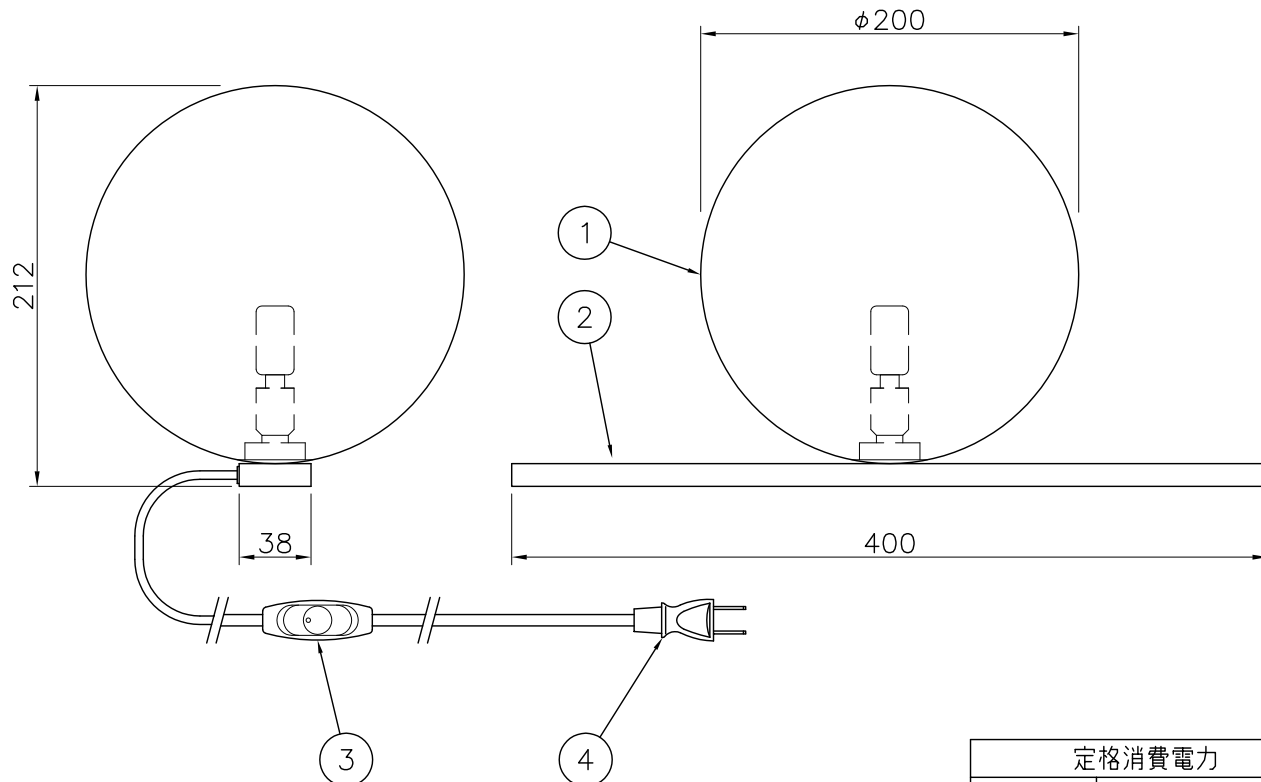

210916

定格消費電力	
入力電圧	100V
周波数	50/60Hz
入力電流	0.025A
消費電力	2.5W

△ 安全上のご注意

- 一般屋内用器具です。屋外や、水気、湿気のある所には取付け出来ません。絶縁不良による感電・火災の原因となることがあります。
- 不安定な場所に設置しないでください。器具の転倒・火災のおそれがあります。

8														
7														
6									器具	GET SET				
5									タイプ					
4	プラグ付コード	ビニール	1	黒色	器具外1.8M(スイッチ部含む)									
3	中間スイッチ	樹脂	1	黒色	ON/OFF						適合			
2	本体	BsBM	1	磨き仕上							ランプ			
1	ガラスグローブ	ガラス	1	乳白							色種			
品番	品名	材質	数量	摘要							カタログ	133S7479K	型番	N8MK-01Z5-1K
	第三角法	作図	開発部	単位	mm	尺度	-	質量	2.5 kg	番号				