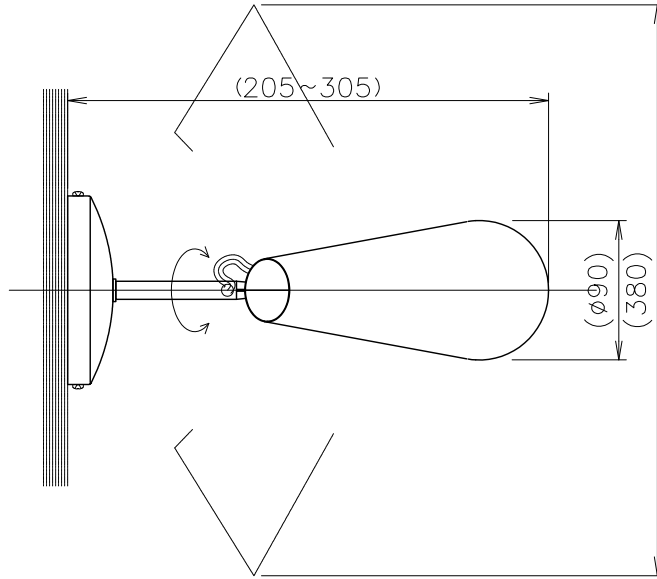

姿図

CODE	セード/フランジ	アーム	コード/スイッチ/プラグ
BDWS-BK01	ブラック	真鍮色	黒色
BDWS-WH02	ホワイト	シルバー色	白色
BDWS-GRO3	グレー	シルバー色	黒色
BDWS-ALLBK	ブラック	ブラック	黒色

No.	部品名	個数	材質	備考	注意事項			器具名称		
8					○一般屋内用器具です。屋外や、水気、湿気のある場所には使用出来ません。絶縁不良による感電の危険性有ります。 ○不安定な場所に設置しないでください。器具の点灯火災のおそれがあります。 ○カーテン、紙等の可燃物や揮発物に近づけて設置しないでください。火災のおそれがあります。			Birdy Wall Lamp-short		
7				承認				SCALE	質量	カタログNo
6										適合ランプ
5	セード	1	アルミ	図中参照				**	****	0.7kg
4	ソケット	1	磁器	E26 300V6A				NORWEGIAN ICONS		
3	アーム	1	スチール	図中参照						
2	フランジ	1	スチール	図中参照						
1	取付板	1	スチール	防錆塗装						
No.	部品名	個数	材質	備考						