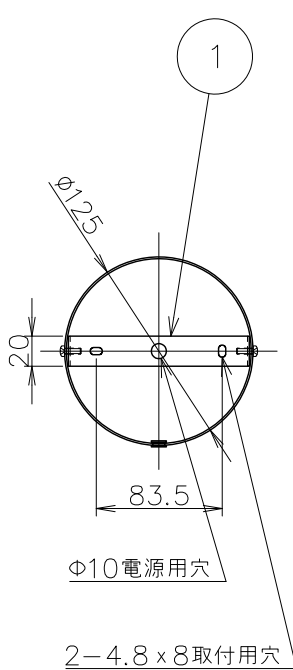

姿図

CODE	セード/フランジ	アーム	コード/スイッチ/プラグ
BDWS-BK01	ブラック	真鍮色	黒色
BDWS-WH02	ホワイト	シルバー色	白色
BDWS-GRO3	グレー	シルバー色	黒色
BDWS-ALLBK	ブラック	ブラック	黒色

No.	部品名	個数	材質	備考	注意事項			器具名称		
8					○一般屋内用器具です。屋外や、水気、湿気のある場所には使用出来ません。絶縁不良による感電の危険性有ります。 ○不安定な場所に設置しないでください。器具の点灯火災のおそれがあります。 ○カーテン、紙等の可燃物や揮発物に近づけて設置しないでください。火災のおそれがあります。			Birdy Wall Lamp-short		
7				承認				SCALE	質量	カタログNo
6										適合ランプ
5	セード	1	アルミ	図中参照				**	****	0.7kg
4	ソケット	1	磁器	E26 300V6A				NORWEGIAN ICONS		
3	アーム	1	スチール	図中参照						
2	フランジ	1	スチール	図中参照						
1	取付板	1	スチール	防錆塗装						
No.	部品名	個数	材質	備考						