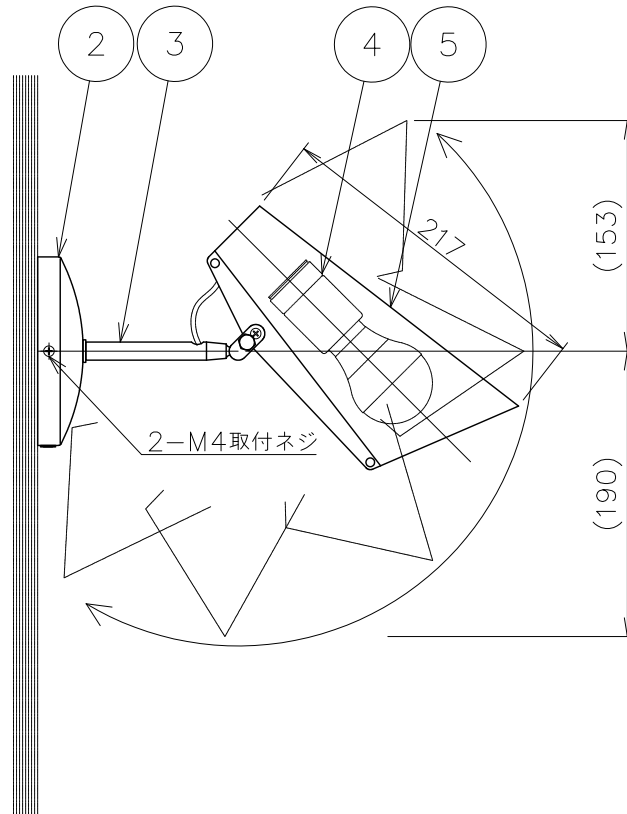

姿図

CODE	セード/フランジ	アーム	コード/スイッチ/プラグ
BDWS-BK01	ブラック	真鍮色	黒色
BDWS-WH02	ホワイト	シルバー色	白色
BDWS-GRO3	グレー	シルバー色	黒色
BDWS-ALLBK	ブラック	ブラック	黒色

No.	部品名	個数	材質	備考	注意事項			器具名称		
8					○一般屋内用器具です。屋外や、水気、湿気のある場所には使用出来ません。絶縁不良による感電の危険性有ります。 ○不安定な場所に設置しないでください。器具の点灯火災のおそれがあります。 ○カーテン、紙等の可燃物や揮発物に近づけて設置しないでください。火災のおそれがあります。			Birdy Wall Lamp-short		
7				承認				SCALE	質量	カタログNo
6										適合ランプ
5	セード	1	アルミ	図中参照				**	****	0.7kg
4	ソケット	1	磁器	E26 300V6A				NORWEGIAN ICONS		
3	アーム	1	スチール	図中参照						
2	フランジ	1	スチール	図中参照						
1	取付板	1	スチール	防錆塗装						
No.	部品名	個数	材質	備考						