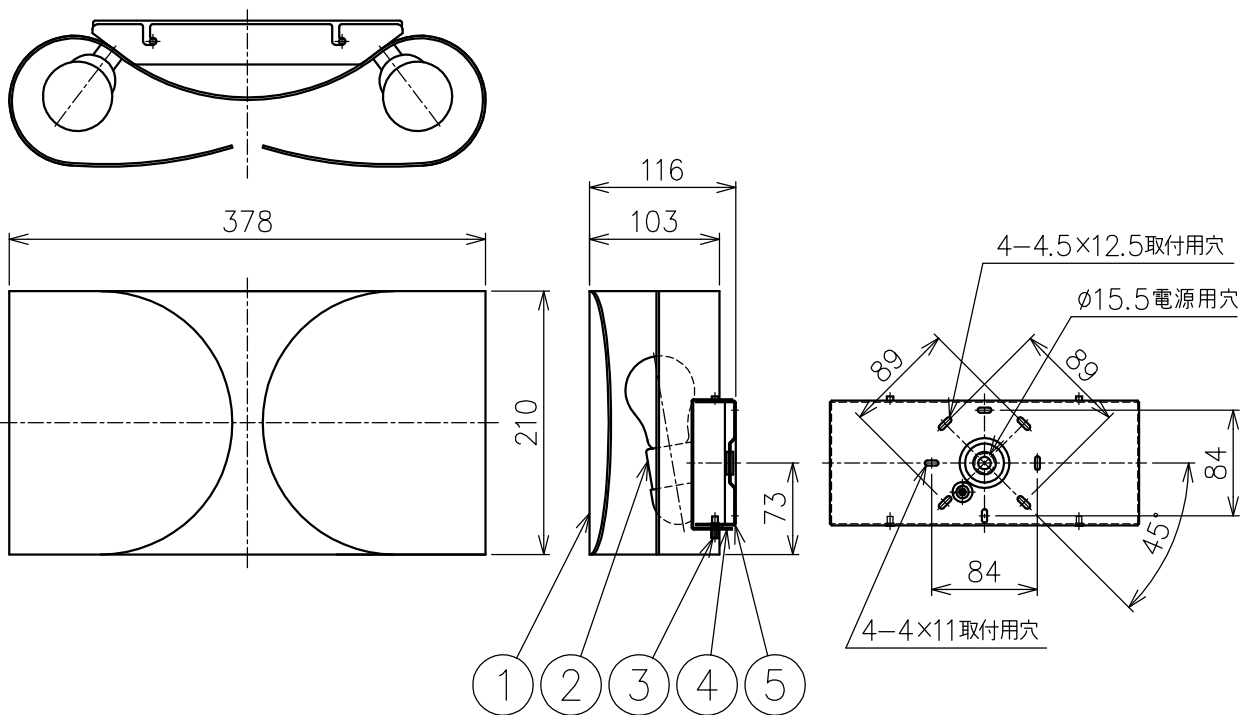

121001 140401 200710 240216

FLOS

付属品
・取付ネジ：2ヶ

△ 安全上のご注意

- ・この器具は非防水です。湿気が多い場所や屋外では使用しないでください。
- ・壁面取付器具です。天井への取付けおよび指定方向以外の取付けではご使用しないでください。
- ・落下して危険が生じるおそれのある場所には設置しないでください。
- ・湿度及び周囲温度の高い場所では、使用しないでください。

8										特記事項	・屋内専用 ・壁付専用
7											
6											
5	取付板	鋼板	1	白色塗装						光源	E26 普通ランプシリカ 60W×2
4	フランジ	鋼板	1	白色塗装							
3	ローレットネジ	真鍮	2	M3						色種	White.Black.Chrome.Gold.Black nickel
2	ソケット	磁器	1	E26							
1	本体	鋼板	1	外面：色種欄参照、内面：白色塗装						品番	FOGLIO
品番	品名	材質	数量	摘要							
	第三角法	作図	KI	単位	mm	尺度	1/6	質量	4.0 kg		