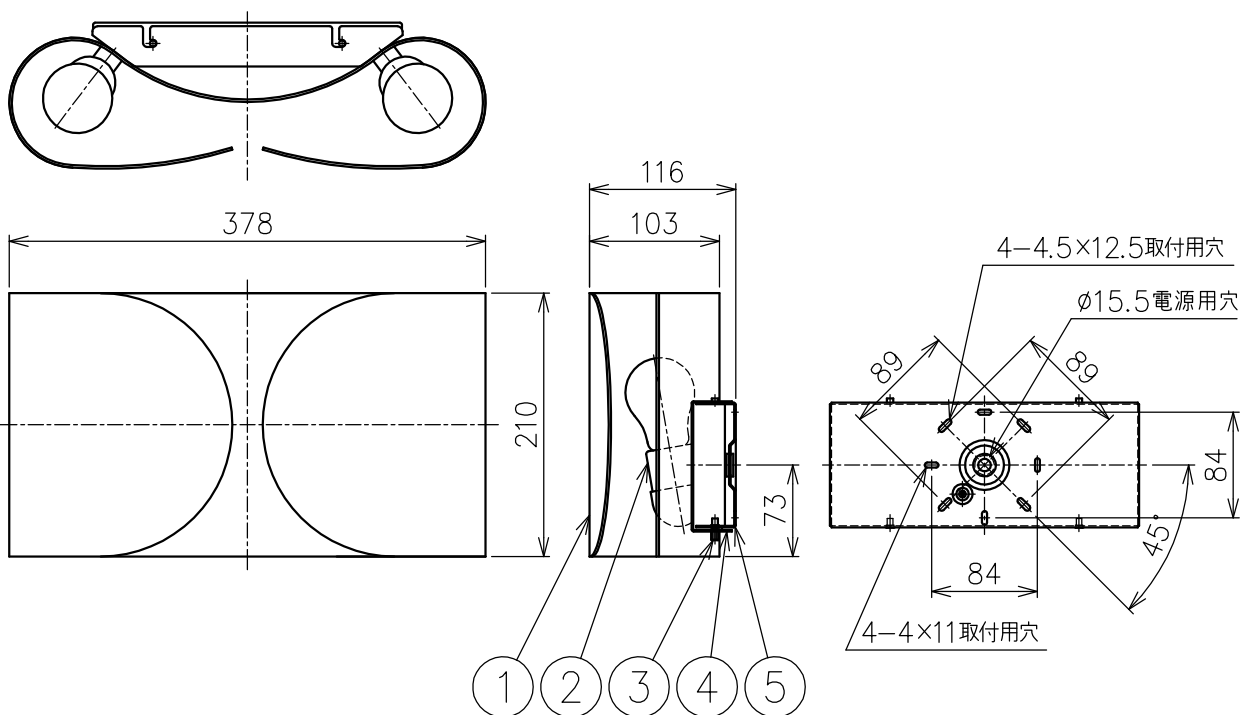

121001 140401 200710 240216

FLOS

付属品

・取付ネジ：2ヶ

△ 安全上のご注意

- ・この器具は非防水です。湿気が多い場所や屋外では使用しないでください。
- ・壁面取付器具です。天井への取付けおよび指定方向以外の取付けではご使用しないでください。
- ・落下して危険が生じるおそれのある場所には設置しないでください。
- ・湿度及び周囲温度の高い場所では、使用しないでください。

8												
7												
6												
5	取付板	鋼板	1	白色塗装								
4	フランジ	鋼板	1	白色塗装								
3	ローレットネジ	真鍮	2	M3	光源	E26 普通ランプシリカ 60W×2						
2	ソケット	磁器	1	E26								
1	本体	鋼板	1	外面：色種欄参照、内面：白色塗装	色種	White.Black.Chrome.Gold.Black nickel						
品番	品名	材質	数量	摘要								品番
	第三角法	作図	KI	単位	mm	尺度	1/6	質量	4.0	kg	FOGLIO	