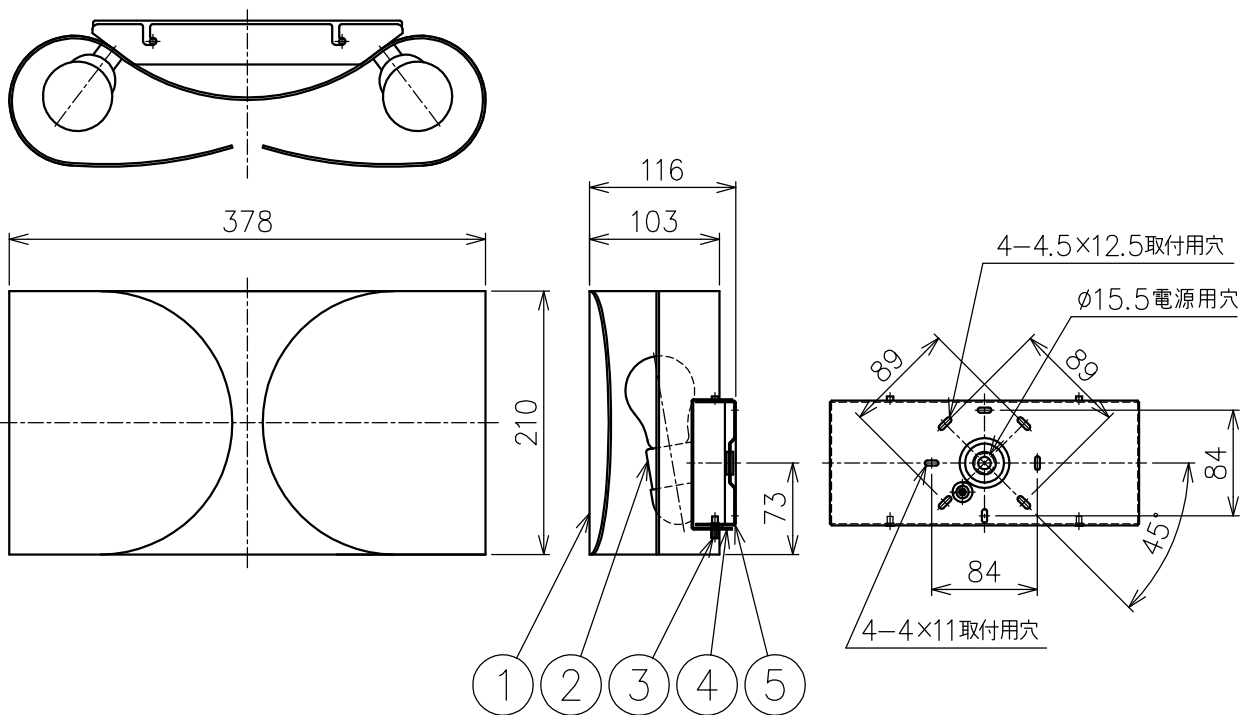

121001 140401 200710 240216

FLOS

付属品
・取付ネジ：2ヶ

▲ 安全上のご注意

- ・この器具は非防水です。湿気が多い場所や屋外では使用しないでください。
- ・壁面取付器具です。天井への取付けおよび指定方向以外の取付けではご使用しないでください。
- ・落下して危険が生じるおそれのある場所には設置しないでください。
- ・湿度及び周囲温度の高い場所では、使用しないでください。

| | | | | | | | | | | | |
|------|---------|----|----|------------------|----|-----|----|-----|----|------|--------------------------------------|
| 8 | | | | | | | | | | 特記事項 | ・屋内専用 ・壁付専用 |
| 7 | | | | | | | | | | | |
| 6 | | | | | | | | | | | |
| 5 | 取付板 | 鋼板 | 1 | 白色塗装 | | | | | | 光源 | E26 普通ランプシリカ 60W×2 |
| 4 | フランジ | 鋼板 | 1 | 白色塗装 | | | | | | | |
| 3 | ローレットネジ | 真鍮 | 2 | M3 | | | | | | 色種 | White.Black.Chrome.Gold.Black nickel |
| 2 | ソケット | 磁器 | 1 | E26 | | | | | | | |
| 1 | 本体 | 鋼板 | 1 | 外面：色種欄参照、内面：白色塗装 | | | | | | 品番 | FOGLIO |
| 品番 | 品名 | 材質 | 数量 | 摘要 | | | | | | | |
| 第三角法 | 作図 | KI | 単位 | mm | 尺度 | 1/6 | 質量 | 4.0 | kg | | |