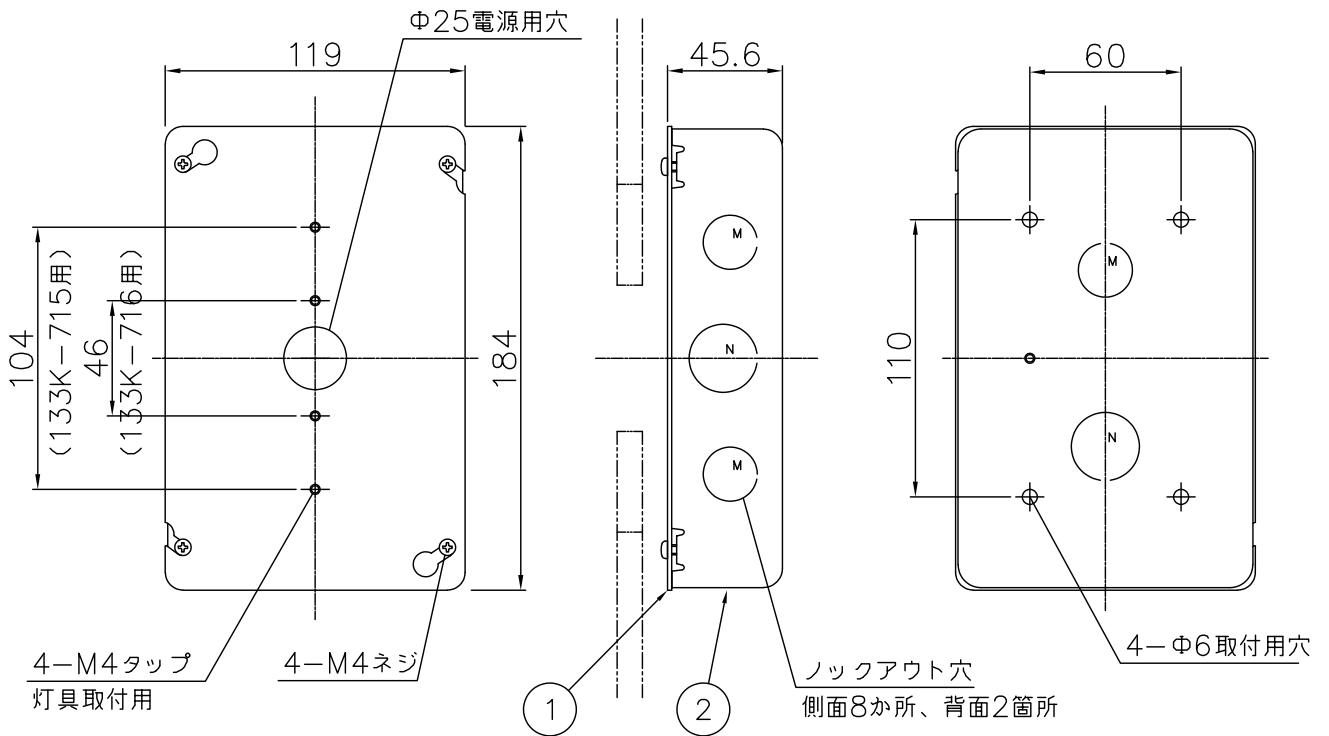

210730

本製品は133K-715K・N、133K-716K・Nの取付けに必要な専用設置ボックスです

△ 安全上のご注意

- 一般屋内用器具です。屋外や、水気、湿気のある所には取付け出来ません。絶縁不良による感電・火災の原因となることがあります。
- 壁面取付専用ボックスです。指定以外の場所には取付けないでください。指定外取付けは、火災・落下のおそれがあります。

8											
7											
6									器具タイプ	DOUBLE SCONCE 150 SINGLE SCONCE 150 専用設置ボックス	
5											
4									適合ランプ	—	
3									色種		
2	設置ボックス	SPC	1	黒色塗装							
1	カバープレート	SPG	1	亜鉛メッキ							
品番	品名	材質	数量	摘要				カタログ番号	320Z1266	型番	60BZ-03B1-Z0
第三角法	作図	開発部	単位	mm	尺度	—	質量	0.8 kg			