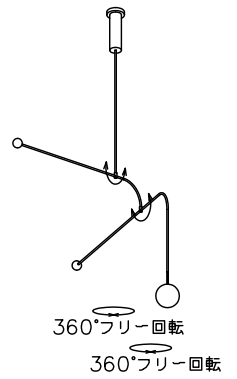

W3/8ボルト  
■別途施工■  
配線ボックス  
■別途施工■

210921

付属品

取付ネジ：φ3.8×38／2ヶ

定格消費電力	
入力電圧	100V-200V
周波数	50/60Hz
入力電流	0.115A-0.0575A
消費電力	11.5W

注記) 連結部がフリー可動構造のため垂直、水平方向に自由に動きます。  
可動範囲を十分に考慮し設置してください。

△ 安全上のご注意

- 一般屋内用器具です。屋外や、水気、湿気のある所には取付け出来ません。絶縁不良による感電・火災の原因となることがあります。
- 天井取付専用器具です。傾斜天井、壁面、床面には取付けしないでください。指定外取付けは、火災・落下のおそれがあります。

8																				
7	取付板	SPG	1	亜鉛メッキ																
6	電源	-	1	AC100V入力																
5	ガラススフィア	ガラス	3	フロスト																
4	本体	BsBM	2	黒色塗装																
3	ペンダントロッド	BsBM	1	黒色塗装																
2	フランジ	BsBM	1	黒色塗装																
1	ボルト用フランジ	SPC	1	黒色塗装																
品番	品名	材質	数量	摘要				色種												
第三角法	作図	開発部	単位	mm	尺度	-	質量	15 kg	カタログ番号	133C2267B	型番	N8AB-05Z0-3B								