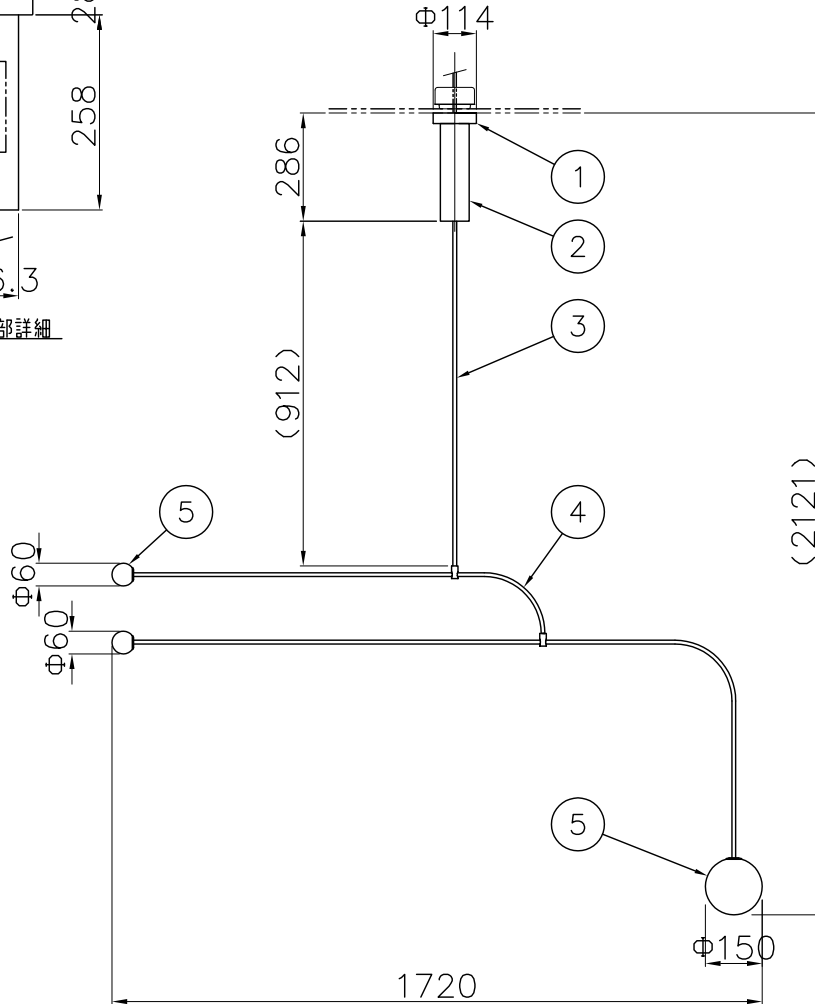

W3/8ボルト  
■別途施工■  
配線ボックス  
■別途施工■

210921

付属品

取付ネジ：φ3.8×38／2ヶ

定格消費電力	
入力電圧	100V-200V
周波数	50/60Hz
入力電流	0.115A-0.0575A
消費電力	11.5W

注記) 連結部がフリー可動構造のため垂直、水平方向に自由に動きます。  
可動範囲を十分に考慮し設置してください。

△ 安全上のご注意

- 一般屋内用器具です。屋外や、水気、湿気のある所には取付け出来ません。絶縁不良による感電・火災の原因となることがあります。
- 天井取付専用器具です。傾斜天井、壁面、床面には取付けしないでください。指定外取付けは、火災・落下のおそれがあります。

8																				
7	取付板	SPG	1	亜鉛メッキ																
6	電源	-	1	AC100V入力																
5	ガラススフィア	ガラス	3	フロスト																
4	本体	BsBM	2	黒色塗装																
3	ペンダントロッド	BsBM	1	黒色塗装																
2	フランジ	BsBM	1	黒色塗装																
1	ボルト用フランジ	SPC	1	黒色塗装																
品番	品名	材質	数量	摘要				色種												
第三角法	作図	開発部	単位	mm	尺度	-	質量	15 kg	カタログ番号	133C2267B	型番	N8AB-05Z0-3B								