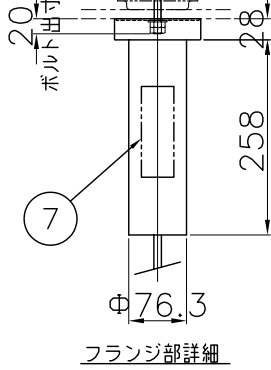

W3/8ボルト  
■別途施工■  
配線ボックス  
■別途施工■

210921

付属品

取付ネジ：φ3.8×38／2ヶ

定格消費電力	
入力電圧	100V-200V
周波数	50/60Hz
入力電流	0.115A-0.0575A
消費電力	11.5W

注記) 連結部がフリー可動構造のため垂直、水平方向に自由に動きます。  
可動範囲を十分に考慮し設置してください。

△ 安全上のご注意

- 一般屋内用器具です。屋外や、水気、湿気のある所には取付け出来ません。絶縁不良による感電・火災の原因となることがあります。
- 天井取付専用器具です。傾斜天井、壁面、床面には取付けしないでください。指定外取付けは、火災・落下のおそれがあります。

8																				
7	取付板	SPG	1	亜鉛メッキ																
6	電源	-	1	AC100V入力																
5	ガラススフィア	ガラス	3	フロスト																
4	本体	BsBM	2	黒色塗装																
3	ペンダントロッド	BsBM	1	黒色塗装																
2	フランジ	BsBM	1	黒色塗装																
1	ボルト用フランジ	SPC	1	黒色塗装																
品番	品名	材質	数量	摘要				色種												
第三角法	作図	開発部	単位	mm	尺度	-	質量	15 kg	カタログ番号	133C2267B	型番	N8AB-05Z0-3B								