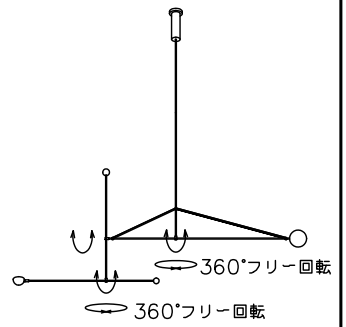

W3/8ボルト
 ■別途施工■
 配線ボックス
 ■別途施工■

210921

付属品
 取付ネジ：φ3.8×38／2ヶ

定格消費電力	
入力電圧	100V-200V
周波数	50/60Hz
入力電流	0.92A-0.46A
消費電力	9.2W

注記) 連結部がフリー可動構造のため垂直、水平方向に自由に動きます。
 可動範囲を十分に考慮し設置してください。

△ 安全上のご注意

- 一般屋内用器具です。屋外や、水気、湿気のある所には取付け出来ません。絶縁不良による感電・火災の原因となることがあります。
- 天井取付専用器具です。傾斜天井、壁面、床面には取付けしないでください。指定外取付けは、火災・落下のおそれがあります。

8	取付板	SPG	1	亜鉛メッキ					
7	電源	-	1	AC100V入力					
6	本体	BsBM	3	黒色塗装	器具タイプ	MOBILE CHANDELIER 2			
5	テンションワイヤー	SUS	1	-					
4	ガラススフィア	ガラス	2	フロスト					
3	ペンダントロッド	BsBM	1	黒色塗装	適合ランプ	1150lm LED (2700K) 6W×1+2W×1			
2	フランジ	BsBM	1	黒色塗装					
1	ボルト用フランジ	SPC	1	黒色塗装	色種				
品番	品名	材質	数量	摘要					
133C2263B				質量	15 kg	カタログ番号	133C2263B	型番	N8AB-01Z1-2B
第三角法	作図	開発部	単位	mm	尺度	-	質量	15 kg	