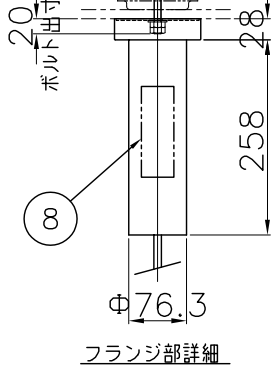

W3/8ボルト
 ■別途施工■
 配線ボックス
 ■別途施工■

210921

付属品
 取付ネジ：φ3.8×38／2ヶ

定格消費電力	
入力電圧	100V-200V
周波数	50/60Hz
入力電流	0.92A-0.46A
消費電力	9.2W

注記) 連結部がフリー可動構造のため垂直、水平方向に自由に動きます。
 可動範囲を十分に考慮し設置してください。

△ 安全上のご注意

- 一般屋内用器具です。屋外や、水気、湿気のある所には取付け出来ません。絶縁不良による感電・火災の原因となることがあります。
- 天井取付専用器具です。傾斜天井、壁面、床面には取付けしないでください。指定外取付けは、火災・落下のおそれがあります。

8	取付板	SPG	1	亜鉛メッキ					
7	電源	-	1	AC100V入力					
6	本体	BsBM	3	黒色塗装	器具タイプ	MOBILE CHANDELIER 2			
5	テンションワイヤー	SUS	1	-					
4	ガラススフィア	ガラス	2	フロスト					
3	ペンダントロッド	BsBM	1	黒色塗装	適合ランプ	1150lm LED (2700K) 6W×1+2W×1			
2	フランジ	BsBM	1	黒色塗装					
1	ボルト用フランジ	SPC	1	黒色塗装	色種				
品番	品名	材質	数量	摘要					
133C2263B				質量	15 kg	カタログ番号	133C2263B	型番	N8AB-01Z1-2B
第三角法	作図	開発部	単位	mm	尺度	-	質量	15 kg	