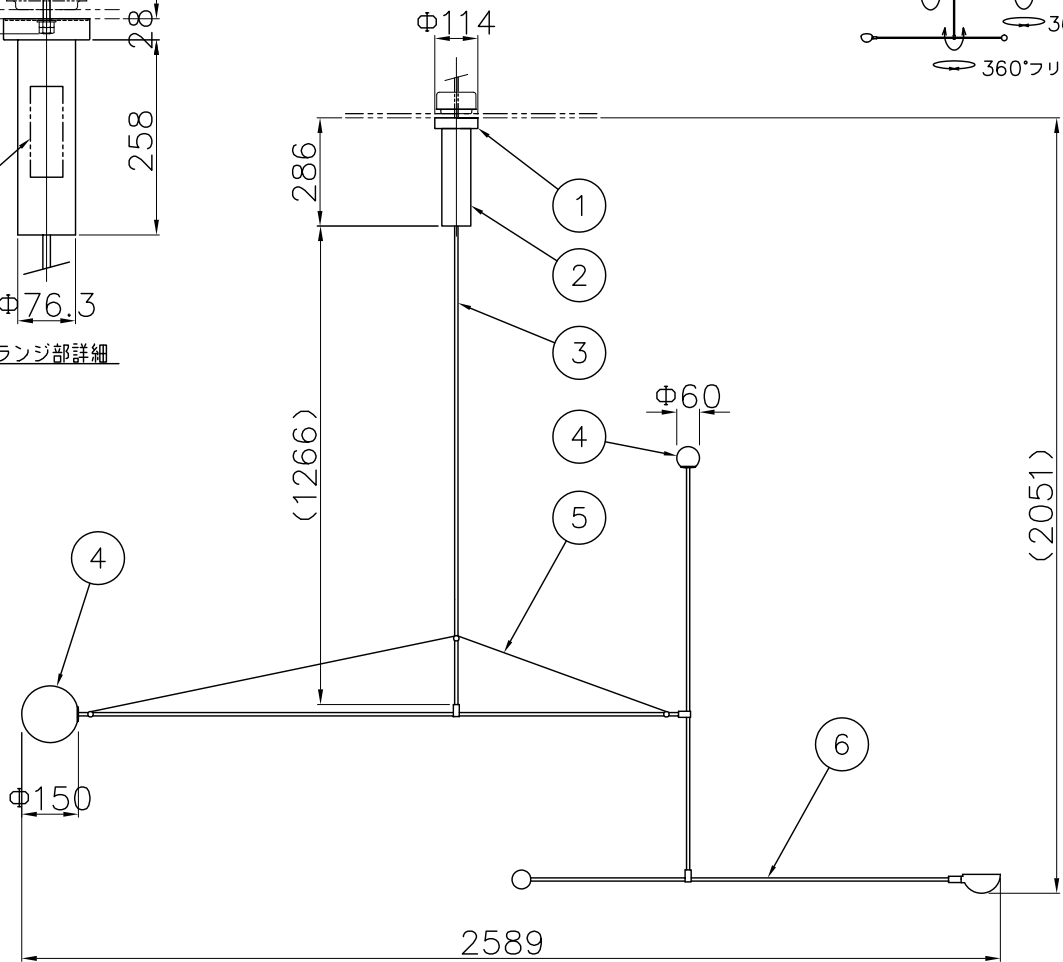

W3/8ボルト
 ■別途施工■
 配線ボックス
 ■別途施工■

210921

付属品
 取付ネジ：φ3.8×38／2ヶ

定格消費電力	
入力電圧	100V-200V
周波数	50/60Hz
入力電流	0.92A-0.46A
消費電力	9.2W

注記) 連結部がフリー可動構造のため垂直、水平方向に自由に動きます。
 可動範囲を十分に考慮し設置してください。

△ 安全上のご注意

- 一般屋内用器具です。屋外や、水気、湿気のある所には取付け出来ません。絶縁不良による感電・火災の原因となることがあります。
- 天井取付専用器具です。傾斜天井、壁面、床面には取付けしないでください。指定外取付けは、火災・落下のおそれがあります。

8	取付板	SPG	1	亜鉛メッキ					
7	電源	-	1	AC100V入力					
6	本体	BsBM	3	黒色塗装	器具タイプ	MOBILE CHANDELIER 2			
5	テンションワイヤー	SUS	1	-					
4	ガラススフィア	ガラス	2	フロスト					
3	ペンダントロッド	BsBM	1	黒色塗装	適合ランプ	1150lm LED (2700K) 6W×1+2W×1			
2	フランジ	BsBM	1	黒色塗装					
1	ボルト用フランジ	SPC	1	黒色塗装	色種				
品番	品名	材質	数量	摘要					
133C2263B				質量	15 kg	カタログ番号	133C2263B	型番	N8AB-01Z1-2B
第三角法	作図	開発部	単位	mm	尺度	-	質量	15 kg	