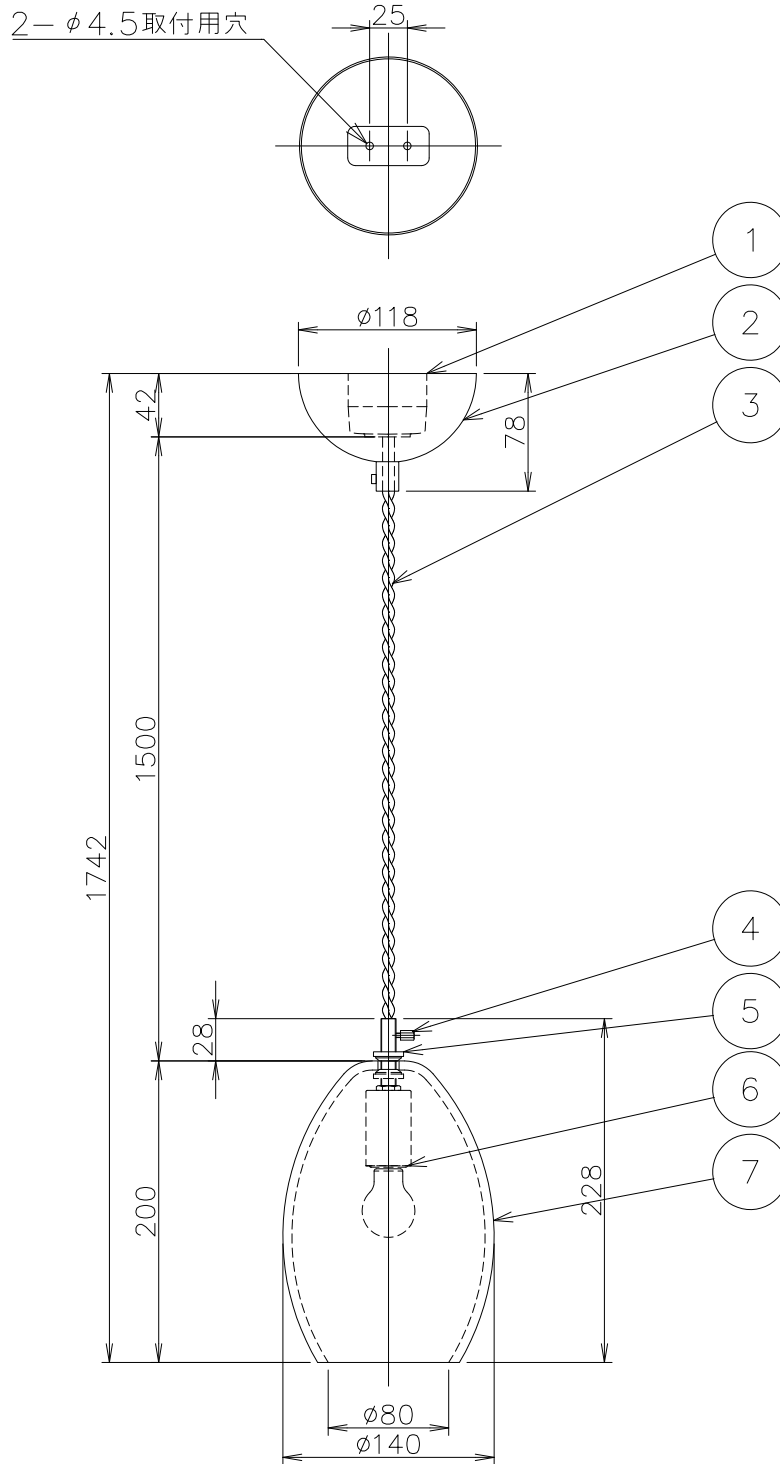

姿図

CODE	セード色	コード色	適合ランプ
UNIKAL/CL01	クリア	黒色	E17LED電球クリア (LDF004D) 35Wタイプ 2.5W
UNIKAL/WH02	ホワイト	白色	E17LED電球フロスト (LDF58D) 35Wタイプ 2.5W
UNIKAL/GR03	グレー	黒色	E17LED電球クリア (LDF004D) 35Wタイプ 2.5W

No.	部品名	個数	材質	備考	注意事項			器具名称	適合ランプ
8					注意事項			Unika Pendant Large	図中参照
7	セード	1	ガラス	図中参照	○一般屋内用器具です。屋外や、水気、湿気のある場所には使用出来ません。絶縁不良による感電の危険性有ります。				
6	ソケット	1	磁器	E17 300V3A	○不安定な場所に設置しないでください。器具の点灯火災のおそれがあります。			カタログNo	
5	上がり防止金具	1	真鍮	—	○カーテン、紙等の可燃物や揮発物に近づけて設置しないでください。火災のおそれがあります。			適合ランプ	
4	六角ネジ	1	真鍮	—	承認	SCALE	質量	NORWEGIAN ICONS	
3	コード	1	—	図中参照	**	****	1.0kg		
2	フランジ	1	樹脂	黒色/白色 (WH03)					
1	引掛けシーリング	1組	ユリア	250V6A					