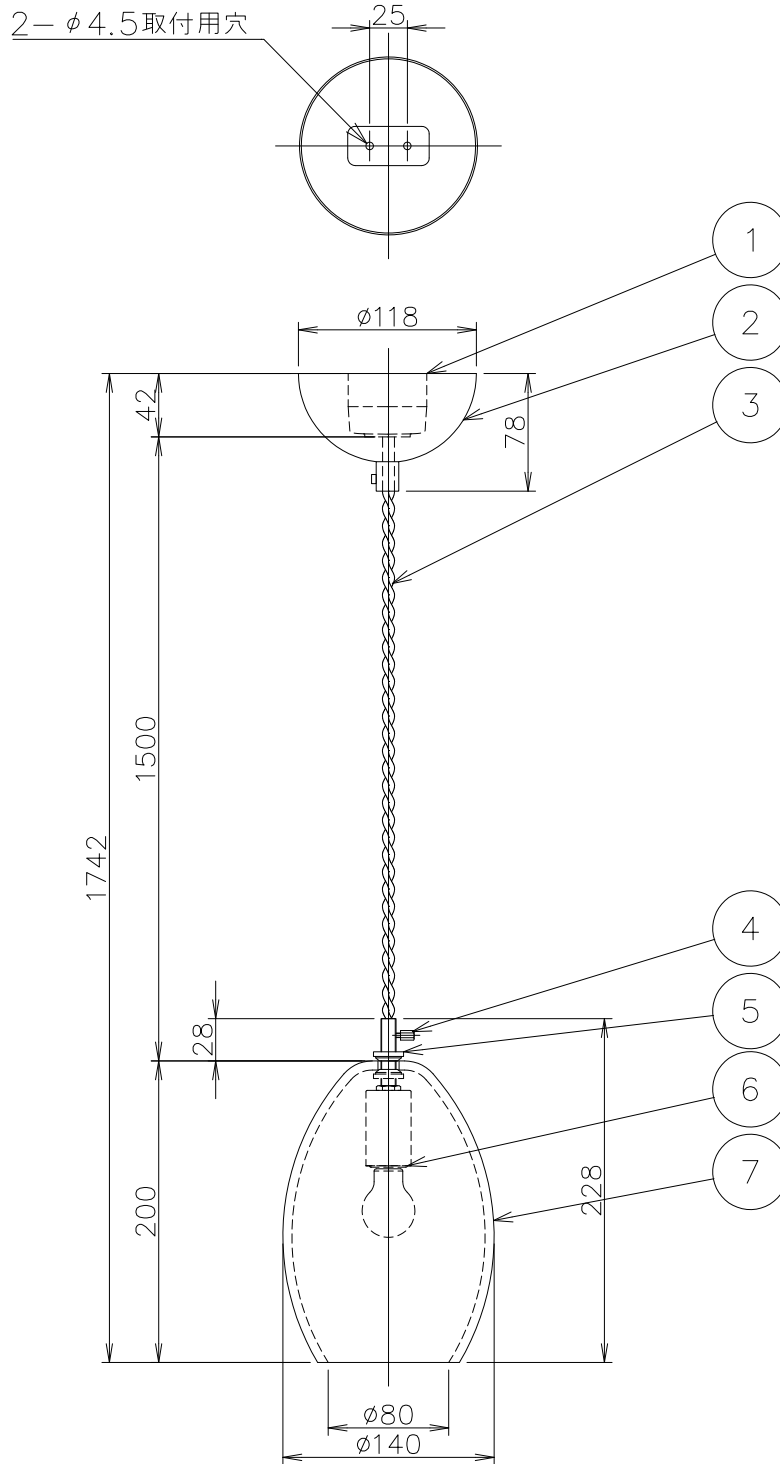

姿図

CODE	セード色	コード色	適合ランプ
UNIKAL/CL01	クリア	黒色	E17LED電球クリア (LDF004D) 35Wタイプ 2.5W
UNIKAL/WH02	ホワイト	白色	E17LED電球フロスト (LDF58D) 35Wタイプ 2.5W
UNIKAL/GR03	グレー	黒色	E17LED電球クリア (LDF004D) 35Wタイプ 2.5W

No.	部品名	個数	材質	備考	注意事項			器具名称	カタログNo	適合ランプ
8					注意事項			Unika Pendant Large		図中参照
7	セード	1	ガラス	図中参照	○一般屋内用器具です。屋外や、水気、湿気のある場所には使用出来ません。絶縁不良による感電の危険性有ります。					
6	ソケット	1	磁器	E17 300V3A	○不安定な場所に設置しないでください。器具の点灯火災のおそれがあります。			NORWEGIAN ICONS		
5	上がり防止金具	1	真鍮	—	○カーテン、紙等の可燃物や揮発物に近づけて設置しないでください。火災のおそれがあります。					
4	六角ネジ	1	真鍮	—	承認	SCALE	質量			
3	コード	1	—	図中参照	**	****	1.0kg			
2	フランジ	1	樹脂	黒色/白色 (WH03)						
1	引掛けシーリング	1組	ユリア	250V6A						