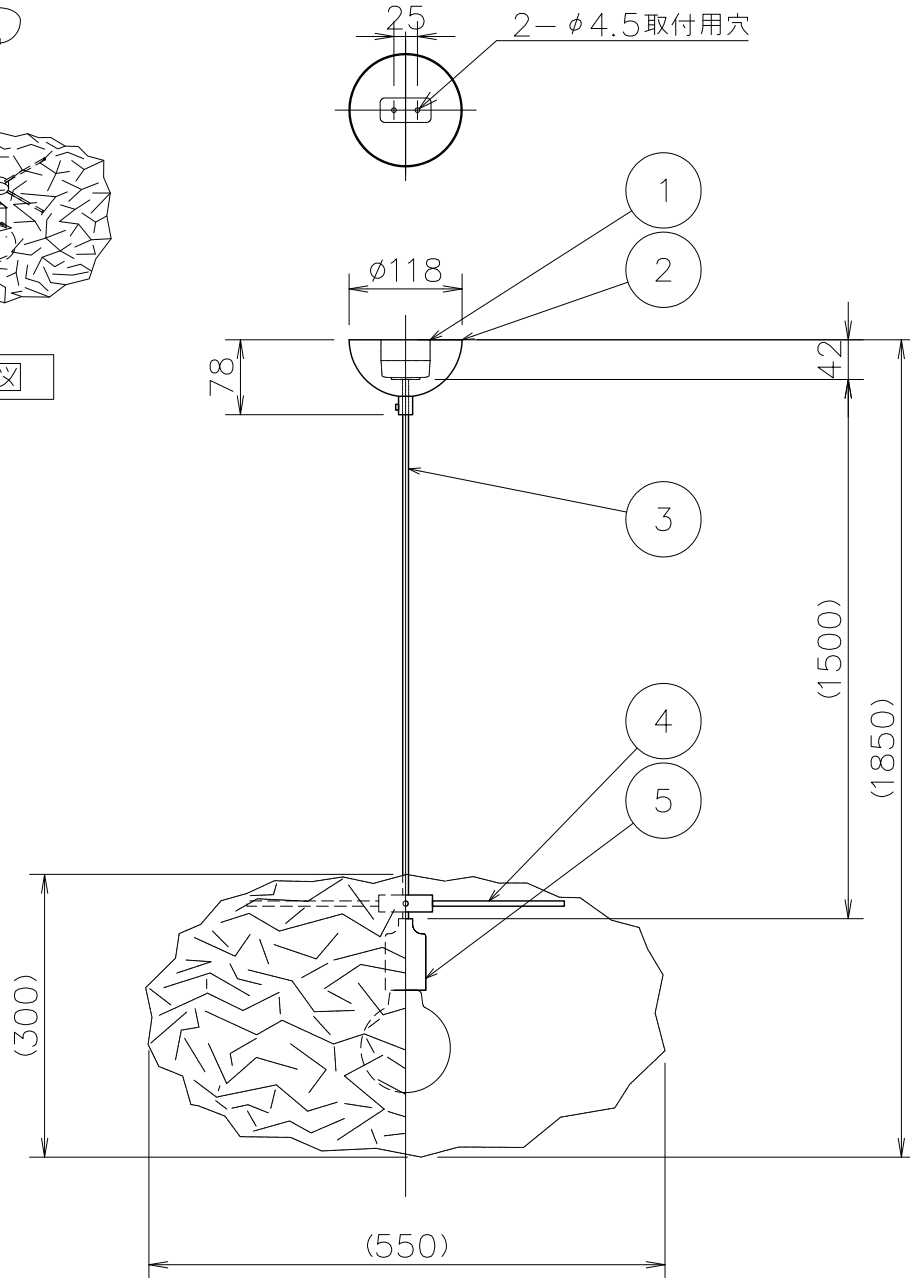

姿図

CODE	セード材質	取付アーム
HEATS/BR01	プラスメッシュ	プラス色
HEATS/ST02	スチールメッシュ	スチール色

※器具や電球取付の際は、付属のグローブを使用し、セード口部分に十分注意してください。

No.	部品名	個数	材質	備考	注意事項			器具名称
8					○一般屋内用器具です。屋外や、水気、湿気のある場所には使用出来ません。絶縁不良による感電の危険性有ります。 ○不安定な場所に設置しないでください。器具の点灯火災のおそれがあります。 ○カーテン、紙等の可燃物や揮発物に近づけて設置しないでください。火災のおそれがあります。			Heat Pendant Small
7				器具名称				
6	メッシュセード	1	—	図中参照				カタログNo
5	ソケット	1	—	E26 300V6A				適合ランプ
4	取付アーム	4	スチール	図中参照	E26LED電球クリアボールランプφ95mm60Wタイプ 7.0W X 1灯			
3	コード	1	—	黒色	承認	SCALE	質量	NORWEGIAN ICONS
2	フランジ	1	樹脂	黒色	**	****	1.0kg	
1	引掛けシーリング	1組	ユリア	250V6A				

※本品の規格および外観は改良のため予告なしに変更する事がありますので、あらかじめご了承ください。

210520V1