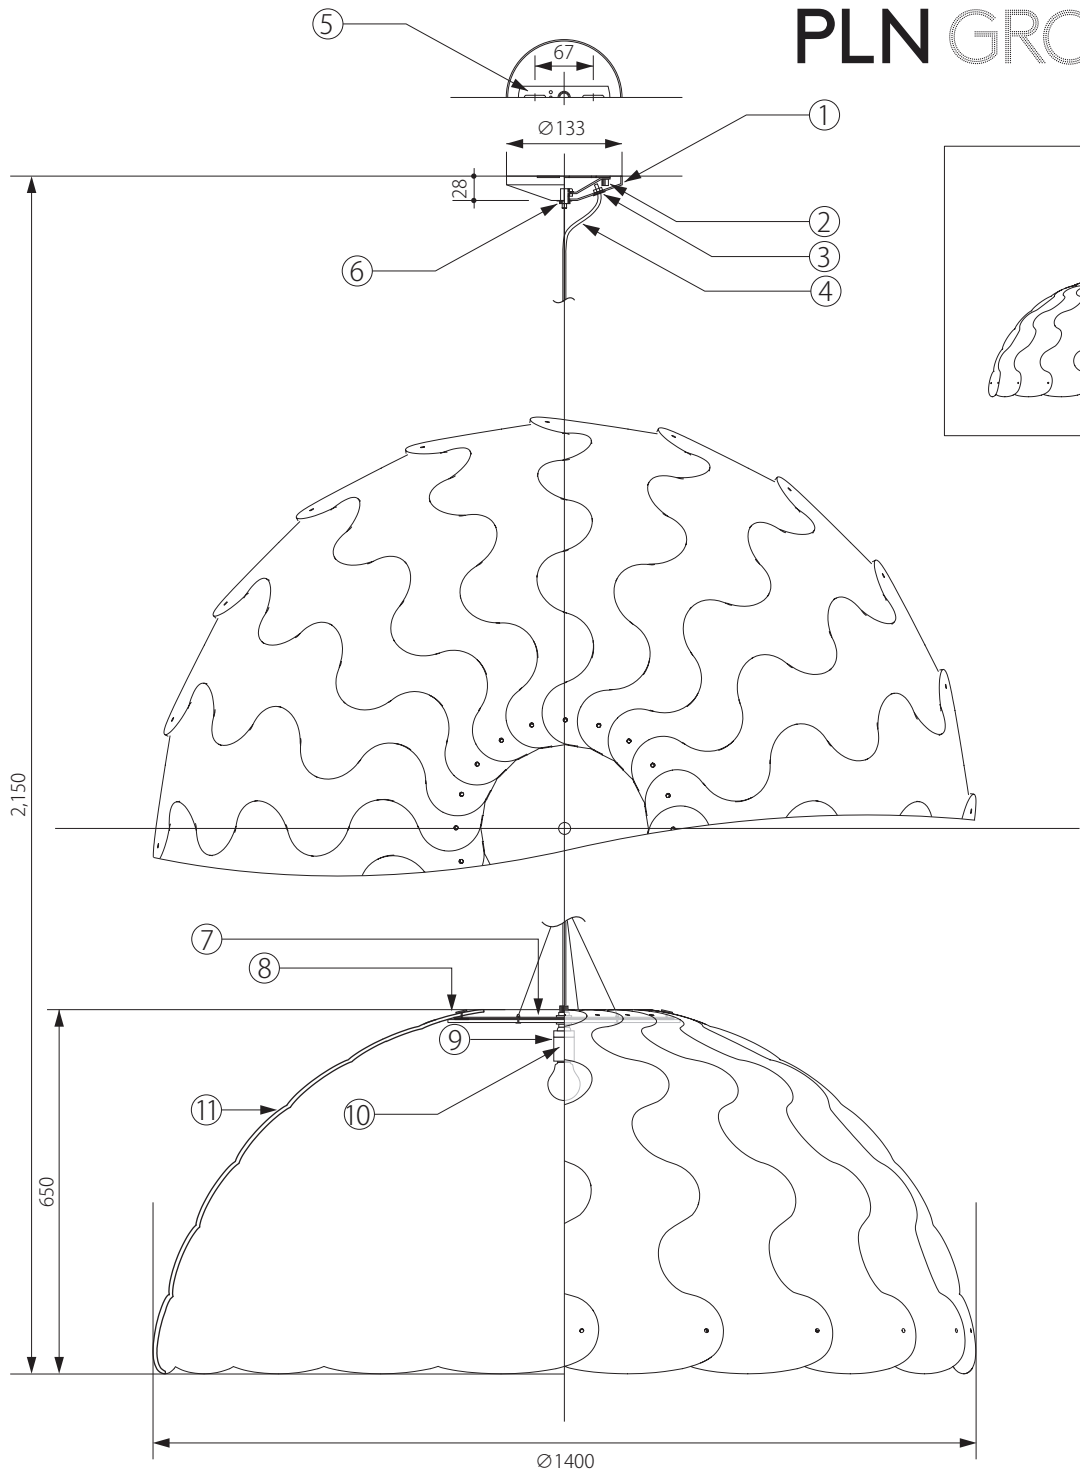

210510

**△ 安全上のご注意**

○ 一般屋内用器具です。屋外や、水気、湿気のある場所には取付け出来ません。絶縁不良による感電・火災の原因となることがあります。

品番	品名	材質	数量	単位	質量									
6	ワイヤー調節用 ストッパー	スチール	1											
5	取付板	スチール	1											
11	シェード	フェルト	1											
10	ソケット	磁器	1	E26-01										
9	ソケットカバー	スチール	1											
8	セード受金具	樹脂	1											
7	セード固定板	スチール	1											
4	コード	キャブタイ	1											
3	保護ブッシュ	樹脂	1											
2	ローレットナット	スチール	1											
1	シーリングカバー	スチール	1											
<table border="1"> <tr> <td>第三角法</td> <td>作図</td> <td>RFC</td> <td>単位</td> <td>mm</td> <td>尺度</td> <td>—</td> <td>質量</td> <td>6.5kg</td> </tr> </table>						第三角法	作図	RFC	単位	mm	尺度	—	質量	6.5kg
第三角法	作図	RFC	単位	mm	尺度	—	質量	6.5kg						
						器具 タイプ	HUSH-ROUND							
						適合 ランプ	E26 LED ランプ 60W 相当 (別売)							
						色種								
						型番	PLN-HUSH-ROUND							