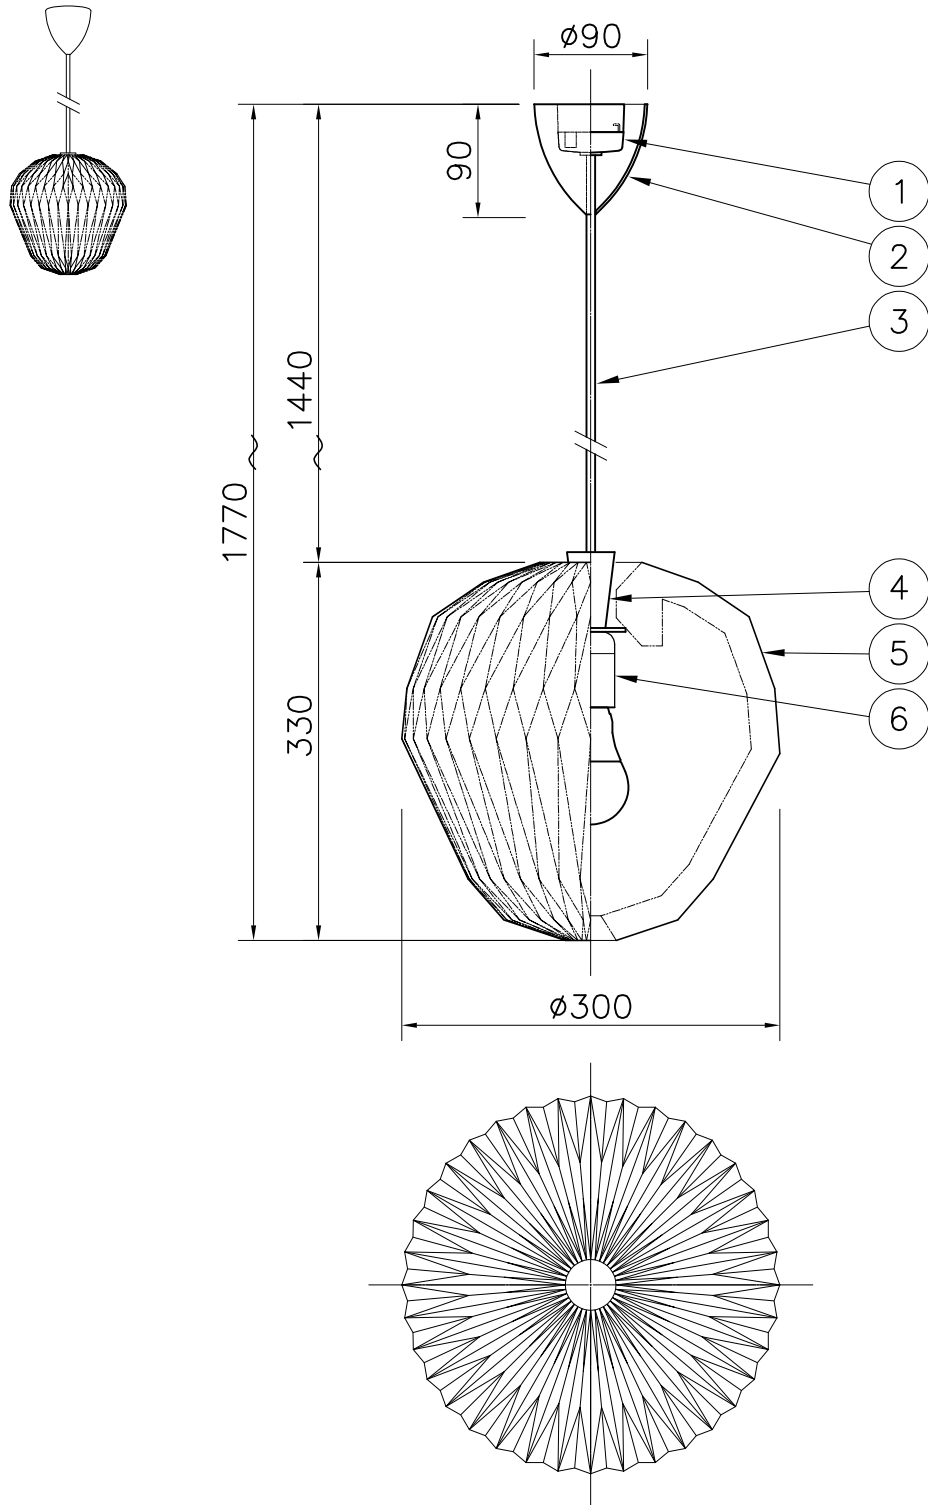

LE KLINT

電球形LEDランプ

※白熱電球は使用できません。
 ※LED電球は100W相当まで使用できますが、75W相当のLED電球を同梱しています。

7					品番	THE BOUQUET · PENDANT model130M1L		
6	ソケット	樹脂	1	E26 白色		KP1301L		
5	シェード	樹脂	1	白色	適合ランプ	E26 電球形LEDランプ LDA12L		
4	灯具飾り	木	1	ナチュラル (オーク)	(100W型 12.3W)			
3	コード	編組リネン	1	ベージュ色	取付場所	室内 天井取付専用		
2	フランジ	樹脂	1	白色	認証	PSE		
1	引掛シーリング	ユリア樹脂	1	250V6A	スイッチ 無し	尺度	1/6	承認
部番	部品名	材質	数	備考		質量	0.6kg	