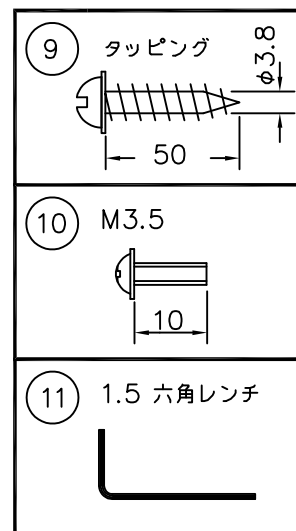

LE KLINT

電球形LEDランプ°

※

11	六角レンチ	SB	1	クロメート
10	取付ネジB	SW	2	クロメート
9	取付ネジA	SWRH	4	クロメート
8	ソケット	樹脂	3	E26 白色
7	シェード	樹脂	3	白色
6	灯具飾り	木	3	ナチュラル (オーク)
5	コード	布	3	ベージュ色
4	フランジ	樹脂	1	白色
3	ロレットナット	BsBM	2	
2	引掛シーリング	ユリア樹脂	1	250V6A
1	取付板	SPC	1	
部番	部品名	材質	数	備考

尺度 1/10

質量 2.0kg

承認