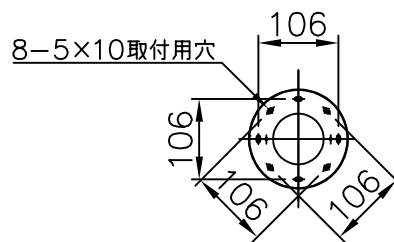

LE KLINT

電球形LEDランプ°

※

11	六角レンチ	SB	1	クロメート
10	取付ネジB	SW	2	クロメート
9	取付ネジA	SWRH	4	クロメート
8	ソケット	樹脂	3	E26 白色
7	シェード	樹脂	3	白色
6	灯具飾り	木	3	ナチュラル (オーク)
5	コード	布	3	ベージュ色
4	フランジ	樹脂	1	白色
3	ロレットナット	BsBM	2	
2	引掛シーリング	ユリア樹脂	1	250V6A
1	取付板	SPC	1	
部番	部品名	材質	数	備考

尺度 1/10

質量 2.0kg

承認