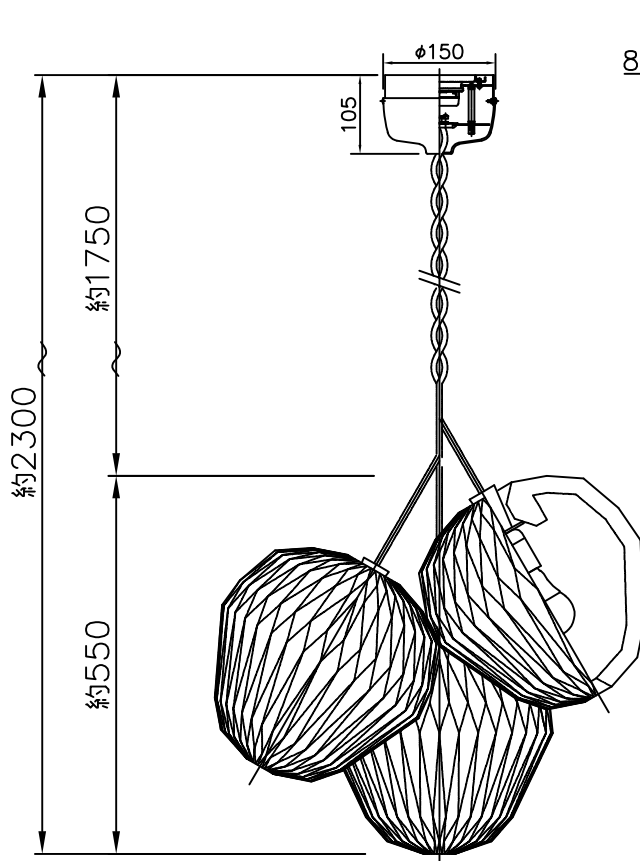

LE KLINT

電球形LEDランプ°

※

11	六角レンチ	SB	1	クロメート
10	取付ネジB	SW	2	クロメート
9	取付ネジA	SWRH	4	クロメート
8	ソケット	樹脂	3	E26 白色
7	シェード	樹脂	3	白色
6	灯具飾り	木	3	ナチュラル (オーク)
5	コード	布	3	ベージュ色
4	フランジ	樹脂	1	白色
3	ロレットナット	BsBM	2	
2	引掛シーリング	ユリア樹脂	1	250V6A
1	取付板	SPC	1	
部番	部品名	材質	数	備考

品番

THE BOUQUET・PENDANT model130M3L

KP1303L

適合ランプ E26 電球形LEDランプ LDA12L×3

(100W型 12.3W×3) ※白熱電球は使用できません。

取付場所 室内 天井取付専用

認証 PSE

スイッチ
無し

尺度 1/10

質量 2.0kg

承認