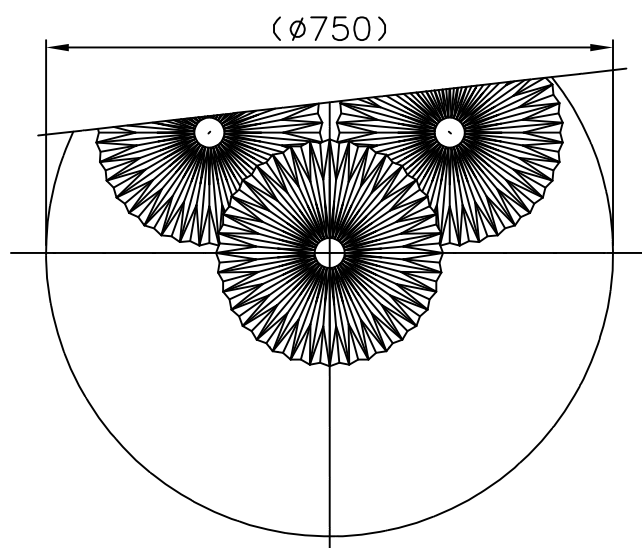

# LE KLINT

# 電球形LEDランプ°

※

11	六角レンチ	SB	1	クロメート
10	取付ネジB	SW	2	クロメート
9	取付ネジA	SWRH	4	クロメート
8	ソケット	樹脂	5	E26 白色
7	シェード	樹脂	5	白色
6	灯具飾り	木	5	ナチュラル (オーク)
5	コード	布	5	ベージュ色
4	フランジ	樹脂	1	白色
3	ロレットナット	BsBM	2	
2	引掛シーリング	ユリア樹脂	1	250V6A
1	取付板	SPC	1	
部番	部品名	材質	数	備考