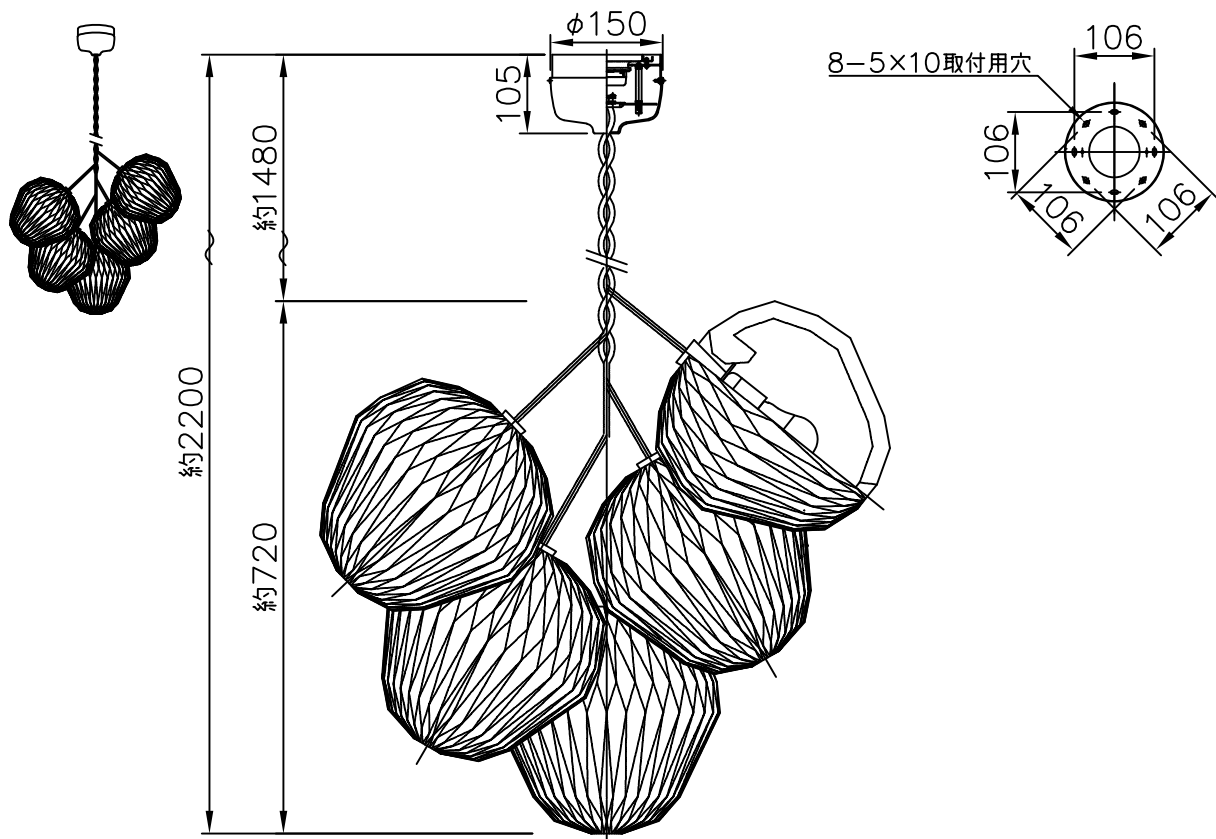

# LE KLINT

# 電球形LEDランプ°

※

11	六角レンチ	SB	1	クロメート
10	取付ネジB	SW	2	クロメート
9	取付ネジA	SWRH	4	クロメート
8	ソケット	樹脂	5	E26 白色
7	シェード	樹脂	5	白色
6	灯具飾り	木	5	ナチュラル (オーク)
5	コード	布	5	ベージュ色
4	フランジ	樹脂	1	白色
3	ロレットナット	BsBM	2	
2	引掛シーリング	ユリア樹脂	1	250V6A
1	取付板	SPC	1	
部番	部品名	材質	数	備考

品番

THE BOUQUET・PENDANT model130M5L  
KP1305L

適合ランプ E26 電球形LEDランプ LDA12L×5  
(100W型 12.3W×5) ※白熱電球は使用できません。

取付場所 室内 天井取付専用

認証 PSE

スイッチ  
無し

尺度 1/10  
質量 2.3kg

承認