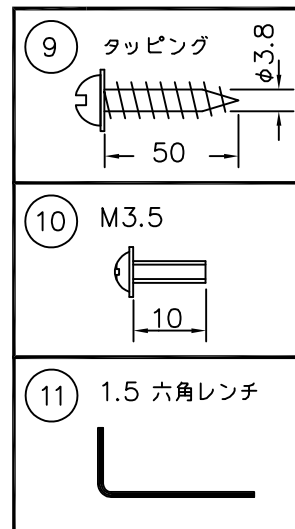

# 電球形LEDランプ°

※

11	六角レンチ	SB	1	クロメート
10	取付ネジB	SW	2	クロメート
9	取付ネジA	SWRH	4	クロメート
8	ソケット	樹脂	5	E26 白色
7	シェード	樹脂	5	白色
6	灯具飾り	木	5	ナチュラル (オーク)
5	コード	布	5	ベージュ色
4	フランジ	樹脂	1	白色
3	ロレットナット	BsBM	2	
2	引掛シーリング	ユリア樹脂	1	250V6A
1	取付板	SPC	1	
部番	部品名	材質	数	備考