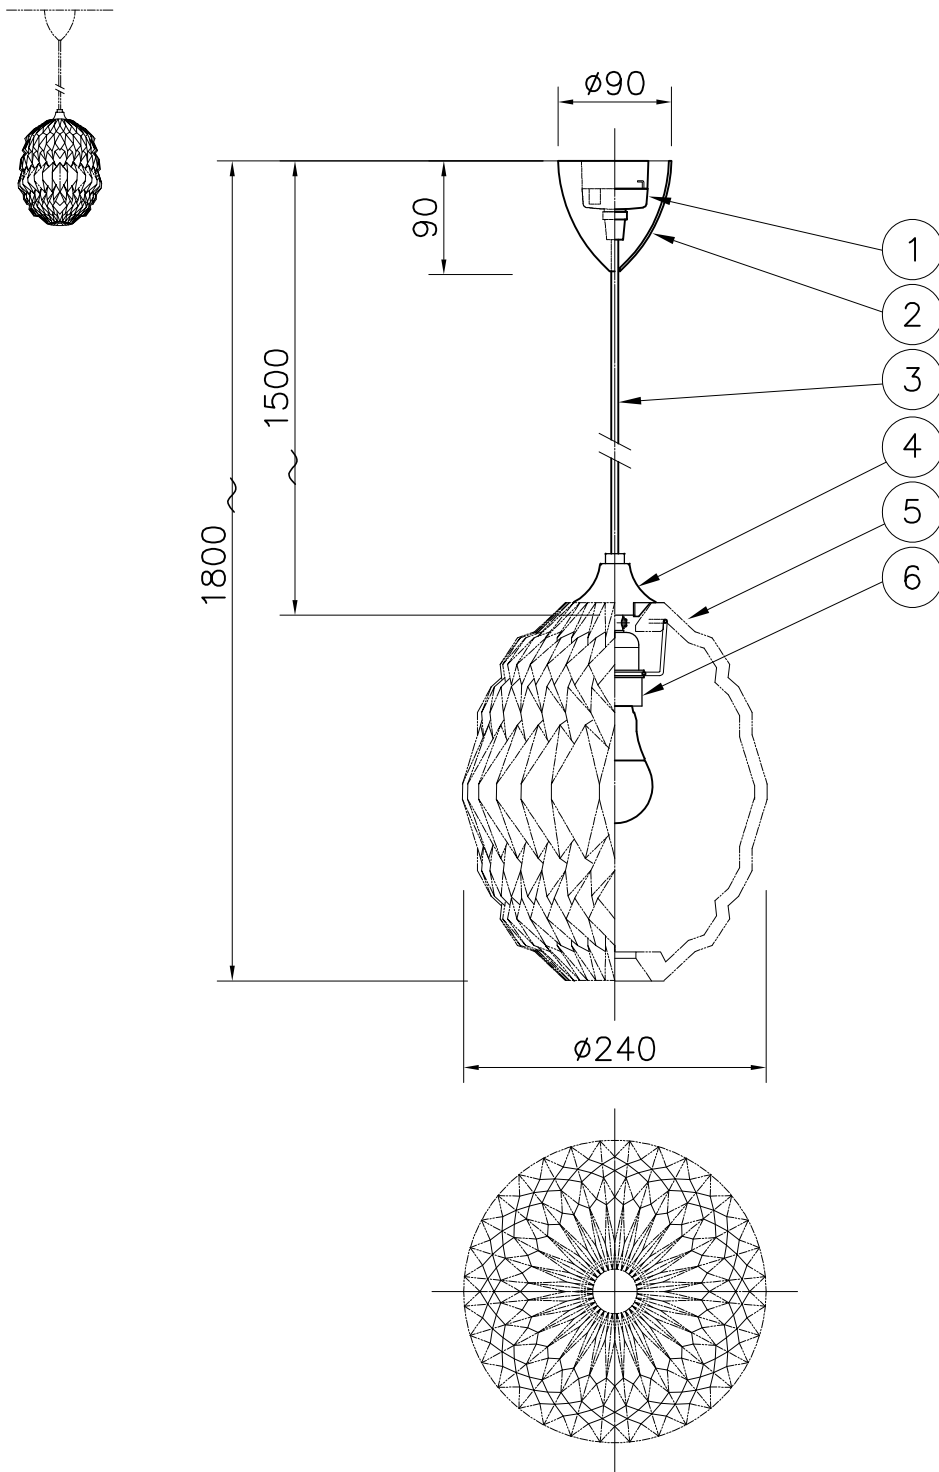

# LE KLINT

# 電球形LEDランプ°

※白熱電球は使用できません。

7					品番	CALE01 Pendant			
6	ソケット	樹脂	1	白色		KP123PABZ			
5	シート	紙	1	白色	適合ランプ	E26 電球形LEDランプ LDA12L			
4	本体飾り	BsBM	1	金色メタリック塗装	(100W型 12.3W)				
3	コード	—	1	白色	取付場所	室内 天井取付専用			
2	フランジ	樹脂	1	白色	認証	PSE			
1	引掛シーリング	ユリア樹脂	1	250V6A	スイッチ 無し	尺度	1/6	承認	
部番	部品名	材質	数	備考		質量	0.7 kg		