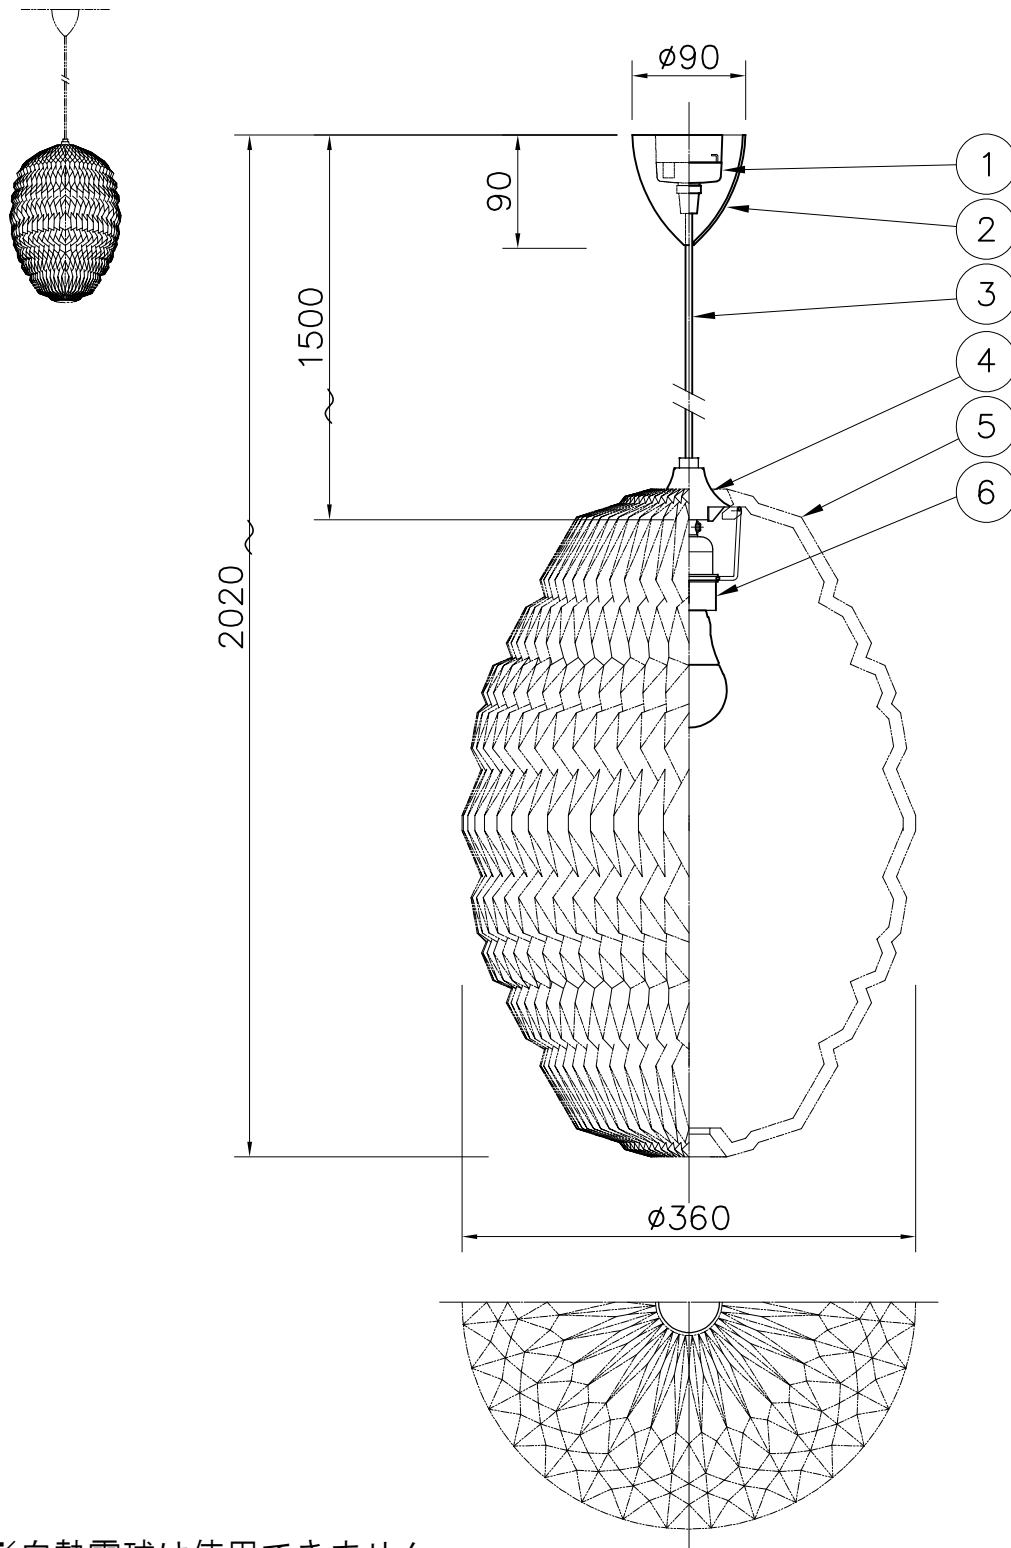

電球形LEDランプ°

※白熱電球は使用できません。

7					品番	CALE02 Pendant			
6	ソケット	樹脂	1	白色		KP124PABZ			
5	シート	紙	1	白色	適合ランプ	E26 電球形LEDランプ LDA12L			
4	本体飾り	BsBM	1	金色メタリック塗装	(100W型 12.3W)				
3	コード	—	1	白色	取付場所	室内 天井取付専用			
2	フランジ	樹脂	1	白色	認証	PSE			
1	引掛シーリング	ユリア樹脂	1	250V6A	スイッチ 無し	尺度	1/6	承認	
部番	部品名	材質	数	備考		質量	1.0 kg		