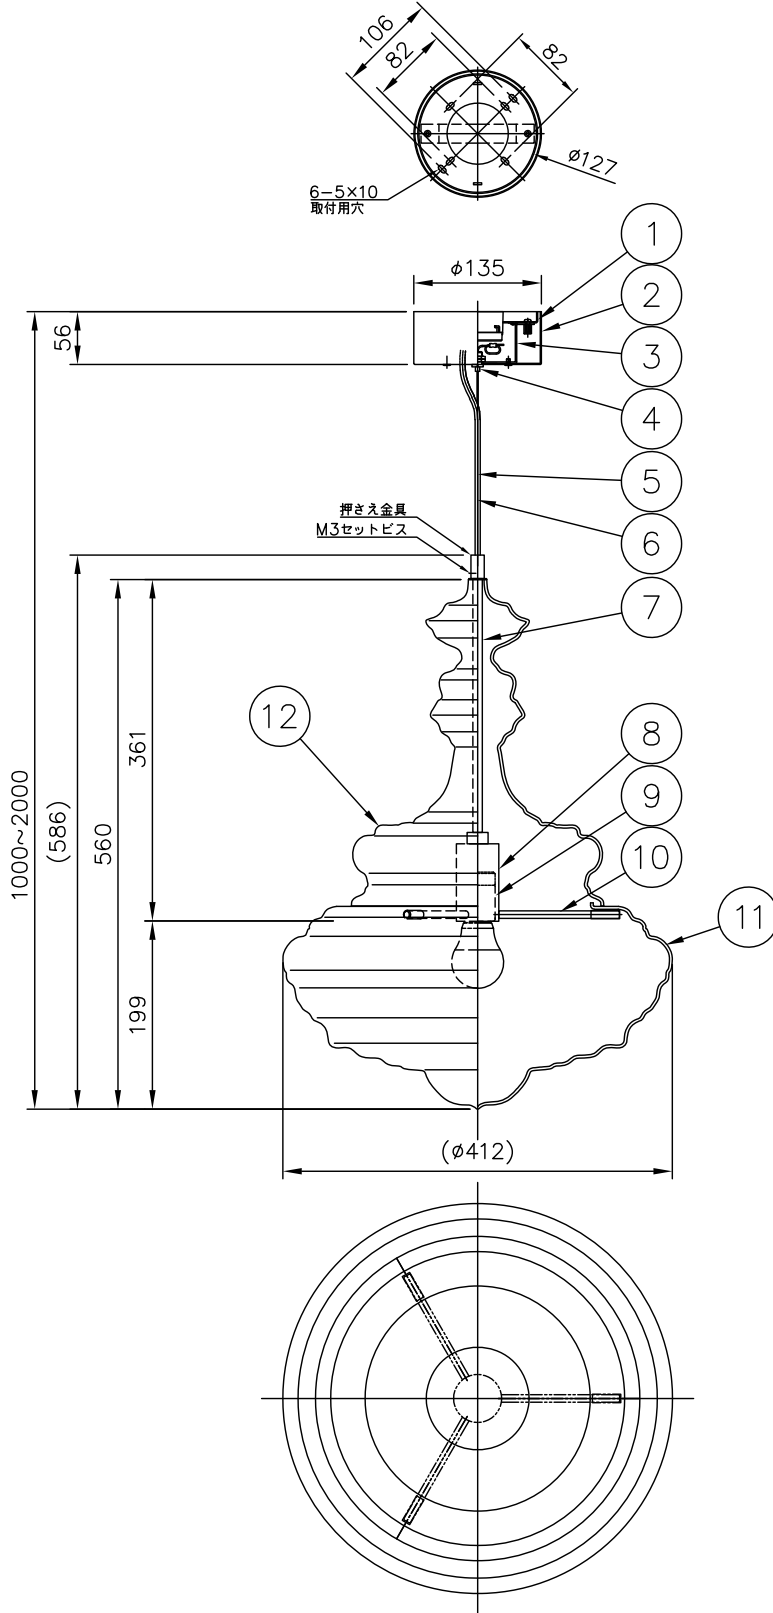

210610

注記：※手吹きガラスのため、外形サイズや表面の仕上がり状態がひとつひとつ異なります。

13					6	コード	VFF	1	クリア	器具 タイプ	NeverendingGlory Medium Bolshoi Theatre 取付簡易型		
12	セード(上)	ガラス	1	クリア	5	ワイヤー	SUS	1	生地				
11	セード(下)	ガラス	1	クリア	4	調整金具	BsB	1	クロームメッキ				
10	アーム	SB	3	白色塗装	3	取付台	SPC	1	白色塗装	適合 ランプ	E26LED電球形60Wタイプ(LDA8) 7.8WX1		
9	ソケット	磁器	1	E26 3A300V	2	フランジ	SPC	1	白色塗装				
8	ソケットカバー	ST	1	白色塗装	1	取付板	SPG	1	生地	色種	クリア		
7	支柱	ST	1	白色塗装	品番	品名	材質	数量	摘要	カタログ 番号	175F-413C	型番	S7FA-20Z4-1C
第三角法		作図	YGW	単位	mm	尺度	—	質量	8.4 kg				