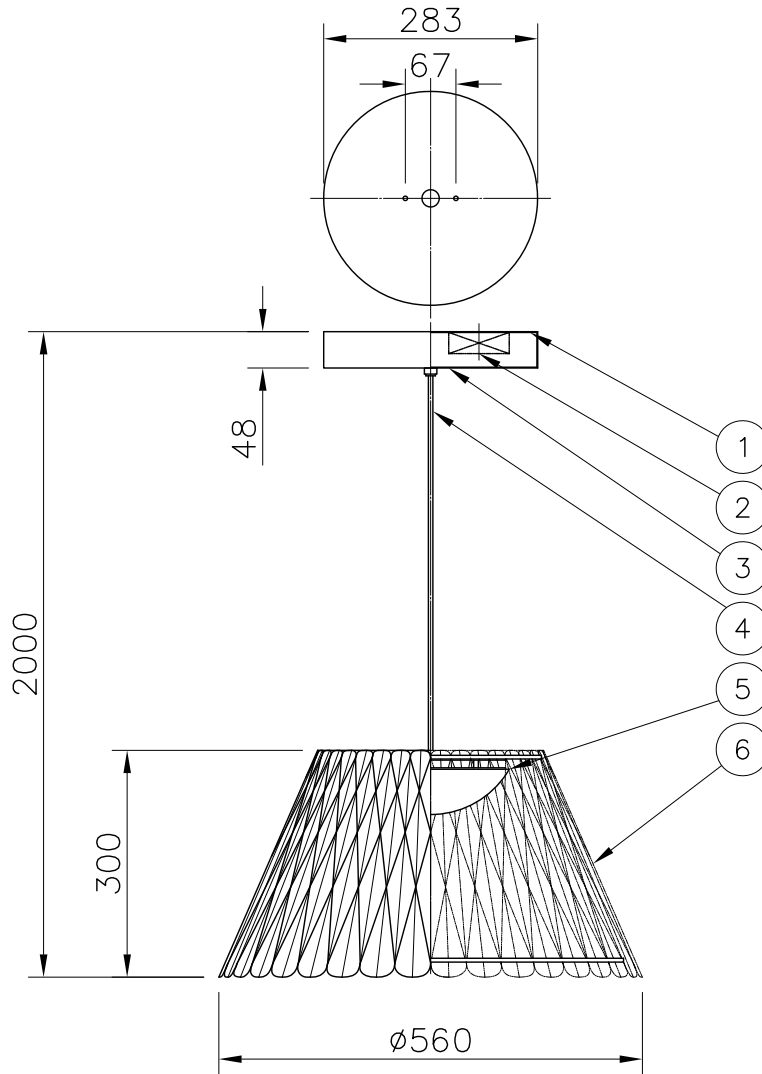

yamaqiwa

	単色 (3000K)
入力電圧	AC100V
周波数	50/60Hz
入力電流	0.21A
消費電力	21W

△ 安全上のご注意

- 一般屋内用器具です。屋外や、水気、湿気のある所には取付け出来ません。絶縁不良による感電・火災の原因となることがあります。
- 天井面取付専用器具です。傾斜天井には取付けないでください。落下のおそれがあります。

6	セード	木/樹脂	1	ビーチ	器具 タイプ	LOLA MEDIUM LED			
5	カバー	アクリル	1	乳白		使用 光源	LED 18W × 1		
4	コード	ビニール	1	黒	色種		ビーチ		
3	フランジ	SPC	1	黒色塗装			カタログ 番号	127 F-401L	型番
2	電源装置	—	1	100V 50/60Hz					
1	取付板	SPC	1	黒色塗装					
品番	品名	材質	数量	摘要					
第三角法	作図	開発部	単位	mm	尺度	—	質量	4.4 kg	

※本品の規格および外観は改良のため予告なしに変更する事がありますので、あらかじめご了承ください。

220627

211130

210601