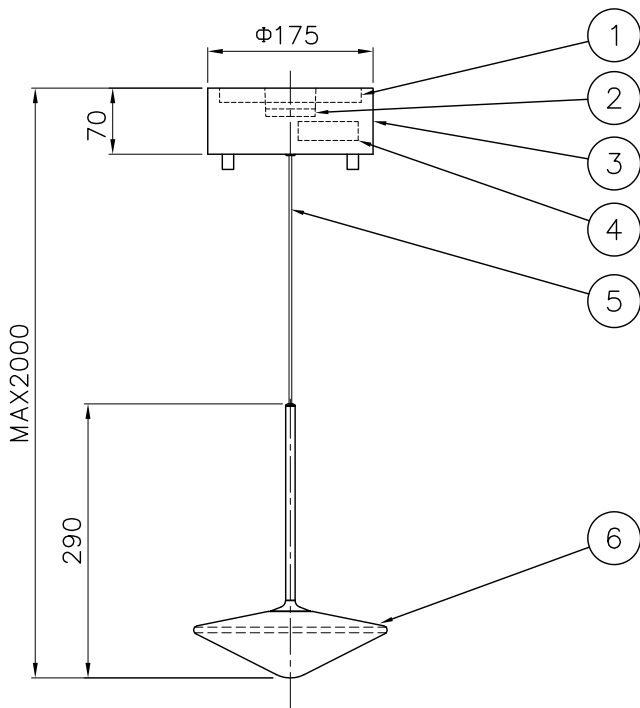

210929

定格消費電力	
入力電圧	100V-200V
周波数	50/60Hz
入力電流	0.046A-0.023A
消費電力	4.6W

△ 安全上のご注意

- 一般屋内用器具です。屋外や、水気、湿気のある所には取付け出来ません。絶縁不良による感電・火災の原因となることがあります。
- 天井取付専用器具です。傾斜天井、壁面、床面には取付けないでください。指定外取付けは、火災・落下のおそれがあります。

注記) 引掛シーリングボディは同梱されていません。

8	取付ネジB	SWRH	4	クロメート処理		
7	取付ネジA	SWRH	2	クロメート処理		
6	ガラスセード	ガラス	1	上部クリア 下部フロスト	器具タイプ	TEMPO 5774 取付簡易型
5	コード	-	1	黒色		
4	電源	-	1	AC100V入力		
3	フランジカバー	SPC	1	黒色塗装	適合ランプ	302lm Ra90 LED (2700K) 4.0x1
2	引掛シーリングキャップ	ユリア	1	-	色種	グラファイト
1	取付板	SPG	1	亜鉛メッキ		
品番	品名	材質	数量	摘要		
第三角法	作図	開発部	単位	mm	尺度	-
					質量	1.4 kg
					カタログ番号	129F-409G
					型番	L3FG-06Z4-1G