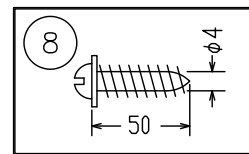

210929

定格消費電力	
入力電圧	100V-200V
周波数	50/60Hz
入力電流	0.046A-0.023A
消費電力	4.6W

△ 安全上のご注意

- ○一般屋内用器具です。屋外や、水気、湿気のある所には取付け出来ません。絶縁不良による感電・火災の原因となることがあります。
- ○天井取付専用器具です。傾斜天井、壁面、床面には取付けないでください。指定外取付けは、火災・落下のおそれがあります。

注記) 引掛シーリングボディは同梱されていません。

8	取付ネジB	SWRH	4	クロメート処理		
7	取付ネジA	SWRH	2	クロメート処理		
6	ガラスセード	ガラス	1	上部クリア 下部フロスト	器具タイプ	TEMPO 5774 取付簡易型
5	コード	-	1	黒色		
4	電源	-	1	AC100V入力		
3	フランジカバー	SPC	1	黒色塗装	適合ランプ	302lm Ra90 LED (2700K) 4.0x1
2	引掛シーリングキャップ	ユリア	1	-	色種	グラファイト
1	取付板	SPG	1	亜鉛メッキ		
品番	品名	材質	数量	摘要		
第三角法	作図	開発部	単位	mm	尺度	-
					質量	1.4 kg
					カタログ番号	129F-409G
					型番	L3FG-06Z4-1G

※本品の規格および外観は改良のため予告なしに変更する事がありますので、あらかじめご了承ください。