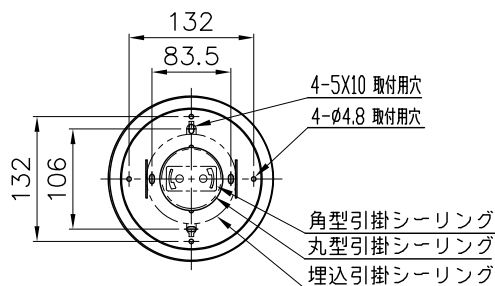

210929

定格消費電力	
入力電圧	100V-200V
周波数	50/60Hz
入力電流	0.046A-0.023A
消費電力	4.6W

△ 安全上のご注意

- 一般屋内用器具です。屋外や、水気、湿気のある所には取付け出来ません。絶縁不良による感電・火災の原因となることがあります。
- 天井取付専用器具です。傾斜天井、壁面、床面には取付けないでください。指定外取付けは、火災・落下のおそれがあります。

注記) 引掛シーリングボディは同梱されていません。

8	取付ネジB	SWRH	4	クロメート処理		
7	取付ネジA	SWRH	2	クロメート処理		
6	ガラスセード	ガラス	1	上部クリア 下部フロスト	器具タイプ	TEMPO 5774 取付簡易型
5	コード	-	1	黒色		
4	電源	-	1	AC100V入力		
3	フランジカバー	SPC	1	黒色塗装	適合ランプ	302lm Ra90 LED (2700K) 4.0x1
2	引掛シーリングキャップ	ユリア	1	-	色種	グラファイト
1	取付板	SPG	1	亜鉛メッキ		
品番	品名	材質	数量	摘要		
第三角法	作図	開発部	単位	mm	尺度	-
					質量	1.4 kg
					カタログ番号	129F-409G
					型番	L3FG-06Z4-1G