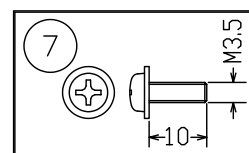

210929

定格消費電力	
入力電圧	100V-200V
周波数	50/60Hz
入力電流	0.046A-0.023A
消費電力	4.6W

△ 安全上のご注意

- ○一般屋内用器具です。屋外や、水気、湿気のある所には取付け出来ません。絶縁不良による感電・火災の原因となることがあります。
- ○天井取付専用器具です。傾斜天井、壁面、床面には取付けないでください。指定外取付けは、火災・落下のおそれがあります。

注記) 引掛シーリングボディは同梱されていません。

8	取付ネジB	SWRH	4	クロメート処理		
7	取付ネジA	SWRH	2	クロメート処理		
6	ガラスセード	ガラス	1	上部クリア 下部フロスト	器具タイプ	TEMPO 5774 取付簡易型
5	コード	-	1	黒色		
4	電源	-	1	AC100V入力		
3	フランジカバー	SPC	1	黒色塗装	適合ランプ	302lm Ra90 LED (2700K) 4.0x1
2	引掛シーリングキャップ	ユリア	1	-	色種	グラファイト
1	取付板	SPG	1	亜鉛メッキ		
品番	品名	材質	数量	摘要		
第三角法	作図	開発部	単位	mm	尺度	-
					質量	1.4 kg
					カタログ番号	129F-409G
					型番	L3FG-06Z4-1G

※本品の規格および外観は改良のため予告なしに変更する事がありますので、あらかじめご了承ください。