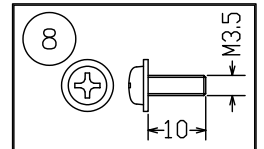

210929

定格消費電力	
入力電圧	100V-200V
周波数	50/60Hz
入力電流	0.046A-0.023A
消費電力	4.6W

△ 安全上のご注意

- ○一般屋内用器具です。屋外や、水気、湿気のある所には取付け出来ません。絶縁不良による感電・火災の原因となることがあります。
- ○天井取付専用器具です。傾斜天井、壁面、床面には取付けしないでください。指定外取付けは、火災・落下のおそれがあります。

注記) 引掛シーリングボディは同梱されていません。

9	取付ネジB	SWRH	4	クロメート処理		
8	取付ネジA	SWRH	2	クロメート処理		
7	ガラスセード	ガラス	1	上部クリア 下部フロスト		
6	コード	-	1	黒色	器具タイプ	TEMPO 5780 取付簡易型
5	ワイヤー	ステンレス	1	φ1.0		
4	電源	-	1	AC100V入力		
3	フランジカバー	SPC	1	黒色塗装	適合ランプ	280lm Ra90 LED (2700K) 4.0x1
2	引掛シーリングキャップ	ユリア	1	-	色種	グラファイト
1	取付板	SPG	1	亜鉛メッキ		
品番	品名	材質	数量	摘要		
第三角法	作図	開発部	単位	mm	尺度	- 質量 2.5 kg
					カタログ番号	129F-408G 型番 L3FG-05Z7-1G

※本品の規格および外観は改良のため予告なしに変更する事がありますので、あらかじめご了承ください。