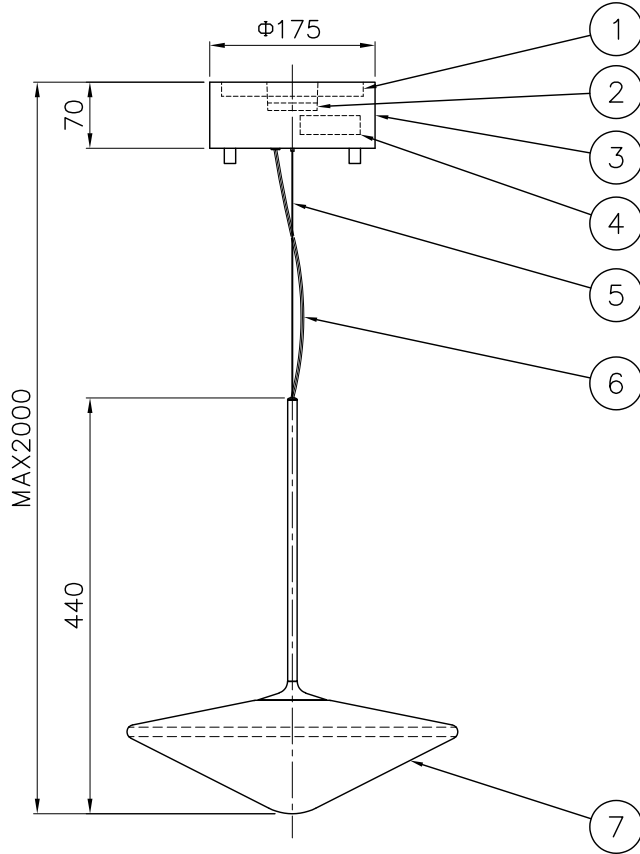

210929

定格消費電力	
入力電圧	100V-200V
周波数	50/60Hz
入力電流	0.046A-0.023A
消費電力	4.6W

△ 安全上のご注意

- 一般屋内用器具です。屋外や、水気、湿気のある所には取付け出来ません。絶縁不良による感電・火災の原因となることがあります。
- 天井取付専用器具です。傾斜天井、壁面、床面には取付けしないでください。指定外取付けは、火災・落下のおそれがあります。

注記) 引掛シーリングボディは同梱されていません。

9	取付ネジB	SWRH	4	クロメート処理		
8	取付ネジA	SWRH	2	クロメート処理		
7	ガラスセード	ガラス	1	上部クリア 下部フロスト		
6	コード	-	1	黒色	器具タイプ	TEMPO 5780 取付簡易型
5	ワイヤー	ステンレス	1	φ1.0		
4	電源	-	1	AC100V入力		
3	フランジカバー	SPC	1	黒色塗装	適合ランプ	280lm Ra90 LED (2700K) 4.0x1
2	引掛シーリングキャップ	ユリア	1	-	色種	グラファイト
1	取付板	SPG	1	亜鉛メッキ		
品番	品名	材質	数量	摘要		
第三角法	作図	開発部	単位	mm	尺度	- 質量 2.5 kg
					カタログ番号	129F-408G 型番 L3FG-05Z7-1G