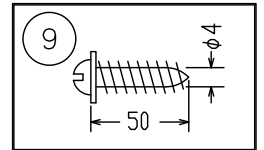

210929

定格消費電力	
入力電圧	100V-200V
周波数	50/60Hz
入力電流	0.046A-0.023A
消費電力	4.6W

△ 安全上のご注意

- ○一般屋内用器具です。屋外や、水気、湿気のある所には取付け出来ません。絶縁不良による感電・火災の原因となることがあります。
- ○天井取付専用器具です。傾斜天井、壁面、床面には取付けしないでください。指定外取付けは、火災・落下のおそれがあります。

注記) 引掛シーリングボディは同梱されていません。

9	取付ネジB	SWRH	4	クロメート処理		
8	取付ネジA	SWRH	2	クロメート処理		
7	ガラスセード	ガラス	1	上部クリア 下部フロスト		
6	コード	-	1	黒色	器具タイプ	TEMPO 5780 取付簡易型
5	ワイヤー	ステンレス	1	φ1.0		
4	電源	-	1	AC100V入力		
3	フランジカバー	SPC	1	黒色塗装	適合ランプ	280lm Ra90 LED (2700K) 4.0x1
2	引掛シーリングキャップ	ユリア	1	-	色種	グラファイト
1	取付板	SPG	1	亜鉛メッキ		
品番	品名	材質	数量	摘要		
第三角法	作図	開発部	単位	mm	尺度	- 質量 2.5 kg
					カタログ番号	129F-408G 型番 L3FG-05Z7-1G

※本品の規格および外観は改良のため予告なしに変更する事がありますので、あらかじめご了承ください。