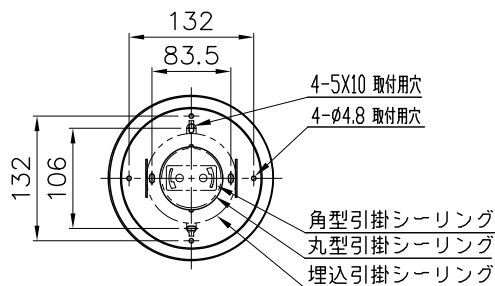

210929

定格消費電力	
入力電圧	100V-200V
周波数	50/60Hz
入力電流	0.046A-0.023A
消費電力	4.6W

△ 安全上のご注意

- 一般屋内用器具です。屋外や、水気、湿気のある所には取付け出来ません。絶縁不良による感電・火災の原因となることがあります。
- 天井取付専用器具です。傾斜天井、壁面、床面には取付けしないでください。指定外取付けは、火災・落下のおそれがあります。

注記) 引掛シーリングボディは同梱されていません。

8	取付ネジB	SWRH	4	クロメート処理		
7	取付ネジA	SWRH	2	クロメート処理		
6	ガラスセード	ガラス	1	上部クリア 下部フロスト	器具タイプ	TEMPO 5772 取付簡易型
5	コード	-	1	黒色		
4	電源	-	1	AC100V入力		
3	フランジカバー	SPC	1	黒色塗装	適合ランプ	292lm Ra90 LED (2700K) 4.0x1
2	引掛シーリングキャップ	ユリア	1	-		
1	取付板	SPG	1	亜鉛メッキ	色種	グラファイト
品番	品名	材質	数量	摘要		
第三角法	作図	開発部	単位	mm	尺度	- 質量 1.2 kg
					カタログ番号	129F-407G 型番 L3FG-04Z1-1G