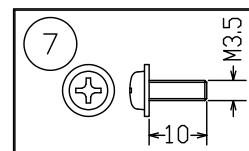

210929

定格消費電力	
入力電圧	100V-200V
周波数	50/60Hz
入力電流	0.046A-0.023A
消費電力	4.6W

△ 安全上のご注意

- ○一般屋内用器具です。屋外や、水気、湿気のある所には取付け出来ません。絶縁不良による感電・火災の原因となることがあります。
- ○天井取付専用器具です。傾斜天井、壁面、床面には取付けしないでください。指定外取付けは、火災・落下のおそれがあります。

注記) 引掛シーリングボディは同梱されていません。

8	取付ネジB	SWRH	4	クロメート処理		
7	取付ネジA	SWRH	2	クロメート処理		
6	ガラスセード	ガラス	1	上部クリア 下部フロスト	器具タイプ	TEMPO 5772 取付簡易型
5	コード	-	1	黒色		
4	電源	-	1	AC100V入力		
3	フランジカバー	SPC	1	黒色塗装	適合ランプ	292lm Ra90 LED (2700K) 4.0x1
2	引掛シーリングキャップ	ユリア	1	-		
1	取付板	SPG	1	亜鉛メッキ	色種	グラファイト
品番	品名	材質	数量	摘要		
第三角法	作図	開発部	単位	mm	尺度	- 質量 1.2 kg
					カタログ番号	129F-407G 型番 L3FG-04Z1-1G

※本品の規格および外観は改良のため予告なしに変更する事がありますので、あらかじめご了承ください。