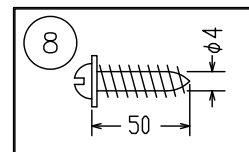

210929

定格消費電力	
入力電圧	100V-200V
周波数	50/60Hz
入力電流	0.046A-0.023A
消費電力	4.6W

△ 安全上のご注意

- ○一般屋内用器具です。屋外や、水気、湿気のある所には取付け出来ません。絶縁不良による感電・火災の原因となることがあります。
- ○天井取付専用器具です。傾斜天井、壁面、床面には取付けしないでください。指定外取付けは、火災・落下のおそれがあります。

注記) 引掛シーリングボディは同梱されていません。

8	取付ネジB	SWRH	4	クロメート処理		
7	取付ネジA	SWRH	2	クロメート処理		
6	ガラスセード	ガラス	1	上部クリア 下部フロスト	器具タイプ	TEMPO 5772 取付簡易型
5	コード	-	1	黒色		
4	電源	-	1	AC100V入力		
3	フランジカバー	SPC	1	黒色塗装	適合ランプ	292lm Ra90 LED (2700K) 4.0x1
2	引掛シーリングキャップ	ユリア	1	-		
1	取付板	SPG	1	亜鉛メッキ	色種	グラファイト
品番	品名	材質	数量	摘要		
第三角法	作図	開発部	単位	mm	尺度	- 質量 1.2 kg
					カタログ番号	129F-407G 型番 L3FG-04Z1-1G

※本品の規格および外観は改良のため予告なしに変更する事がありますので、あらかじめご了承ください。