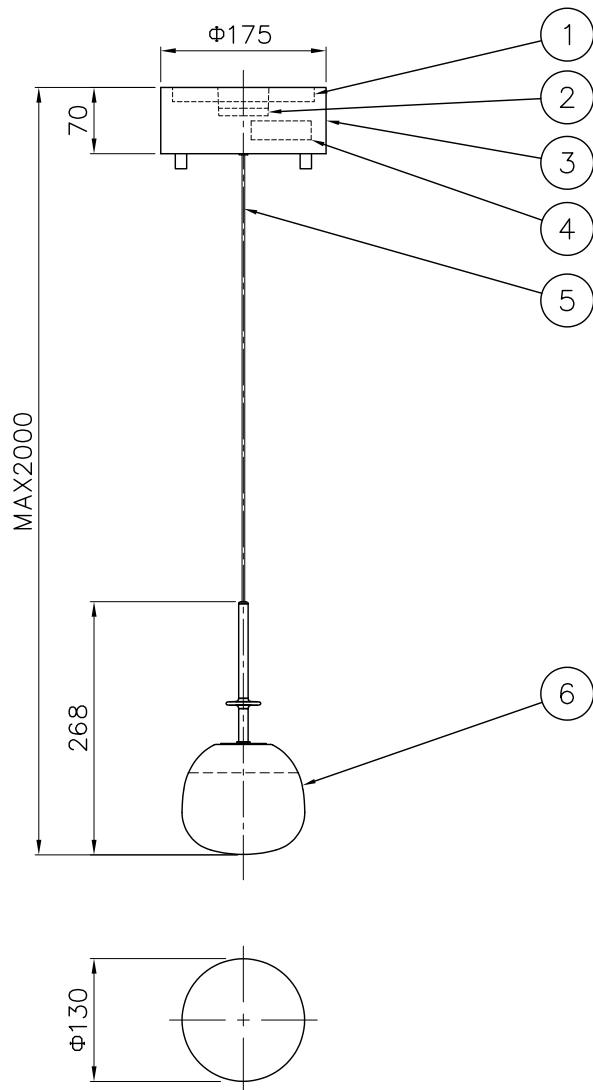

210929

定格消費電力	
入力電圧	100V-200V
周波数	50/60Hz
入力電流	0.046A-0.023A
消費電力	4.6W

△ 安全上のご注意

- 一般屋内用器具です。屋外や、水気、湿気のある所には取付け出来ません。絶縁不良による感電・火災の原因となることがあります。
- 天井取付専用器具です。傾斜天井、壁面、床面には取付けしないでください。指定外取付けは、火災・落下のおそれがあります。

注記) 引掛シーリングボディは同梱されていません。

8	取付ネジB	SWRH	4	クロメート処理		
7	取付ネジA	SWRH	2	クロメート処理		
6	ガラスセード	ガラス	1	上部クリア 下部フロスト	器具タイプ	TEMPO 5772 取付簡易型
5	コード	-	1	黒色		
4	電源	-	1	AC100V入力		
3	フランジカバー	SPC	1	黒色塗装	適合ランプ	292lm Ra90 LED (2700K) 4.0x1
2	引掛シーリングキャップ	ユリア	1	-		
1	取付板	SPG	1	亜鉛メッキ	色種	グラファイト
品番	品名	材質	数量	摘要		
第三角法	作図	開発部	単位	mm	尺度	- 質量 1.2 kg
					カタログ番号	129F-407G 型番 L3FG-04Z1-1G