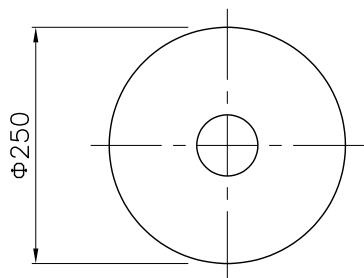

210929

定格消費電力	
入力電圧	100V-200V
周波数	50/60Hz
入力電流	0.046A-0.023A
消費電力	4.6W

△ 安全上のご注意

- ○一般屋内用器具です。屋外や、水気、湿気のある所には取付け出来ません。絶縁不良による感電・火災の原因となることがあります。
- ○天井取付専用器具です。傾斜天井、壁面、床面には取付けしないでください。指定外取付けは、火災・落下のおそれがあります。

10注記) 引掛シーリングボディは同梱されていません。

9	取付ネジB	SWRH	4	クロメート処理		
8	取付ネジA	SWRH	2	クロメート処理		
7	ガラスグローブ	ガラス	1	フロスト		
6	セード	鋼	1	色種欄参照。下面白色	器具タイプ	TEMPO 5770 取付簡易型
5	コード	-	1	黒色		
4	電源	-	1	AC100V入力		
3	フランジカバー	SPC	1	黒色塗装	適合ランプ	301lm Ra90 LED (2700K) 4.0x1
2	引掛シーリングキャップ	ユリア	1	-		
1	取付板	SPG	1	亜鉛メッキ	色種	グラファイト
品番	品名	材質	数量	摘要		
第三角法	作図	開発部	単位	mm	尺度	-
					質量	2.0 kg
カタログ番号	129F-405G	型番	L3FG-02Z5-1G			

※本品の規格および外観は改良のため予告なしに変更する事がありますので、あらかじめご了承ください。