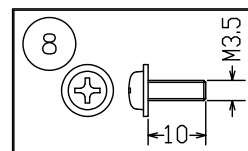

210929

定格消費電力	
入力電圧	100V-200V
周波数	50/60Hz
入力電流	0.046A-0.023A
消費電力	4.6W

△ 安全上のご注意

- ○一般屋内用器具です。屋外や、水気、湿気のある所には取付け出来ません。絶縁不良による感電・火災の原因となることがあります。
- ○天井取付専用器具です。傾斜天井、壁面、床面には取付けしないでください。指定外取付けは、火災・落下のおそれがあります。

10注記) 引掛シーリングボディは同梱されていません。

9	取付ネジB	SWRH	4	クロメート処理		
8	取付ネジA	SWRH	2	クロメート処理		
7	ガラスグローブ	ガラス	1	フロスト		
6	セード	鋼	1	色種欄参照。下面白色	器具タイプ	TEMPO 5770 取付簡易型
5	コード	-	1	黒色		
4	電源	-	1	AC100V入力		
3	フランジカバー	SPC	1	黒色塗装	適合ランプ	301lm Ra90 LED (2700K) 4.0x1
2	引掛シーリングキャップ	ユリア	1	-		
1	取付板	SPG	1	亜鉛メッキ	色種	グラファイト
品番	品名	材質	数量	摘要		
第三角法	作図	開発部	単位	mm	尺度	-
					質量	2.0 kg
カタログ番号	129F-405G	型番	L3FG-02Z5-1G			

※本品の規格および外観は改良のため予告なしに変更する事がありますので、あらかじめご了承ください。