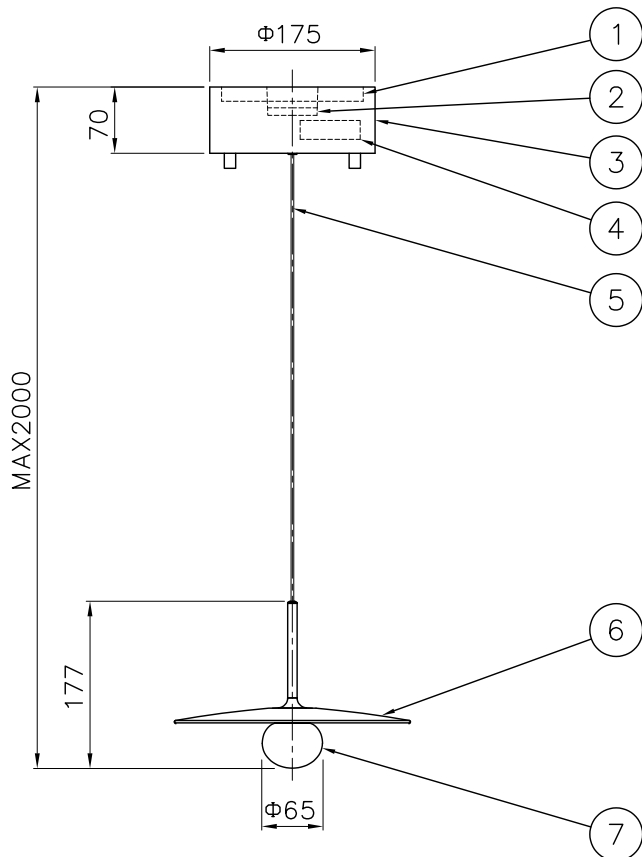

210929

定格消費電力	
入力電圧	100V-200V
周波数	50/60Hz
入力電流	0.046A-0.023A
消費電力	4.6W

△ 安全上のご注意

- 一般屋内用器具です。屋外や、水気、湿気のある所には取付け出来ません。絶縁不良による感電・火災の原因となることがあります。
- 天井取付専用器具です。傾斜天井、壁面、床面には取付けしないでください。指定外取付けは、火災・落下のおそれがあります。

10注記) 引掛シーリングボディは同梱されていません。

9	取付ネジB	SWRH	4	クロメート処理		
8	取付ネジA	SWRH	2	クロメート処理		
7	ガラスグローブ	ガラス	1	フロスト		
6	セード	鋼	1	色種欄参照。下面白色	器具タイプ	TEMPO 5770 取付簡易型
5	コード	-	1	黒色		
4	電源	-	1	AC100V入力		
3	フランジカバー	SPC	1	黒色塗装	適合ランプ	301lm Ra90 LED (2700K) 4.0x1
2	引掛シーリングキャップ	ユリア	1	-		
1	取付板	SPG	1	亜鉛メッキ	色種	グラファイト
品番	品名	材質	数量	摘要		
第三角法	作図	開発部	単位	mm	尺度	-
					質量	2.0 kg
カタログ番号	129F-405G	型番	L3FG-02Z5-1G			