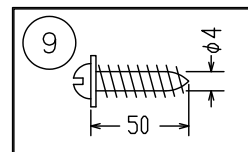

210929

定格消費電力	
入力電圧	100V-200V
周波数	50/60Hz
入力電流	0.046A-0.023A
消費電力	4.6W

△ 安全上のご注意

- ○一般屋内用器具です。屋外や、水気、湿気のある所には取付け出来ません。絶縁不良による感電・火災の原因となることがあります。
- ○天井取付専用器具です。傾斜天井、壁面、床面には取付けしないでください。指定外取付けは、火災・落下のおそれがあります。

10注記) 引掛シーリングボディは同梱されていません。

9	取付ネジB	SWRH	4	クロメート処理		
8	取付ネジA	SWRH	2	クロメート処理		
7	ガラスグローブ	ガラス	1	フロスト		
6	セード	鋼	1	色種欄参照。下面白色	器具タイプ	TEMPO 5770 取付簡易型
5	コード	-	1	黒色		
4	電源	-	1	AC100V入力		
3	フランジカバー	SPC	1	黒色塗装	適合ランプ	301lm Ra90 LED (2700K) 4.0x1
2	引掛シーリングキャップ	ユリア	1	-		
1	取付板	SPG	1	亜鉛メッキ	色種	グラファイト
品番	品名	材質	数量	摘要		
第三角法	作図	開発部	単位	mm	尺度	-
					質量	2.0 kg
カタログ番号	129F-405G	型番	L3FG-02Z5-1G			

※本品の規格および外観は改良のため予告なしに変更する事がありますので、あらかじめご了承ください。