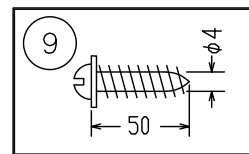

210929 211203

取付板部詳細

定格消費電力	
入力電圧	100V-200V
周波数	50/60Hz
入力電流	0.064A-0.032A
消費電力	6.4W

注記) 引掛シーリングボディは同梱されていません。

△ 安全上のご注意

- 一般屋内用器具です。屋外や、水気、湿気のある所には取付け出来ません。絶縁不良による感電・火災の原因となることがあります。
- 天井取付専用器具です。傾斜天井、壁面、床面には取付けしないでください。指定外取付けは、火災・落下のおそれがあります。

9	取付ネジB	SWRH	4	クロメート処理		
8	取付ネジA	SWRH	2	クロメート処理		
7	セード	アクリル	2	乳半		
6	LED部本体	アルミ	1	色種欄参照	器具タイプ	FLAMINGO 1540 取付簡易型
5	ワイヤー	ステンレス	3	φ1.0		
4	電源	-	1	AC100V入力		
3	フランジカバー	SPC	1	黒色塗装	適合ランプ	694lm Ra80 LED (2700K) 5.6Wx1
2	引掛シーリングキャップ	ユリア	1	-		
1	取付板	SPG	1	亜鉛メッキ	色種	ゴールド
品番	品名	材質	数量	摘要		
第三角法	作図	開発部	単位	mm	尺度	-
					質量	4.0 kg
					カタログ番号	129F-375K
					型番	L3FC-12Z1-1K