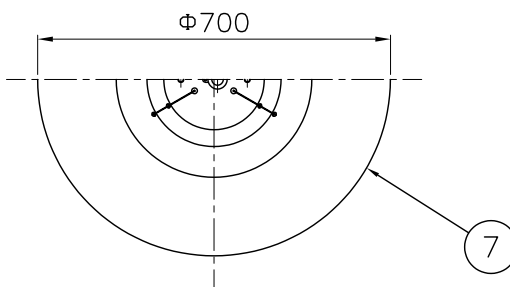

210929 211203

取付板部詳細

定格消費電力	
入力電圧	100V-200V
周波数	50/60Hz
入力電流	0.064A-0.032A
消費電力	6.4W

注記) 引掛シーリングボディは同梱されていません。

△ 安全上のご注意

- 一般屋内用器具です。屋外や、水気、湿気のある所には取付け出来ません。絶縁不良による感電・火災の原因となることがあります。
- 天井取付専用器具です。傾斜天井、壁面、床面には取付けしないでください。指定外取付けは、火災・落下のおそれがあります。

9	取付ネジB	SWRH	4	クロメート処理		
8	取付ネジA	SWRH	2	クロメート処理		
7	セード	アクリル	2	乳半		
6	LED部本体	アルミ	1	色種欄参照	器具タイプ	FLAMINGO 1540 取付簡易型
5	ワイヤー	ステンレス	3	φ1.0		
4	電源	-	1	AC100V入力		
3	フランジカバー	SPC	1	黒色塗装	適合ランプ	694lm Ra80 LED (2700K) 5.6Wx1
2	引掛シーリングキャップ	ユリア	1	-		
1	取付板	SPG	1	亜鉛メッキ	色種	ゴールド
品番	品名	材質	数量	摘要		
第三角法	作図	開発部	単位	mm	尺度	-
					質量	4.0 kg
					カタログ番号	129F-375K
					型番	L3FC-12Z1-1K