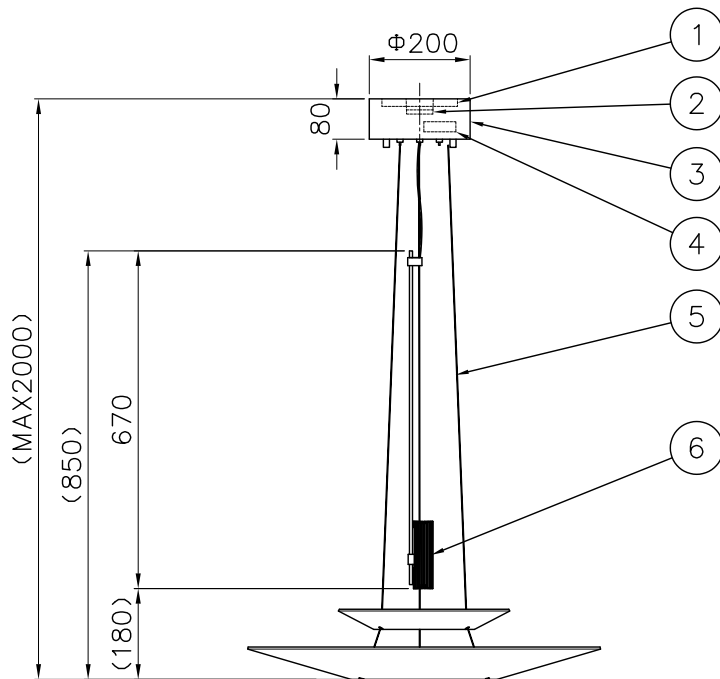

210929 211203

取付板部詳細

定格消費電力	
入力電圧	100V-200V
周波数	50/60Hz
入力電流	0.064A-0.032A
消費電力	6.4W

注記) 引掛シーリングボディは同梱されていません。

△ 安全上のご注意

- 一般屋内用器具です。屋外や、水気、湿気のある所には取付け出来ません。絶縁不良による感電・火災の原因となることがあります。
- 天井取付専用器具です。傾斜天井、壁面、床面には取付けしないでください。指定外取付けは、火災・落下のおそれがあります。

9	取付ネジB	SWRH	4	クロメート処理		
8	取付ネジA	SWRH	2	クロメート処理		
7	セード	アクリル	2	乳半		
6	LED部本体	アルミ	1	色種欄参照	器具タイプ	FLAMINGO 1540 取付簡易型
5	ワイヤー	ステンレス	3	φ1.0		
4	電源	-	1	AC100V入力		
3	フランジカバー	SPC	1	黒色塗装	適合ランプ	694lm Ra80 LED (2700K) 5.6Wx1
2	引掛シーリングキャップ	ユリア	1	-		
1	取付板	SPG	1	亜鉛メッキ	色種	ゴールド
品番	品名	材質	数量	摘要		
第三角法	作図	開発部	単位	mm	尺度	-
					質量	4.0 kg
					カタログ番号	129F-375K
					型番	L3FC-12Z1-1K