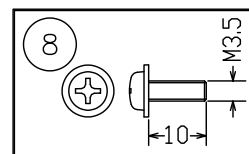

210929 211203

取付板部詳細

定格消費電力	
入力電圧	100V-200V
周波数	50/60Hz
入力電流	0.064A-0.032A
消費電力	6.4W

注記) 引掛シーリングボディは同梱されていません。

△ 安全上のご注意

- 一般屋内用器具です。屋外や、水気、湿気のある所には取付け出来ません。絶縁不良による感電・火災の原因となることがあります。
- 天井取付専用器具です。傾斜天井、壁面、床面には取付けしないでください。指定外取付けは、火災・落下のおそれがあります。

9	取付ネジB	SWRH	4	クロメート処理		
8	取付ネジA	SWRH	2	クロメート処理		
7	セード	アクリル	2	乳半		
6	LED部本体	アルミ	1	色種欄参照	器具タイプ	FLAMINGO 1540 取付簡易型
5	ワイヤー	ステンレス	3	φ1.0		
4	電源	-	1	AC100V入力		
3	フランジカバー	SPC	1	黒色塗装	適合ランプ	694lm Ra80 LED (2700K) 5.6Wx1
2	引掛シーリングキャップ	ユリア	1	-		
1	取付板	SPG	1	亜鉛メッキ	色種	ゴールド
品番	品名	材質	数量	摘要		
第三角法	作図	開発部	単位	mm	尺度	-
					質量	4.0 kg
					カタログ番号	129F-375K
					型番	L3FC-12Z1-1K