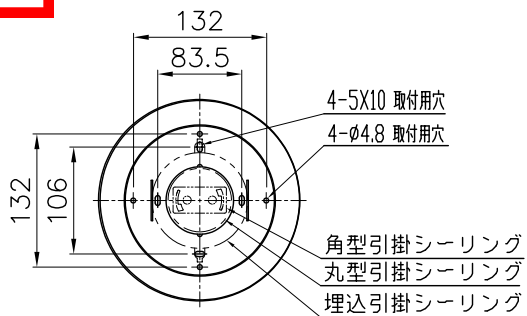

210929 211203

取付板部詳細

定格消費電力	
入力電圧	100V-200V
周波数	50/60Hz
入力電流	0.064A-0.032A
消費電力	6.4W

注記) 引掛シーリングボディは同梱されていません。

△ 安全上のご注意

- 一般屋内用器具です。屋外や、水気、湿気のある所には取付け出来ません。絶縁不良による感電・火災の原因となることがあります。
- 天井取付専用器具です。傾斜天井、壁面、床面には取付けしないでください。指定外取付けは、火災・落下のおそれがあります。

9	取付ネジB	SWRH	4	クロメート処理		
8	取付ネジA	SWRH	2	クロメート処理		
7	セード	アクリル	2	乳半		
6	LED部本体	アルミ	1	色種欄参照	器具タイプ	FLAMINGO 1540 取付簡易型
5	ワイヤー	ステンレス	3	φ1.0		
4	電源	-	1	AC100V入力		
3	フランジカバー	SPC	1	黒色塗装	適合ランプ	694lm Ra80 LED (2700K) 5.6Wx1
2	引掛シーリングキャップ	ユリア	1	-		
1	取付板	SPG	1	亜鉛メッキ	色種	ゴールド
品番	品名	材質	数量	摘要		
第三角法	作図	開発部	単位	mm	尺度	-
					質量	4.0 kg
					カタログ番号	129F-375K
					型番	L3FC-12Z1-1K