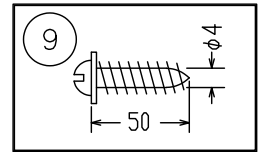

210929 211203

取付板部詳細

定格消費電力	
入力電圧	100V-200V
周波数	50/60Hz
入力電流	0.13A-0.065A
消費電力	12.9W

△ 安全上のご注意

- 一般屋内用器具です。屋外や、水気、湿気のある所には取付け出来ません。絶縁不良による感電・火災の原因となることがあります。
- 天井取付専用器具です。傾斜天井、壁面、床面には取付けしないでください。指定外取付けは、火災・落下のおそれがあります。

注記) 引掛シーリングボディは同梱されていません。

9	取付ネジB	SWRH	4	クロメート処理		
8	取付ネジA	SWRH	2	クロメート処理		
7	LED部本体	アルミ	1	色種欄参照		
6	セード	アクリル	2	乳半	器具タイプ	FLAMINGO 1510 取付簡易型 位相制御調光方式
5	ワイヤー	ステンレス	3	φ1.0		
4	電源	-	1	AC100V入力		
3	フランジカバー	SPC	1	白色塗装	適合ランプ	1388lm Ra80 LED (2700K) 5.6Wx2
2	引掛シーリングキャップ	ユリア	1	-	色種	ゴールド
1	取付板	SPG	1	亜鉛メッキ		
品番	品名	材質	数量	摘要		
第三角法	作図	開発部	単位	mm	尺度	- 質量 4.7 kg
カタログ番号	129F-374K	型番	L3FC-11Z2-2K			