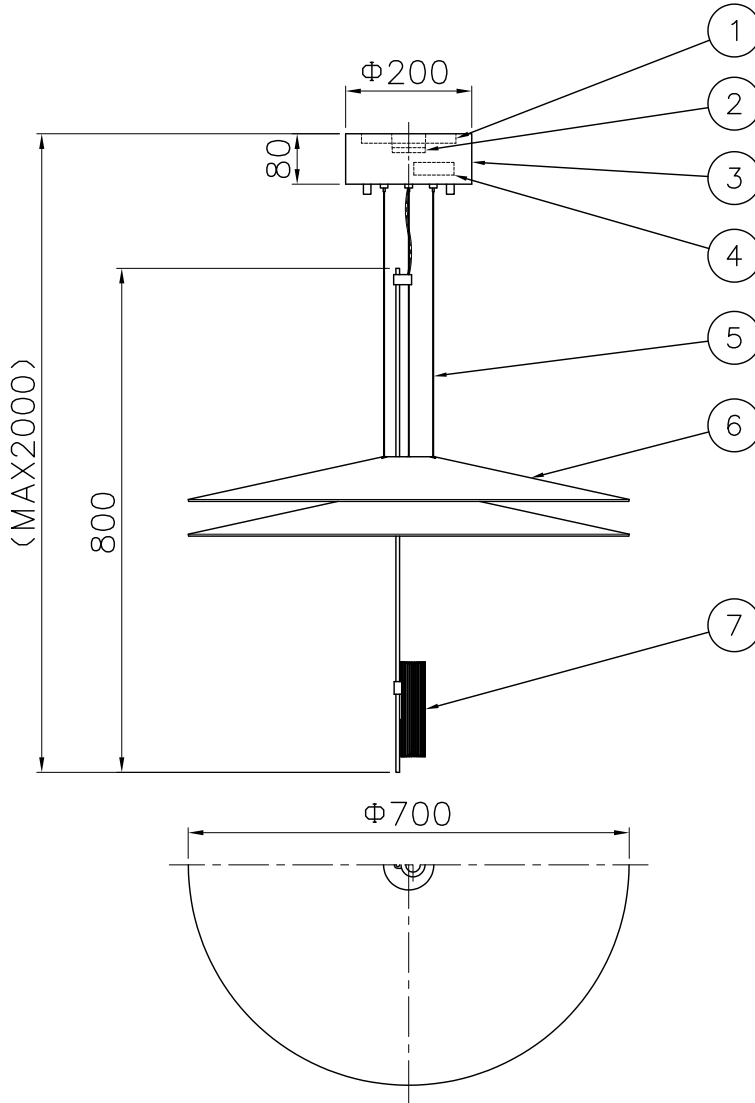

210929 211203

取付板部詳細

定格消費電力	
入力電圧	100V-200V
周波数	50/60Hz
入力電流	0.13A-0.065A
消費電力	12.9W

△ 安全上のご注意

- 一般屋内用器具です。屋外や、水気、湿気のある所には取付け出来ません。絶縁不良による感電・火災の原因となることがあります。
- 天井取付専用器具です。傾斜天井、壁面、床面には取付けしないでください。指定外取付けは、火災・落下のおそれがあります。

注記) 引掛シーリングボディは同梱されていません。

9	取付ネジB	SWRH	4	クロメート処理		
8	取付ネジA	SWRH	2	クロメート処理		
7	LED部本体	アルミ	1	色種欄参照		
6	セード	アクリル	2	乳半	器具タイプ	FLAMINGO 1510 取付簡易型 位相制御調光方式
5	ワイヤー	ステンレス	3	φ1.0		
4	電源	-	1	AC100V入力		
3	フランジカバー	SPC	1	白色塗装	適合ランプ	1388lm Ra80 LED (2700K) 5.6Wx2
2	引掛シーリングキャップ	ユリア	1	-	色種	ゴールド
1	取付板	SPG	1	亜鉛メッキ		
品番	品名	材質	数量	摘要		
第三角法	作図	開発部	単位	mm	尺度	- 質量 4.7 kg
カタログ番号	129F-374K	型番	L3FC-11Z2-2K			