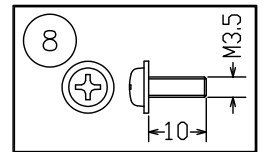

210929 211203

取付板部詳細

定格消費電力	
入力電圧	100V-200V
周波数	50/60Hz
入力電流	0.13A-0.065A
消費電力	12.9W

△ 安全上のご注意

- 一般屋内用器具です。屋外や、水気、湿気のある所には取付け出来ません。絶縁不良による感電・火災の原因となることがあります。
- 天井取付専用器具です。傾斜天井、壁面、床面には取付けしないでください。指定外取付けは、火災・落下のおそれがあります。

注記) 引掛シーリングボディは同梱されていません。

9	取付ネジB	SWRH	4	クロメート処理		
8	取付ネジA	SWRH	2	クロメート処理		
7	LED部本体	アルミ	1	色種欄参照		
6	セード	アクリル	2	乳半	器具タイプ	FLAMINGO 1510 取付簡易型 位相制御調光方式
5	ワイヤー	ステンレス	3	φ1.0		
4	電源	-	1	AC100V入力		
3	フランジカバー	SPC	1	白色塗装	適合ランプ	1388lm Ra80 LED (2700K) 5.6Wx2
2	引掛シーリングキャップ	ユリア	1	-	色種	ゴールド
1	取付板	SPG	1	亜鉛メッキ		
品番	品名	材質	数量	摘要		
第三角法	作図	開発部	単位	mm	尺度	- 質量 4.7 kg
カタログ番号	129F-374K	型番	L3FC-11Z2-2K			