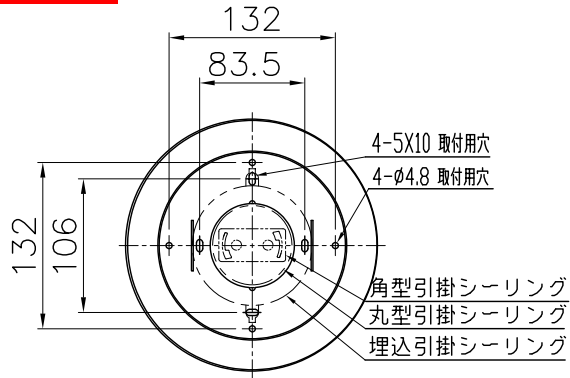

210929 211203

取付板部詳細

定格消費電力	
入力電圧	100V-200V
周波数	50/60Hz
入力電流	0.13A-0.065A
消費電力	12.9W

△ 安全上のご注意

- 一般屋内用器具です。屋外や、水気、湿気のある所には取付け出来ません。絶縁不良による感電・火災の原因となることがあります。
- 天井取付専用器具です。傾斜天井、壁面、床面には取付けしないでください。指定外取付けは、火災・落下のおそれがあります。

注記) 引掛シーリングボディは同梱されていません。

9	取付ネジB	SWRH	4	クロメート処理		
8	取付ネジA	SWRH	2	クロメート処理		
7	LED部本体	アルミ	1	色種欄参照		
6	セード	アクリル	2	乳半	器具タイプ	FLAMINGO 1510 取付簡易型 位相制御調光方式
5	ワイヤー	ステンレス	3	φ1.0		
4	電源	-	1	AC100V入力		
3	フランジカバー	SPC	1	白色塗装	適合ランプ	1388lm Ra80 LED (2700K) 5.6Wx2
2	引掛シーリングキャップ	ユリア	1	-	色種	ゴールド
1	取付板	SPG	1	亜鉛メッキ		
品番	品名	材質	数量	摘要		
第三角法	作図	開発部	単位	mm	尺度	- 質量 4.7 kg
カタログ番号	129F-374K	型番	L3FC-11Z2-2K			