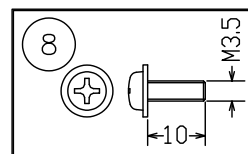

210929 211203

取付板部詳細

定格消費電力

入力電圧	100V-200V
周波数	50/60Hz
入力電流	0.064A-0.032A
消費電力	6.4W

△ 安全上のご注意

- 一般屋内用器具です。屋外や、水気、湿気のある所には取付け出来ません。絶縁不良による感電・火災の原因となることがあります。
- 天井取付専用器具です。傾斜天井、壁面、床面には取付けしないでください。指定外取付けは、火災・落下のおそれがあります。

注記) 引掛シーリングボディは同梱されていません。

9	取付ネジB	SWRH	4	クロメート処理		
8	取付ネジA	SWRH	2	クロメート処理		
7	セード	アクリル	2	乳半		
6	LED部本体	アルミ	1	色種欄参照	器具タイプ	FLAMINGO 1540 取付簡易型
5	ワイヤー	ステンレス	3	φ1.0		
4	電源	-	1	AC100V入力		
3	フランジカバー	SPC	1	黒色塗装	適合ランプ	694lm Ra80 LED (2700K) 5.6Wx1
2	引掛シーリングキャップ	ユリア	1	-	色種	グラファイト
1	取付板	SPG	1	亜鉛メッキ		
品番	品名	材質	数量	摘要		
第三角法	作図	開発部	単位	mm	尺度	-
					質量	4.0 kg
					カタログ番号	129F-375G
					型番	L3FC-12Z1-1G