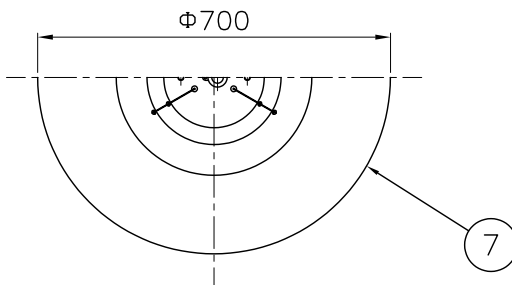

210929 211203

取付板部詳細

定格消費電力

入力電圧	100V-200V
周波数	50/60Hz
入力電流	0.064A-0.032A
消費電力	6.4W

△ 安全上のご注意

- 一般屋内用器具です。屋外や、水気、湿気のある所には取付け出来ません。絶縁不良による感電・火災の原因となることがあります。
- 天井取付専用器具です。傾斜天井、壁面、床面には取付けしないでください。指定外取付けは、火災・落下のおそれがあります。

注記) 引掛シーリングボディは同梱されていません。

9	取付ネジB	SWRH	4	クロメート処理		
8	取付ネジA	SWRH	2	クロメート処理		
7	セード	アクリル	2	乳半		
6	LED部本体	アルミ	1	色種欄参照	器具タイプ	FLAMINGO 1540 取付簡易型
5	ワイヤー	ステンレス	3	φ1.0		
4	電源	-	1	AC100V入力		
3	フランジカバー	SPC	1	黒色塗装	適合ランプ	694lm Ra80 LED (2700K) 5.6Wx1
2	引掛シーリングキャップ	ユリア	1	-	色種	グラファイト
1	取付板	SPG	1	亜鉛メッキ		
品番	品名	材質	数量	摘要		
第三角法	作図	開発部	単位	mm	尺度	-
					質量	4.0 kg
					カタログ番号	129F-375G
					型番	L3FC-12Z1-1G