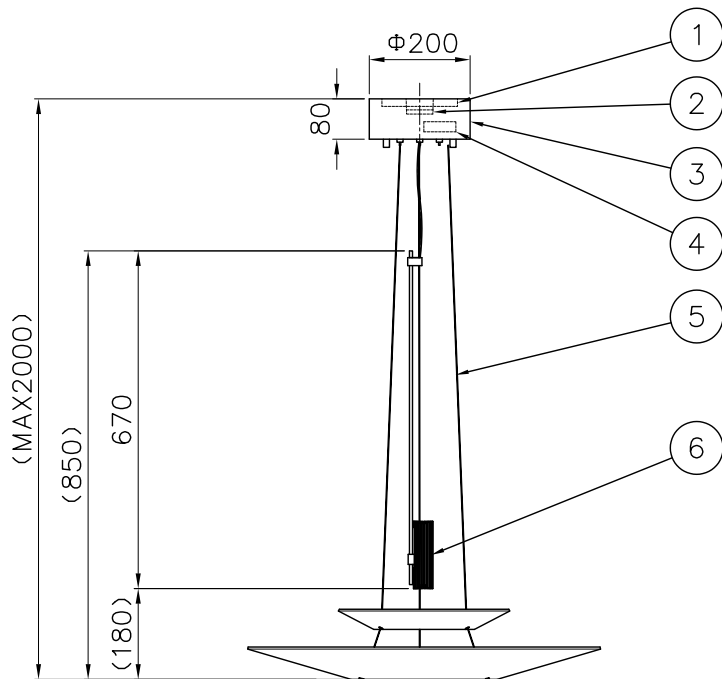

210929 211203

取付板部詳細

定格消費電力

入力電圧	100V-200V
周波数	50/60Hz
入力電流	0.064A-0.032A
消費電力	6.4W

△ 安全上のご注意

- 一般屋内用器具です。屋外や、水気、湿気のある所には取付け出来ません。絶縁不良による感電・火災の原因となることがあります。
- 天井取付専用器具です。傾斜天井、壁面、床面には取付けしないでください。指定外取付けは、火災・落下のおそれがあります。

注記) 引掛シーリングボディは同梱されていません。

9	取付ネジB	SWRH	4	クロメート処理		
8	取付ネジA	SWRH	2	クロメート処理		
7	セード	アクリル	2	乳半		
6	LED部本体	アルミ	1	色種欄参照	器具タイプ	FLAMINGO 1540 取付簡易型
5	ワイヤー	ステンレス	3	φ1.0		
4	電源	-	1	AC100V入力		
3	フランジカバー	SPC	1	黒色塗装	適合ランプ	694lm Ra80 LED (2700K) 5.6Wx1
2	引掛シーリングキャップ	ユリア	1	-	色種	グラファイト
1	取付板	SPG	1	亜鉛メッキ		
品番	品名	材質	数量	摘要		
第三角法	作図	開発部	単位	mm	尺度	-
					質量	4.0 kg
					カタログ番号	129F-375G
					型番	L3FC-12Z1-1G