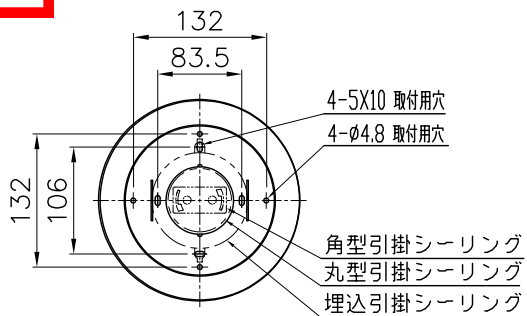

210929 211203

取付板部詳細

定格消費電力

入力電圧	100V-200V
周波数	50/60Hz
入力電流	0.064A-0.032A
消費電力	6.4W

△ 安全上のご注意

- 一般屋内用器具です。屋外や、水気、湿気のある所には取付け出来ません。絶縁不良による感電・火災の原因となることがあります。
- 天井取付専用器具です。傾斜天井、壁面、床面には取付けしないでください。指定外取付けは、火災・落下のおそれがあります。

注記) 引掛シーリングボディは同梱されていません。

9	取付ネジB	SWRH	4	クロメート処理		
8	取付ネジA	SWRH	2	クロメート処理		
7	セード	アクリル	2	乳半		
6	LED部本体	アルミ	1	色種欄参照	器具タイプ	FLAMINGO 1540 取付簡易型
5	ワイヤー	ステンレス	3	φ1.0		
4	電源	-	1	AC100V入力		
3	フランジカバー	SPC	1	黒色塗装	適合ランプ	694lm Ra80 LED (2700K) 5.6Wx1
2	引掛シーリングキャップ	ユリア	1	-	色種	グラファイト
1	取付板	SPG	1	亜鉛メッキ		
品番	品名	材質	数量	摘要		
第三角法	作図	開発部	単位	mm	尺度	-
					質量	4.0 kg
					カタログ番号	129F-375G
					型番	L3FC-12Z1-1G