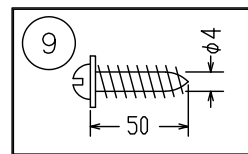

210929 211203

取付板部詳細

定格消費電力

入力電圧	100V-200V
周波数	50/60Hz
入力電流	0.064A-0.032A
消費電力	6.4W

△ 安全上のご注意

- 一般屋内用器具です。屋外や、水気、湿気のある所には取付け出来ません。絶縁不良による感電・火災の原因となることがあります。
- 天井取付専用器具です。傾斜天井、壁面、床面には取付けしないでください。指定外取付けは、火災・落下のおそれがあります。