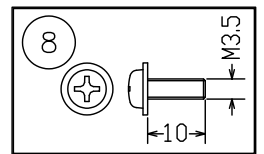

211203

210929

取付板部詳細

定格消費電力	
入力電圧	100V-200V
周波数	50/60Hz
入力電流	0.064A-0.032A
消費電力	6.4W

注記) 引掛シーリングボディは同梱されていません。

9	取付ネジB	SWRH	4	クロメート処理
8	取付ネジA	SWRH	2	クロメート処理
7	セード	アクリル	2	乳半
6	LED部本体	アルミ	1	色種欄参照
5	ワイヤー	ステンレス	3	φ1.0
4	電源	-	1	AC100V入力
3	フランジカバー	SPC	1	黒色塗装
2	引掛シーリングキャップ	ユリア	1	-
1	取付板	SPG	1	亜鉛メッキ

品番	品名	材質	数量	摘要
第三角法	作図	開発部	単位	mm
			mm	尺度
				質量
				4.0 kg

※本品の規格および外観は改良のため予告なしに変更する事がありますので、あらかじめご了承ください。