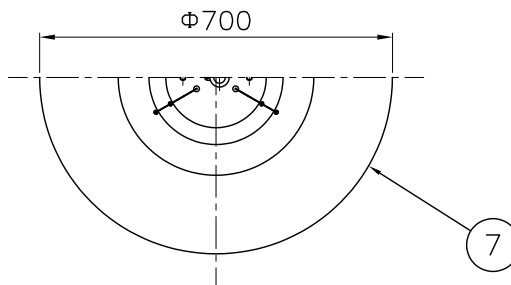

211203

210929

取付板部詳細

定格消費電力	
入力電圧	100V-200V
周波数	50/60Hz
入力電流	0.064A-0.032A
消費電力	6.4W

注記) 引掛シーリングボディは同梱されていません。

9	取付ネジB	SWRH	4	クロメート処理
8	取付ネジA	SWRH	2	クロメート処理
7	セード	アクリル	2	乳半
6	LED部本体	アルミ	1	色種欄参照
5	ワイヤー	ステンレス	3	φ1.0
4	電源	-	1	AC100V入力
3	フランジカバー	SPC	1	黒色塗装
2	引掛シーリングキャップ	ユリア	1	-
1	取付板	SPG	1	亜鉛メッキ

品番	品名	材質	数量	摘要
第三角法	作図	開発部	単位	mm
			mm	尺度
				質量
				4.0 kg

※本品の規格および外観は改良のため予告なしに変更する事がありますので、あらかじめご了承ください。