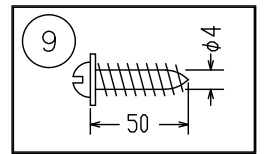

211203

210929

取付板部詳細

定格消費電力	
入力電圧	100V-200V
周波数	50/60Hz
入力電流	0.064A-0.032A
消費電力	6.4W

注記) 引掛シーリングボディは同梱されていません。

9	取付ネジB	SWRH	4	クロメート処理
8	取付ネジA	SWRH	2	クロメート処理
7	セード	アクリル	2	乳半
6	LED部本体	アルミ	1	色種欄参照
5	ワイヤー	ステンレス	3	φ1.0
4	電源	-	1	AC100V入力
3	フランジカバー	SPC	1	黒色塗装
2	引掛シーリングキャップ	ユリア	1	-
1	取付板	SPG	1	亜鉛メッキ

品番	品名	材質	数量	摘要
第三角法	作図	開発部	単位	mm
			mm	尺度
				質量
				4.0 kg

※本品の規格および外観は改良のため予告なしに変更する事がありますので、あらかじめご了承ください。