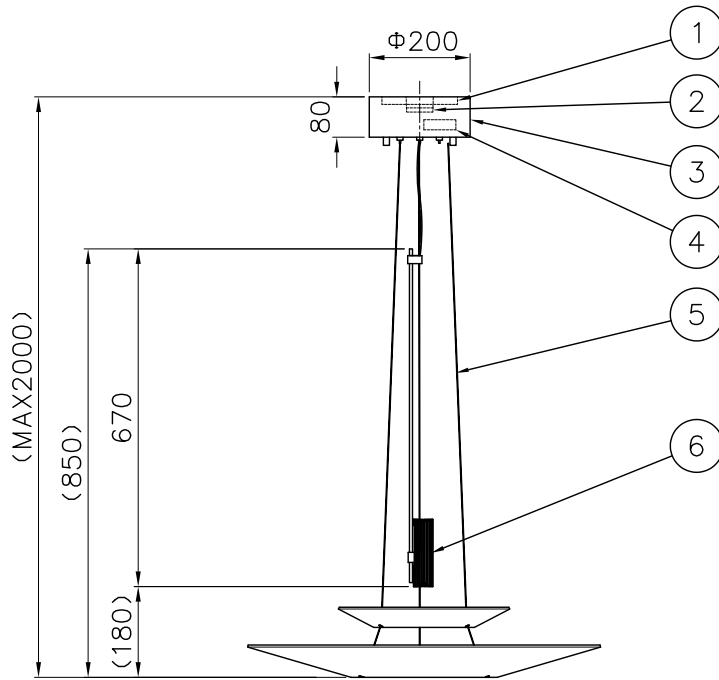

211203

210929

取付板部詳細

定格消費電力	
入力電圧	100V-200V
周波数	50/60Hz
入力電流	0.064A-0.032A
消費電力	6.4W

注記) 引掛シーリングボディは同梱されていません。

9	取付ネジB	SWRH	4	クロメート処理
8	取付ネジA	SWRH	2	クロメート処理
7	セード	アクリル	2	乳半
6	LED部本体	アルミ	1	色種欄参照
5	ワイヤー	ステンレス	3	φ1.0
4	電源	-	1	AC100V入力
3	フランジカバー	SPC	1	黒色塗装
2	引掛シーリングキャップ	ユリア	1	-
1	取付板	SPG	1	亜鉛メッキ

△ 安全上のご注意	
○一般屋内用器具です。屋外や、水気、湿気のある所には取付け出来ません。絶縁不良による感電・火災の原因となることがあります。	
○天井取付専用器具です。傾斜天井、壁面、床面には取付けしないでください。指定外取付けは、火災・落下のおそれがあります。	
器具タイプ	FLAMINGO 1540 取付簡易型
適合ランプ	694lm Ra80 LED (2700K) 5.6Wx1
色種	ホワイト
カタログ番号	129F-375W
型番	L3FC-12Z1-1W

品番	品名	材質	数量	摘要
第三角法	作図	開発部	単位	mm
			mm	尺度
				質量
				4.0 kg

※本品の規格および外観は改良のため予告なしに変更する事がありますので、あらかじめご了承ください。