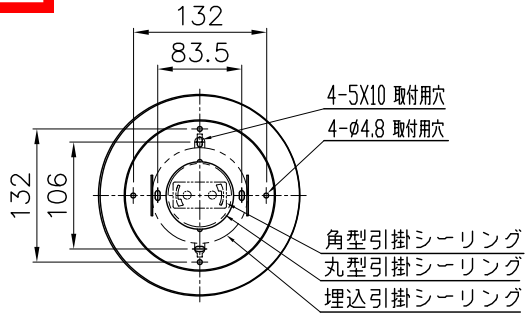

211203

210929

取付板部詳細

定格消費電力	
入力電圧	100V-200V
周波数	50/60Hz
入力電流	0.064A-0.032A
消費電力	6.4W

注記) 引掛シーリングボディは同梱されていません。

9	取付ネジB	SWRH	4	クロメート処理
8	取付ネジA	SWRH	2	クロメート処理
7	セード	アクリル	2	乳半
6	LED部本体	アルミ	1	色種欄参照
5	ワイヤー	ステンレス	3	φ1.0
4	電源	-	1	AC100V入力
3	フランジカバー	SPC	1	黒色塗装
2	引掛シーリングキャップ	ユリア	1	-
1	取付板	SPG	1	亜鉛メッキ

品番	品名	材質	数量	摘要
第三角法	作図	開発部	単位	mm
			mm	尺度
				質量
				4.0 kg

※本品の規格および外観は改良のため予告なしに変更する事がありますので、あらかじめご了承ください。