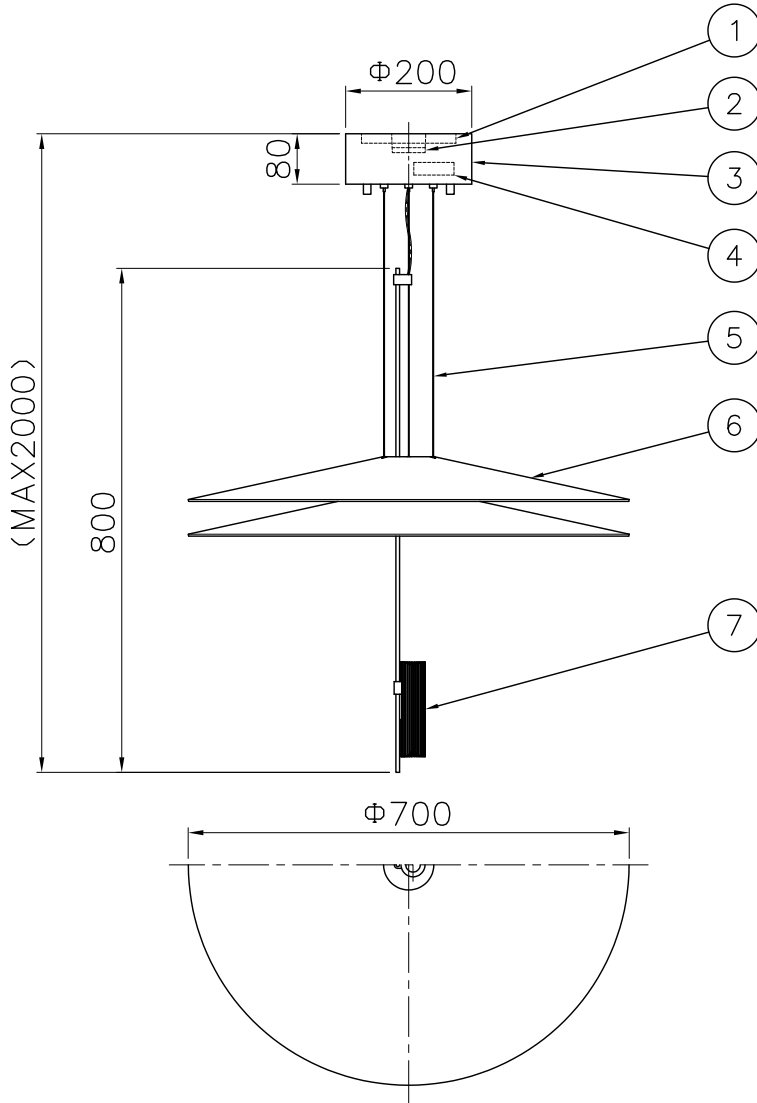

210929 211203

取付板部詳細

定格消費電力	
入力電圧	100V-200V
周波数	50/60Hz
入力電流	0.13A-0.065A
消費電力	12.9W

△ 安全上のご注意

- 一般屋内用器具です。屋外や、水気、湿気のある所には取付け出来ません。絶縁不良による感電・火災の原因となることがあります。
- 天井取付専用器具です。傾斜天井、壁面、床面には取付けしないでください。指定外取付けは、火災・落下のおそれがあります。

注記) 引掛シーリングボディは同梱されていません。

品番	品名	材質	数量	摘要																				
9	取付ネジB	SWRH	4	クロメート処理																				
8	取付ネジA	SWRH	2	クロメート処理																				
7	LED部本体	アルミ	1	色種欄参照																				
6	セード	アクリル	2	乳半																				
5	ワイヤー	ステンレス	3	φ1.0																				
4	電源	-	1	AC100V入力																				
3	フランジカバー	SPC	1	白色塗装																				
2	引掛シーリングキャップ	ユリア	1	-																				
1	取付板	SPG	1	亜鉛メッキ																				
<table border="1"> <tr> <td>器具タイプ</td> <td colspan="4">FLAMINGO 1510 取付簡易型 位相制御調光方式</td> </tr> <tr> <td>適合ランプ</td> <td colspan="4">1388lm Ra80 LED (2700K) 5.6Wx2</td> </tr> <tr> <td>色種</td> <td colspan="4">ホワイト</td> </tr> <tr> <td>カタログ番号</td> <td>129F-374W</td> <td>型番</td> <td colspan="2">L3FC-11Z2-2W</td> </tr> </table>					器具タイプ	FLAMINGO 1510 取付簡易型 位相制御調光方式				適合ランプ	1388lm Ra80 LED (2700K) 5.6Wx2				色種	ホワイト				カタログ番号	129F-374W	型番	L3FC-11Z2-2W	
器具タイプ	FLAMINGO 1510 取付簡易型 位相制御調光方式																							
適合ランプ	1388lm Ra80 LED (2700K) 5.6Wx2																							
色種	ホワイト																							
カタログ番号	129F-374W	型番	L3FC-11Z2-2W																					
第三角法	作図	開発部	単位	mm	尺度	-	質量	4.7 kg																