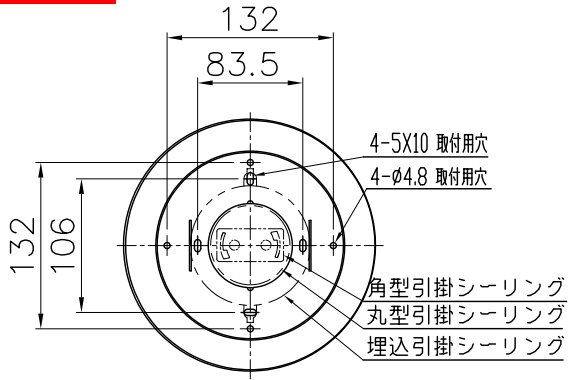

210929 211203

取付板部詳細

定格消費電力	
入力電圧	100V-200V
周波数	50/60Hz
入力電流	0.13A-0.065A
消費電力	12.9W

△ 安全上のご注意

- 一般屋内用器具です。屋外や、水気、湿気のある所には取付け出来ません。絶縁不良による感電・火災の原因となることがあります。
- 天井取付専用器具です。傾斜天井、壁面、床面には取付けしないでください。指定外取付けは、火災・落下のおそれがあります。

注記) 引掛シーリングボディは同梱されていません。

品番	品名	材質	数量	摘要																				
9	取付ネジB	SWRH	4	クロメート処理																				
8	取付ネジA	SWRH	2	クロメート処理																				
7	LED部本体	アルミ	1	色種欄参照																				
6	セード	アクリル	2	乳半																				
5	ワイヤー	ステンレス	3	φ1.0																				
4	電源	-	1	AC100V入力																				
3	フランジカバー	SPC	1	白色塗装																				
2	引掛シーリングキャップ	ユリア	1	-																				
1	取付板	SPG	1	亜鉛メッキ																				
<table border="1"> <tr> <td>器具タイプ</td> <td colspan="4">FLAMINGO 1510 取付簡易型 位相制御調光方式</td> </tr> <tr> <td>適合ランプ</td> <td colspan="4">1388lm Ra80 LED (2700K) 5.6Wx2</td> </tr> <tr> <td>色種</td> <td colspan="4">ホワイト</td> </tr> <tr> <td>カタログ番号</td> <td>129F-374W</td> <td>型番</td> <td colspan="2">L3FC-11Z2-2W</td> </tr> </table>					器具タイプ	FLAMINGO 1510 取付簡易型 位相制御調光方式				適合ランプ	1388lm Ra80 LED (2700K) 5.6Wx2				色種	ホワイト				カタログ番号	129F-374W	型番	L3FC-11Z2-2W	
器具タイプ	FLAMINGO 1510 取付簡易型 位相制御調光方式																							
適合ランプ	1388lm Ra80 LED (2700K) 5.6Wx2																							
色種	ホワイト																							
カタログ番号	129F-374W	型番	L3FC-11Z2-2W																					
第三角法	作図	開発部	単位	mm	尺度	-	質量	4.7 kg																