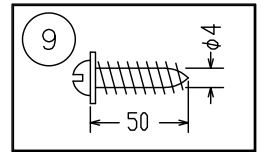

210929 211203

取付板部詳細

定格消費電力	
入力電圧	100V-200V
周波数	50/60Hz
入力電流	0.13A-0.065A
消費電力	12.9W

△ 安全上のご注意

- 一般屋内用器具です。屋外や、水気、湿気のある所には取付け出来ません。絶縁不良による感電・火災の原因となることがあります。
- 天井取付専用器具です。傾斜天井、壁面、床面には取付けしないでください。指定外取付けは、火災・落下のおそれがあります。

注記) 引掛シーリングボディは同梱されていません。

品番	品名	材質	数量	摘要																				
9	取付ネジB	SWRH	4	クロメート処理																				
8	取付ネジA	SWRH	2	クロメート処理																				
7	LED部本体	アルミ	1	色種欄参照																				
6	セード	アクリル	2	乳半																				
5	ワイヤー	ステンレス	3	φ1.0																				
4	電源	-	1	AC100V入力																				
3	フランジカバー	SPC	1	白色塗装																				
2	引掛シーリングキャップ	ユリア	1	-																				
1	取付板	SPG	1	亜鉛メッキ																				
<table border="1"> <tr> <td>器具タイプ</td> <td colspan="4">FLAMINGO 1510 取付簡易型 位相制御調光方式</td> </tr> <tr> <td>適合ランプ</td> <td colspan="4">1388lm Ra80 LED (2700K) 5.6Wx2</td> </tr> <tr> <td>色種</td> <td colspan="4">ホワイト</td> </tr> <tr> <td>カタログ番号</td> <td>129F-374W</td> <td>型番</td> <td colspan="2">L3FC-11Z2-2W</td> </tr> </table>					器具タイプ	FLAMINGO 1510 取付簡易型 位相制御調光方式				適合ランプ	1388lm Ra80 LED (2700K) 5.6Wx2				色種	ホワイト				カタログ番号	129F-374W	型番	L3FC-11Z2-2W	
器具タイプ	FLAMINGO 1510 取付簡易型 位相制御調光方式																							
適合ランプ	1388lm Ra80 LED (2700K) 5.6Wx2																							
色種	ホワイト																							
カタログ番号	129F-374W	型番	L3FC-11Z2-2W																					
第三角法	作図	開発部	単位	mm	尺度	-	質量	4.7 kg																