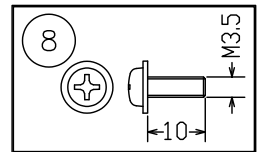

210929 211203

取付板部詳細

定格消費電力	
入力電圧	100V-200V
周波数	50/60Hz
入力電流	0.13A-0.065A
消費電力	12.9W

△ 安全上のご注意

- 一般屋内用器具です。屋外や、水気、湿気のある所には取付け出来ません。絶縁不良による感電・火災の原因となることがあります。
- 天井取付専用器具です。傾斜天井、壁面、床面には取付けしないでください。指定外取付けは、火災・落下のおそれがあります。

注記) 引掛シーリングボディは同梱されていません。

品番	品名	材質	数量	摘要																				
9	取付ネジB	SWRH	4	クロメート処理																				
8	取付ネジA	SWRH	2	クロメート処理																				
7	LED部本体	アルミ	1	色種欄参照																				
6	セード	アクリル	2	乳半																				
5	ワイヤー	ステンレス	3	φ1.0																				
4	電源	-	1	AC100V入力																				
3	フランジカバー	SPC	1	白色塗装																				
2	引掛シーリングキャップ	ユリア	1	-																				
1	取付板	SPG	1	亜鉛メッキ																				
<table border="1"> <tr> <td>器具タイプ</td> <td colspan="4">FLAMINGO 1510 取付簡易型 位相制御調光方式</td> </tr> <tr> <td>適合ランプ</td> <td colspan="4">1388lm Ra80 LED (2700K) 5.6Wx2</td> </tr> <tr> <td>色種</td> <td colspan="4">ホワイト</td> </tr> <tr> <td>カタログ番号</td> <td>129F-374W</td> <td>型番</td> <td colspan="2">L3FC-11Z2-2W</td> </tr> </table>					器具タイプ	FLAMINGO 1510 取付簡易型 位相制御調光方式				適合ランプ	1388lm Ra80 LED (2700K) 5.6Wx2				色種	ホワイト				カタログ番号	129F-374W	型番	L3FC-11Z2-2W	
器具タイプ	FLAMINGO 1510 取付簡易型 位相制御調光方式																							
適合ランプ	1388lm Ra80 LED (2700K) 5.6Wx2																							
色種	ホワイト																							
カタログ番号	129F-374W	型番	L3FC-11Z2-2W																					
第三角法	作図	開発部	単位	mm	尺度	-	質量	4.7 kg																