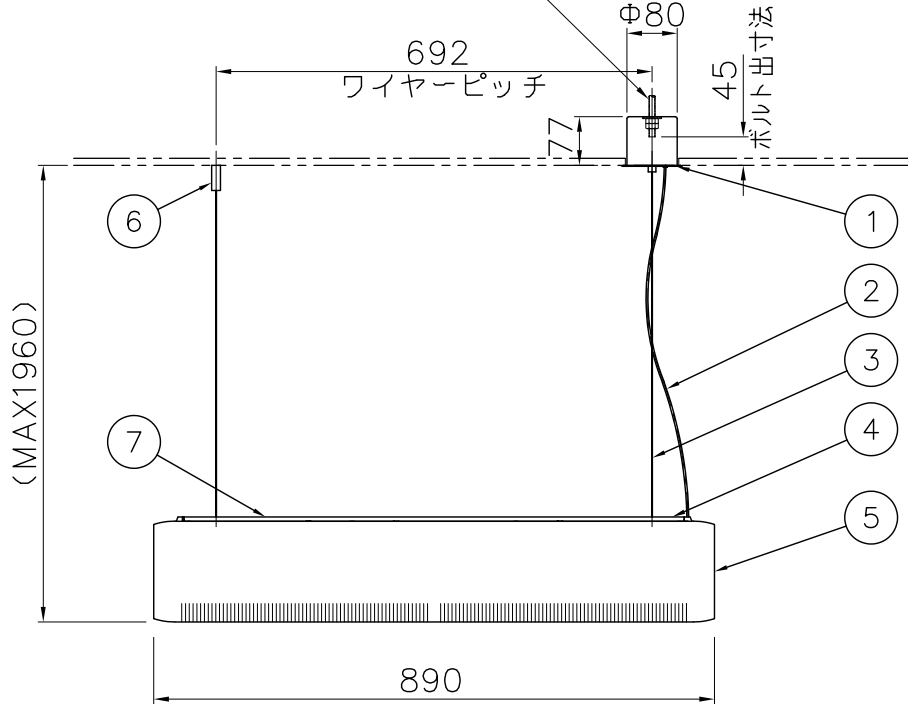

切込寸法

15x29電源用穴

Φ12ボルト用穴

W3/8ボルト
■別途施工■

定格消費電力	
入力電圧	100V-200V
周波数	50/60Hz
入力電流	0.35A-0.175A
消費電力	35W

専用電源	
7090T60/100-242/24DIM PG2	
※本器具は外部の調光回路には接続できません 調光範囲10~100%(100-242V)	

△安全上のご注意

- 一般屋内用器具です。屋外や、水気、湿気のある所には取付け出来ません。絶縁不良による感電・火災の原因となることがあります。
- 天井取付専用器具です。傾斜天井、壁面、床面には取付けないでください。指定外取付けは、火災・落下のおそれがあります。

付属品

取付ネジ：φ3.8×38/1ヶ

8																			
7	LED部	アルミ	1	色種欄参照															
6	ワイヤー取付金具	アルミ	1	ワイヤー調節機能付き															
5	本体	硬質ガラス	1	クリア 下面拡散カット															
4	タッチスイッチ	-	1	調光機能付き															
3	ワイヤー	ステンレス	2	φ1.0															
2	コード	-	1	黒色															
1	給電フランジ	SPC	1	下面白色塗装															
品番	品名	材質	数量	摘要		カタログ番号	129F-370G	型番	L3FA-03Z1-AG										
第三角法	作図	開発部	単位	mm	尺度	-	質量	7.5 kg											