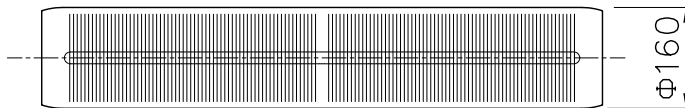

切込寸法

15x29電源用穴

Φ12ボルト用穴

W3/8ボルト
■別途施工■

定格消費電力	
入力電圧	100V-200V
周波数	50/60Hz
入力電流	0.35A-0.175A
消費電力	35W

専用電源	
7090T60/100-242/24DIM PG2	
※本器具は外部の調光回路には接続できません 調光範囲10~100%(100-242V)	

△安全上のご注意

- 一般屋内用器具です。屋外や、水気、湿気のある所には取付け出来ません。絶縁不良による感電・火災の原因となることがあります。
- 天井取付専用器具です。傾斜天井、壁面、床面には取付けないでください。指定外取付けは、火災・落下のおそれがあります。

付属品

取付ネジ：φ3.8×38/1ヶ

8																			
7	LED部	アルミ	1	色種欄参照															
6	ワイヤー取付金具	アルミ	1	ワイヤー調節機能付き															
5	本体	硬質ガラス	1	クリア 下面拡散カット															
4	タッチスイッチ	-	1	調光機能付き															
3	ワイヤー	ステンレス	2	φ1.0															
2	コード	-	1	黒色															
1	給電フランジ	SPC	1	下面白色塗装															
品番	品名	材質	数量	摘要		カタログ番号	129F-370G	型番	L3FA-03Z1-AG										
第三角法	作図	開発部	単位	mm	尺度	-	質量	7.5 kg											