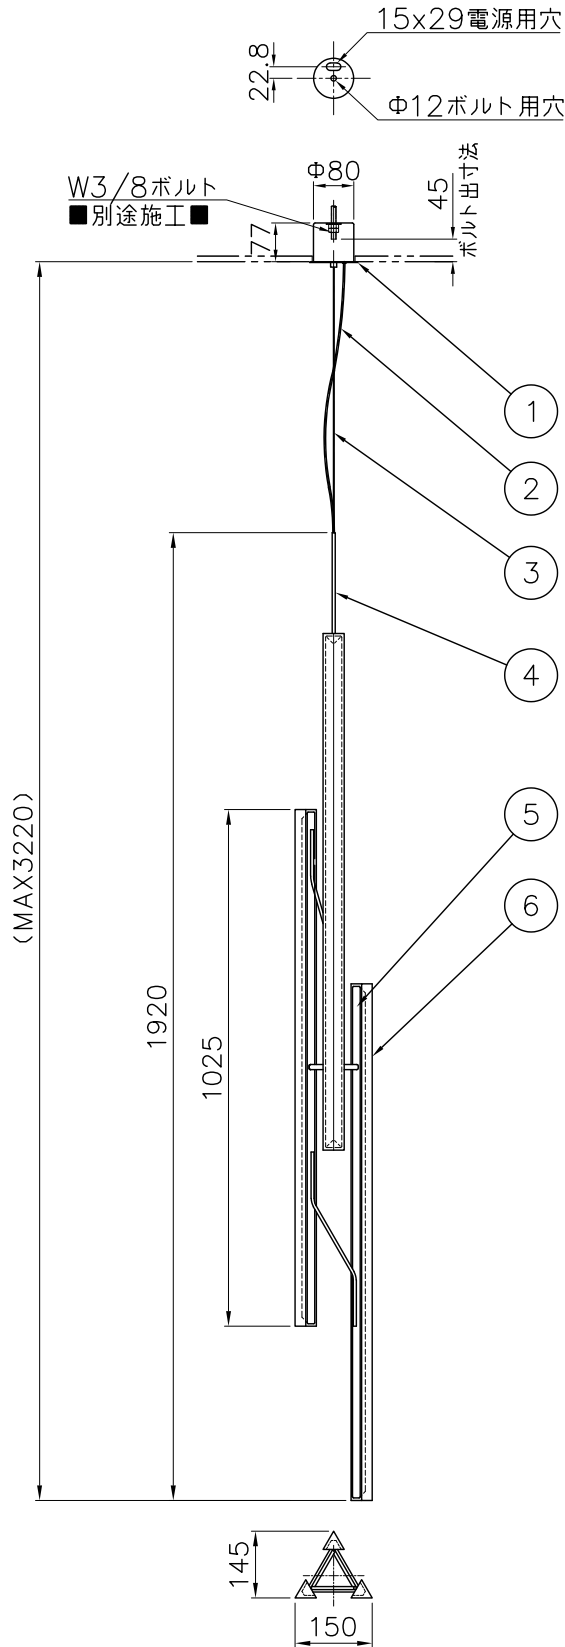

切込寸法

210930

定格消費電力	
入力電圧	100V-200V
周波数	50/60Hz
入力電流	0.53A-0.265A
消費電力	53W

専用電源
7090T60/100-242/24DIMPG3 PWM信号、DALI信号制御調光方式 調光範囲5~100% (100-242V)

△ 安全上のご注意

- 一般屋内用器具です。屋外や、水気、湿気のある所には取付け出来ません。絶縁不良による感電・火災の原因となることがあります。
- 天井取付専用器具です。傾斜天井、壁面、床面には取付けしないでください。指定外取付けは、火災・落下のおそれがあります。

8											
7											
6	セード	アクリル	3	クリア 内面フロスト				器具タイプ	HALO JEWEL 2356		
5	LED部本体	アルミ	3	色種欄参照							
4	パイプ	アルミ	3	色種欄参照							
3	ワイヤー	ステンレス	1	φ1.0				適合ランプ	3472lm Ra80 LED (3000K) 15.3Wx3		
2	コード	-	1	黒色							
1	給電フランジ	SPC	1	下面白色塗装				色種	ゴールド		
品番	品名	材質	数量	摘要				カタログ番号	129F-372K	型番	L3FC-09Z4-3K
第三角法	作図	開発部	単位	mm	尺度	-	質量	4.0 kg			