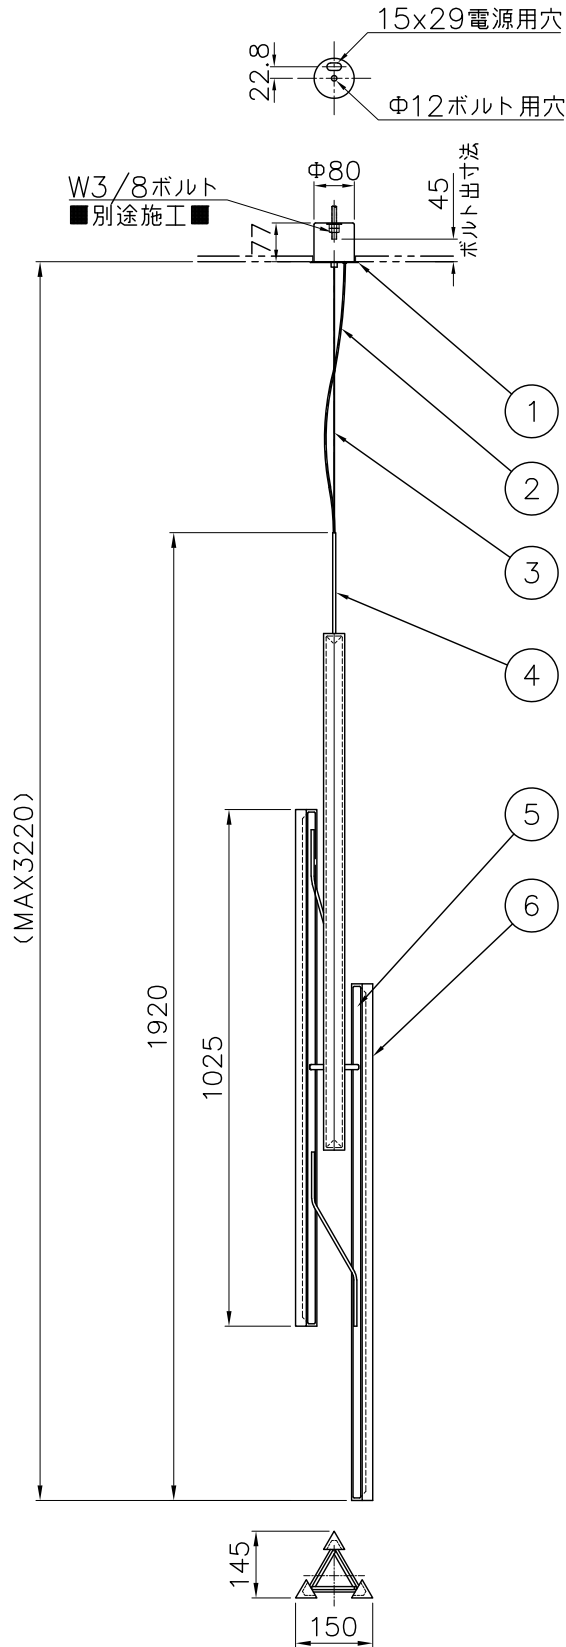

切込寸法

定格消費電力	
入力電圧	100V-200V
周波数	50/60Hz
入力電流	0.53A-0.265A
消費電力	53W

専用電源
7090T60/100-242/24DIMPG3 PWM信号、DALI信号制御調光方式 調光範囲5~100% (100-242V)

△ 安全上のご注意

- 一般屋内用器具です。屋外や、水気、湿気のある所には取付け出来ません。絶縁不良による感電・火災の原因となることがあります。
- 天井取付専用器具です。傾斜天井、壁面、床面には取付けしないでください。指定外取付けは、火災・落下のおそれがあります。

8										
7										
6	セード	アクリル	3	クリア 内面フロスト				器具タイプ	HALO JEWEL 2356	
5	LED部本体	アルミ	3	色種欄参照						
4	パイプ	アルミ	3	色種欄参照						
3	ワイヤー	ステンレス	1	φ1.0				適合ランプ	3472lm Ra80 LED (3000K) 15.3Wx3	
2	コード	-	1	白色						
1	給電フランジ	SPC	1	下面黒色塗装				色種	ブラック	
品番	品名	材質	数量	摘要		カタログ番号	129F-372B	型番	L3FC-09Z4-3B	
第三角法	作図	開発部	単位	mm	尺度	-	質量	4.0 kg		