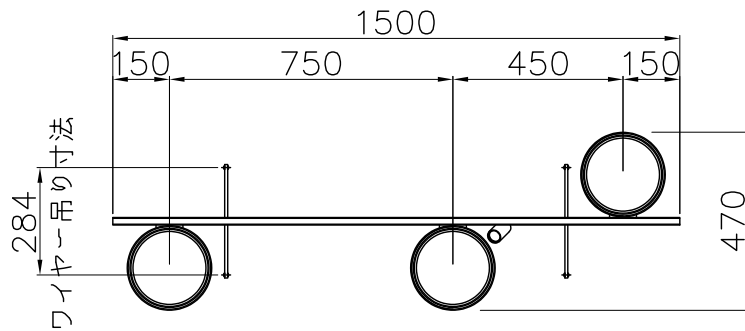

切込寸法

210930

付属品

取付ネジ：φ3.8×38/4ヶ

専用電源	
7090TI35/100-242/800/DIM	PWM信号、DALI信号制御調光方式
調光範囲5~100% (100-242V)	

定格消費電力	
入力電圧	100V-200V
周波数	50/60Hz
入力電流	0.24A-0.12A
消費電力	24W-12W

△ 安全上のご注意

- 一般屋内用器具です。屋外や、水気、湿気のある所には取付け出来ません。絶縁不良による感電・火災の原因となることがあります。
- 天井取付専用器具です。傾斜天井、壁面、床面には取付けしないでください。指定外取付けは、火災・落下のおそれがあります。

8	コード	-	1	黒色					
7	給電フランジ	SPC	1	下面白色塗装					PALMA 3734
6	スポットライト	アルミ	1	色種欄参照 LED2W φ38 L=75	器具タイプ				
5	ワイヤー	ステンレス	4	φ1.0					
4	ワイヤー吊具	BsBM	4	ニッケルメッキ ワイヤー調節機能付き					
3	プランター	アクリル	1	色種欄参照	適合ランプ				1301lm Ra90 LED (2700K) 4.6W×4+2W
2	支柱	アルミ	1	色種欄参照					
1	ガラスグローブ	ガラス	2	乳半 LED4.6W×2	色種				グラフアイト
品番	品名	材質	数量	摘要		カタログ番号	129F-363G	型番	L3FA-02Z2-4G
第三角法	作図	開発部	単位	mm	尺度	-	質量	6.0 kg	