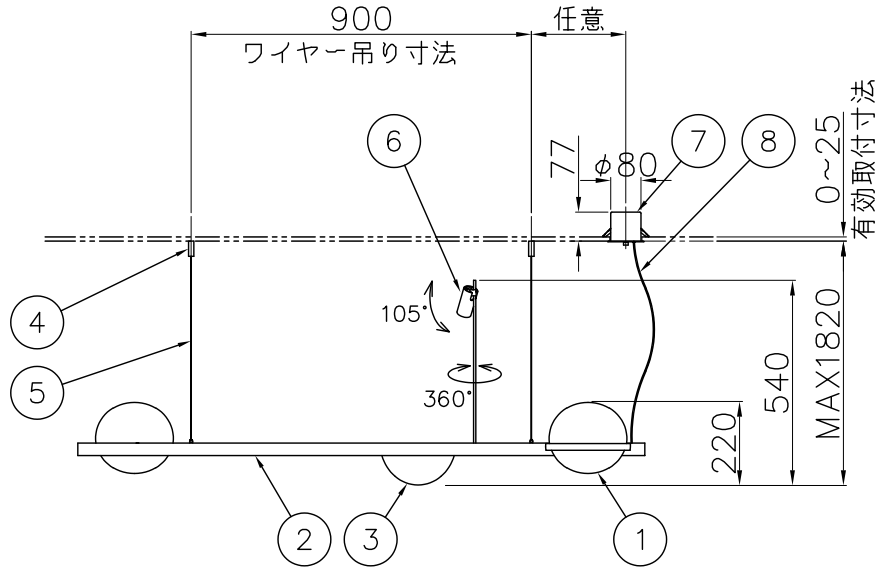

切込寸法

210930

付属品

取付ネジ：φ3.8×38/4ヶ

専用電源	
7090TI35/100-242/800/DIM	PWM信号、DALI信号制御調光方式
調光範囲5~100% (100-242V)	

定格消費電力	
入力電圧	100V-200V
周波数	50/60Hz
入力電流	0.24A-0.12A
消費電力	24W-12W

△ 安全上のご注意

- 一般屋内用器具です。屋外や、水気、湿気のある所には取付け出来ません。絶縁不良による感電・火災の原因となることがあります。
- 天井取付専用器具です。傾斜天井、壁面、床面には取付けしないでください。指定外取付けは、火災・落下のおそれがあります。

8	コード	-	1	黒色					
7	給電フランジ	SPC	1	下面白色塗装					PALMA 3734
6	スポットライト	アルミ	1	色種欄参照 LED2W φ38 L=75	器具タイプ				
5	ワイヤー	ステンレス	4	φ1.0					
4	ワイヤー吊具	BsBM	4	ニッケルメッキ ワイヤー調節機能付き					
3	プランター	アクリル	1	色種欄参照	適合ランプ				1301lm Ra90 LED (2700K) 4.6W×4+2W
2	支柱	アルミ	1	色種欄参照					
1	ガラスグローブ	ガラス	2	乳半 LED4.6W×2	色種				グラフアイト
品番	品名	材質	数量	摘要		カタログ番号	129F-363G	型番	L3FA-02Z2-4G
第三角法	作図	開発部	単位	mm	尺度	-	質量	6.0 kg	