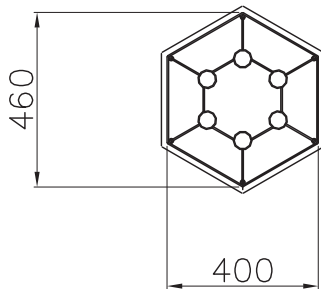

付属品

取付ネジ：φ3.8×38/4ヶ

8											
7											
6									器具タイプ	WIREFLOW PENDANT HEXAGONAL 0308	
5	本体	アルミ/ガラス	6	黒色塗装/クリア							
4	ワイヤーフレーム	SB	3	黒色塗装					適合ランプ	1180lm Ra80 LED (2700K) 4.5Wx6	
3	コード	-	6	黒色					色種		
2	フランジカバー	SPC	1	黒色塗装							
1	フランジベース	SPC	1	黒色塗装							
品番	品名	材質	数量	摘要		カタログ番号	129F-369B	型番	L3FB-07Z4-6B		
第三角法	作図	開発部	単位	mm	尺度	-	質量	5.0 kg			