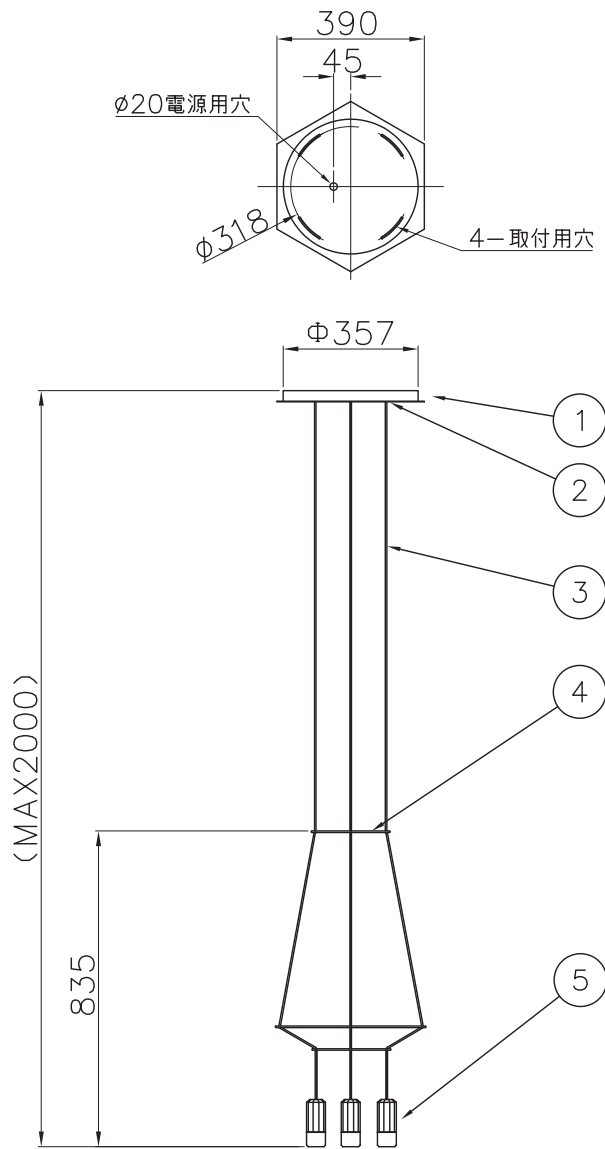

210930

定格消費電力	
入力電圧	100V-200V
周波数	50/60Hz
入力電流	0.31V-0.155A
消費電力	31W

専用電源
7090TI25/100-242/800/DIM (2台必要) PWM信号、DALI信号制御調光方式 調光範囲5~100% (100-242V)

△ 安全上のご注意

- 一般屋内用器具です。屋外や、水気、湿気のある所には取付け出来ません。絶縁不良による感電・火災の原因となることがあります。
- 天井取付専用器具です。傾斜天井、壁面、床面には取付けないでください。指定外取付けは、火災・落下のおそれがあります。

付属品

取付ネジ：φ3.8×38/4ヶ

8											
7											
6									器具タイプ	WIREFLOW PENDANT HEXAGONAL 0308	
5	本体	アルミ/ガラス	6	黒色塗装/クリア							
4	ワイヤーフレーム	SB	3	黒色塗装					適合ランプ	1180lm Ra80 LED (2700K) 4.5Wx6	
3	コード	-	6	黒色					色種		
2	フランジカバー	SPC	1	黒色塗装							
1	フランジベース	SPC	1	黒色塗装							
品番	品名	材質	数量	摘要		カタログ番号	129F-369B	型番	L3FB-07Z4-6B		
第三角法	作図	開発部	単位	mm	尺度	-	質量	5.0 kg			