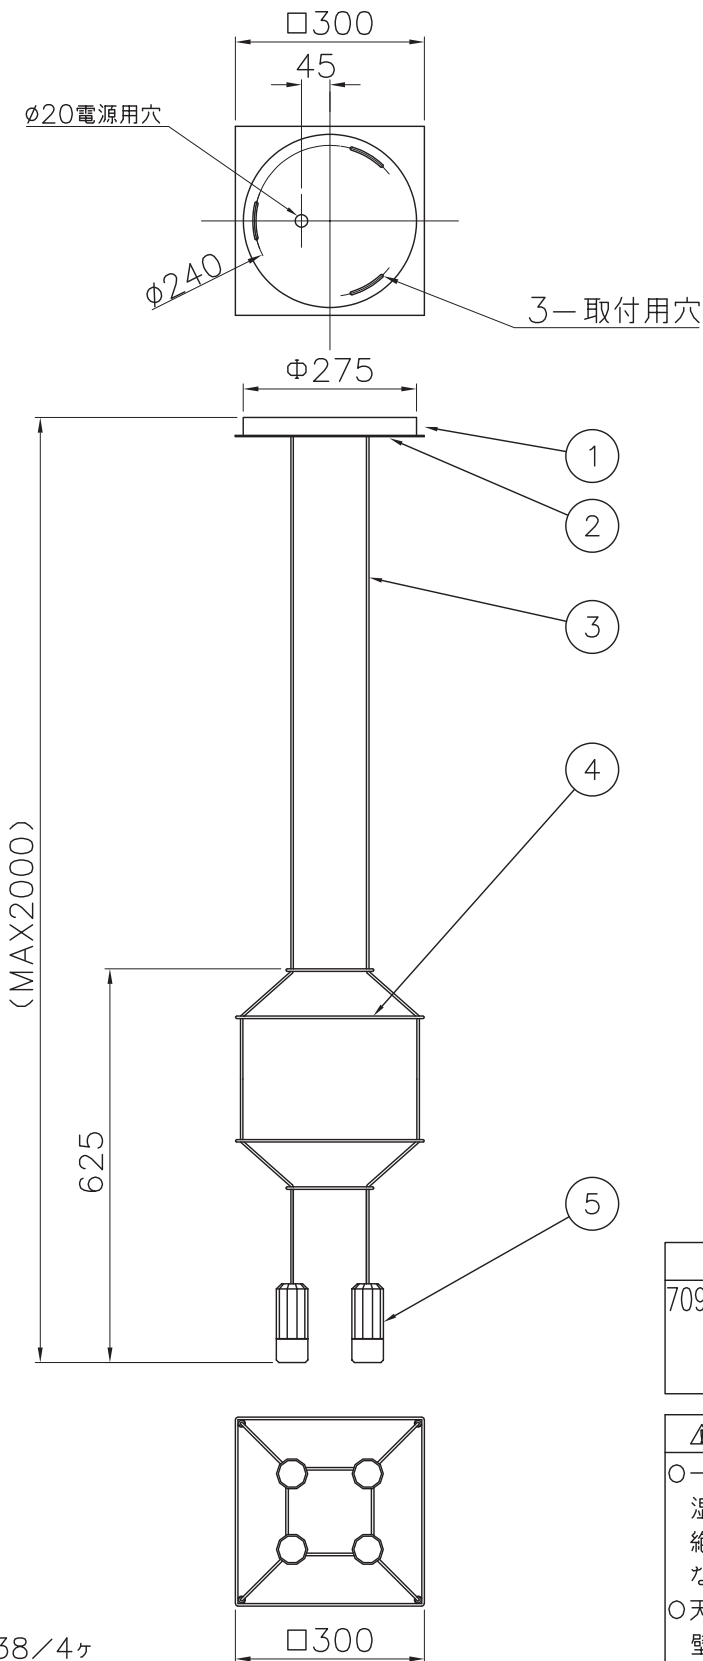

210930

定格消費電力	
入力電圧	100V-200V
周波数	50/60Hz
入力電流	0.21A-0.105A
消費電力	21W

専用電源	
7090TI25/100-242/800/DIM (2台必要)	
PWM信号、DALI信号制御調光方式	
調光範囲5~100% (100-242V)	

△ 安全上のご注意

- 一般屋内用器具です。屋外や、水気、湿気のある所には取付け出来ません。絶縁不良による感電・火災の原因となることがあります。
- 天井取付専用器具です。傾斜天井、壁面、床面には取付けないでください。指定外取付けは、火災・落下のおそれがあります。

付属品  
取付ネジ：φ3.8×38/4ヶ

8												
7												
6									器具タイプ	WIREFLOW PENDANT SQUARE 0313		
5	本体	アルミ/ガラス	4	黒色塗装/クリア								
4	ワイヤーフレーム	SB	4	黒色塗装					適合ランプ	787lm Ra80 LED (2700K) 4.5Wx4		
3	コード	-	4	黒色					色種			
2	フランジカバー	SPC	1	黒色塗装								
1	フランジベース	SPC	1	黒色塗装								
品番	品名	材質	数量	摘要				カタログ番号	129F-367B	型番	L3FB-05Z1-4B	
第三角法	作図	開発部	単位	mm	尺度	-	質量	4.5 kg				