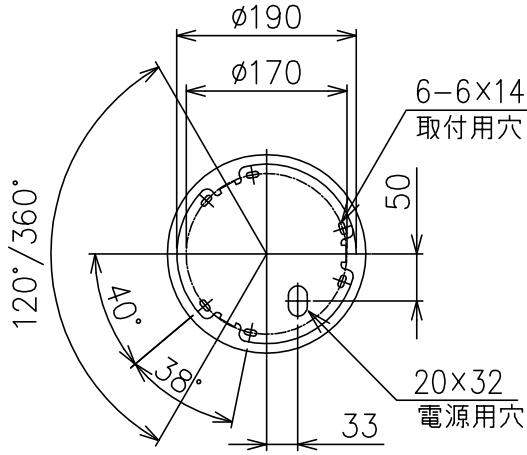

210401 210625 220506

適合アクリル飾り	型番
	CABO-SFERE/311S000-16
	CABO-SFERE/311S000-25

同梱品

・取付ネジ：φ3.8×38/6ヶ

定格表	
入力電圧	AC100V
周波数	50/60Hz
入力電流	0.27A
消費電力	27W

※LEDの光色、明るさには個体差があります。
あらかじめご了承ください。

△ 安全上のご注意

- 一般屋内用器具です。屋外や、水気、湿気のある所には取付け出来ません。絶縁不良による感電・火災の原因となることがあります。
- ワイヤ吊り専用器具です。吊り木等で補強された天井材にワイヤ取付部品で取付けてください。傾斜天井には取付けないでください。落下のおそれがあります。

15					7	コード		2	クリア				
14					6	ワイヤー	SS	3	φ1.0	器具			
13					5	フランジ固定ネジ	SUS	1	M3	タイプ			
12					4	LED電源	-	1					
11					3	ワイヤー調節具	-	3		適合	LED 2700K		
10					2	トリツケイタ	SPC	1	メッキ	光源	Ra90 3200lm	27WX1	
9	フレーム	ポリカーボネート	27	クリア	1	フランジ	SPC	1	白色塗装	色種			
8	LED	-	1	27W	品番	品名	材質	数量	摘要	カタログ	CABO P M-A PLUS LED	型番	CABO P M-A PLUS LED
第三角法		作図	KI	単位	mm	尺度	-	質量	3.4 kg	番号			