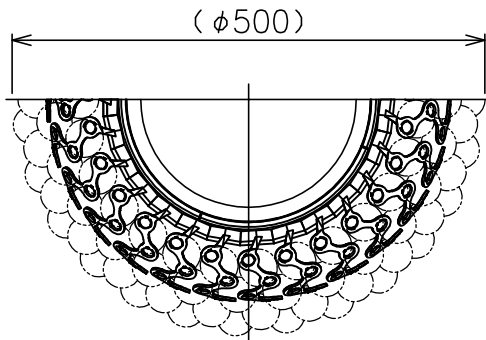

210401 210625 220506

適合アクリル飾り	型番
	CABO-SFERE/311S000-16
	CABO-SFERE/311S000-25

同梱品

・取付ネジ：φ3.8×38/6ヶ

定格表	
入力電圧	AC100V
周波数	50/60Hz
入力電流	0.27A
消費電力	27W

※LEDの光色、明るさには個体差があります。
あらかじめご了承ください。

△ 安全上のご注意

- 一般屋内用器具です。屋外や、水気、湿気のある所には取付け出来ません。絶縁不良による感電・火災の原因となることがあります。
- ワイヤ吊り専用器具です。吊り木等で補強された天井材にワイヤ取付部品で取付けてください。傾斜天井には取付けないでください。落下のおそれがあります。

15					7	コード		2	クリア				
14					6	ワイヤー	SS	3	φ1.0	器具			
13					5	フランジ固定ネジ	SUS	1	M3	タイプ			
12					4	LED電源	-	1					
11					3	ワイヤー調節具	-	3		適合	LED 2700K		
10					2	トリツケイタ	SPC	1	メッキ	光源	Ra90 3200lm	27WX1	
9	フレーム	ポリカーボネート	27	クリア	1	フランジ	SPC	1	白色塗装	色種			
8	LED	-	1	27W	品番	品名	材質	数量	摘要	カタログ	CABO P M-A PLUS LED	型番	CABO P M-A PLUS LED
第三角法		作図	KI	単位	mm	尺度	-	質量	3.4 kg	番号			