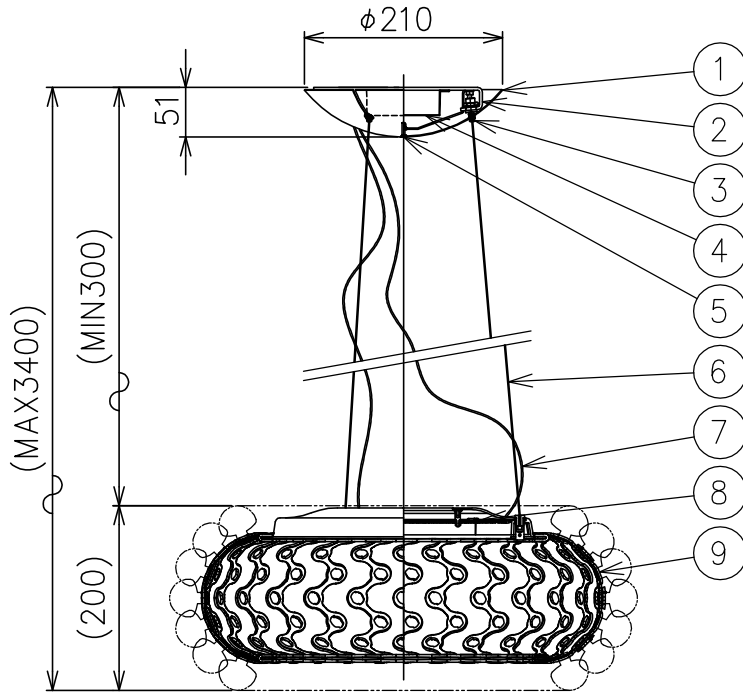

210401 210625 220506

適合アクリル飾り	型番
	CABO-SFERE/311S000-16
	CABO-SFERE/311S000-25

同梱品

・取付ネジ：φ3.8×38/6ヶ

定格表	
入力電圧	AC100V
周波数	50/60Hz
入力電流	0.27A
消費電力	27W

※LEDの光色、明るさには個体差があります。
あらかじめご了承ください。

△ 安全上のご注意

- 一般屋内用器具です。屋外や、水気、湿気のある所には取付け出来ません。絶縁不良による感電・火災の原因となることがあります。
- ワイヤ吊り専用器具です。吊り木等で補強された天井材にワイヤ取付部品で取付けてください。傾斜天井には取付けないでください。落下のおそれがあります。

15					7	コード		2	クリア				
14					6	ワイヤー	SS	3	φ1.0	器具			
13					5	フランジ固定ネジ	SUS	1	M3	タイプ			
12					4	LED電源	-	1					
11					3	ワイヤー調節具	-	3		適合	LED 2700K		
10					2	トリツケイタ	SPC	1	メッキ	光源	Ra90 3200lm	27WX1	
9	フレーム	ポリカーボネート	27	クリア	1	フランジ	SPC	1	白色塗装	色種			
8	LED	-	1	27W	品番	品名	材質	数量	摘要	カタログ	CABO P M-A PLUS LED	型番	CABO P M-A PLUS LED
第三角法		作図	KI	単位	mm	尺度	-	質量	3.4 kg	番号			