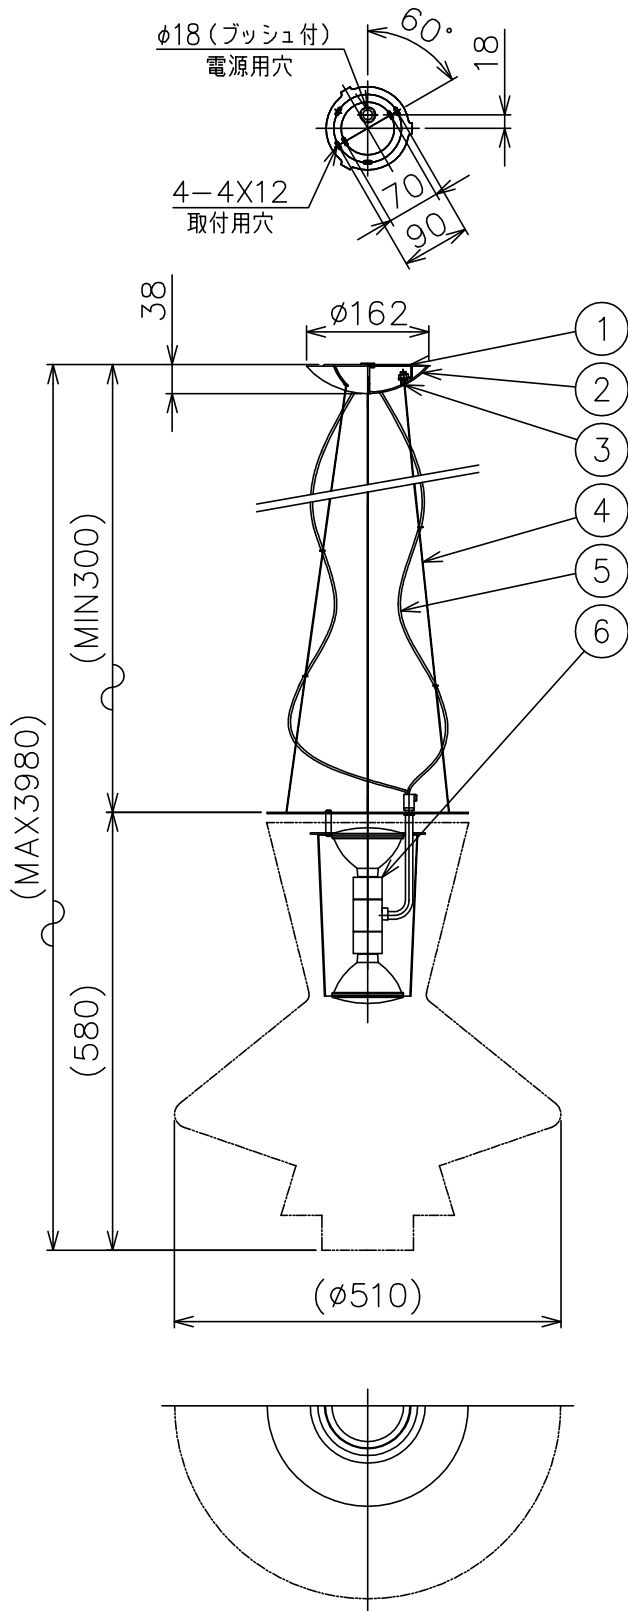

190127

200526

210908

220506

適合ロッド	型番
	ALLEGRETTO/R-B/BK

△ 安全上のご注意

- 一般屋内用器具です。屋外や、水気、湿気のある所には取付け出来ません。絶縁不良による感電・火災の原因となることがあります。
- ワイヤ吊り専用器具です。吊り木等で補強された天井材にワイヤ取付部品で取付けてください。傾斜天井には取付けないでください。落下のおそれがあります。

7											
6	ソケット	樹脂	2	E26 250V 4A					器具		
5	コード	FEP	2	クリア 600V					タイプ		
4	ワイヤー	SUS	3	φ1.0							
3	ワイヤー調整具	SUS-B	3	-					適合	E26 ハロゲンビームランプ	
2	フランジ	ABS	1	クロームメッキ					光源	150W相当 75WX2	
1	取付板	SPG	1	-					色種		
品番	品名	材質	数量	摘要				カタログ	ALLEGRETTO	型番	ALLEGRETTO/R-A/BK
	第三角法	作図	KI	単位	mm	尺度	-	質量	R-A BK		
											2.3 kg

※本品の規格および外観は改良のため予告なしに変更する事がありますので、あらかじめご了承ください。

190127 200526 210317 220506

適合本体	型番
	ALLEGRETTO/R-A/BK

7																				
6																				器具 タイプ
5																				
4																				
3																				適合 光源
2																				
1	ロッド	AT	1組	黒色																色種
品番	品名	材質	数量	摘要						カタログ 番号	ALLEGRETTO R-B BK	型番	ALLEGRETTO/R-B/BK							
第三角法	作図	KI	単位	mm	尺度	—	質量	2.8 kg												