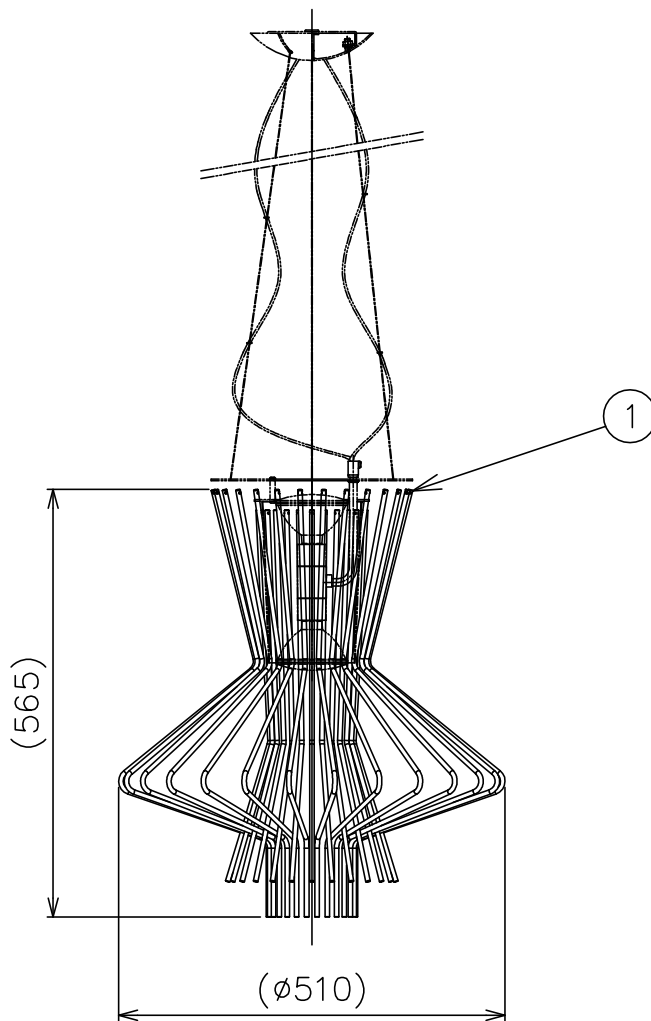

190127

200526

210908

220506

適合ロッド	型番
	ALLEGRETTO/R-B/BK

△ 安全上のご注意

- 一般屋内用器具です。屋外や、水気、湿気のある所には取付け出来ません。絶縁不良による感電・火災の原因となることがあります。
- ワイヤ吊り専用器具です。吊り木等で補強された天井材にワイヤ取付部品で取付けてください。傾斜天井には取付けないでください。落下のおそれがあります。

7											
6	ソケット	樹脂	2	E26 250V 4A					器具		
5	コード	FEP	2	クリア 600V					タイプ		
4	ワイヤー	SUS	3	φ1.0							
3	ワイヤー調整具	SUS-B	3	-					適合	E26 ハロゲンビームランプ	
2	フランジ	ABS	1	クロームメッキ					光源	150W相当 75WX2	
1	取付板	SPG	1	-					色種		
品番	品名	材質	数量	摘要				カタログ	ALLEGRETTO	型番	ALLEGRETTO/R-A/BK
	第三角法	作図	KI	単位	mm	尺度	-	質量	R-A BK		
											2.3 kg

※本品の規格および外観は改良のため予告なしに変更する事がありますので、あらかじめご了承ください。

190127 200526 210317 220506

適合本体	型番
	ALLEGRETTO/R-A/BK

7																				
6																				器具 タイプ
5																				
4																				
3																				適合 光源
2																				
1	ロッド	AT	1組	黒色																色種
品番	品名	材質	数量	摘要						カタログ 番号	ALLEGRETTO R-B BK	型番	ALLEGRETTO/R-B/BK							
第三角法	作図	KI	単位	mm	尺度	—	質量	2.8 kg												