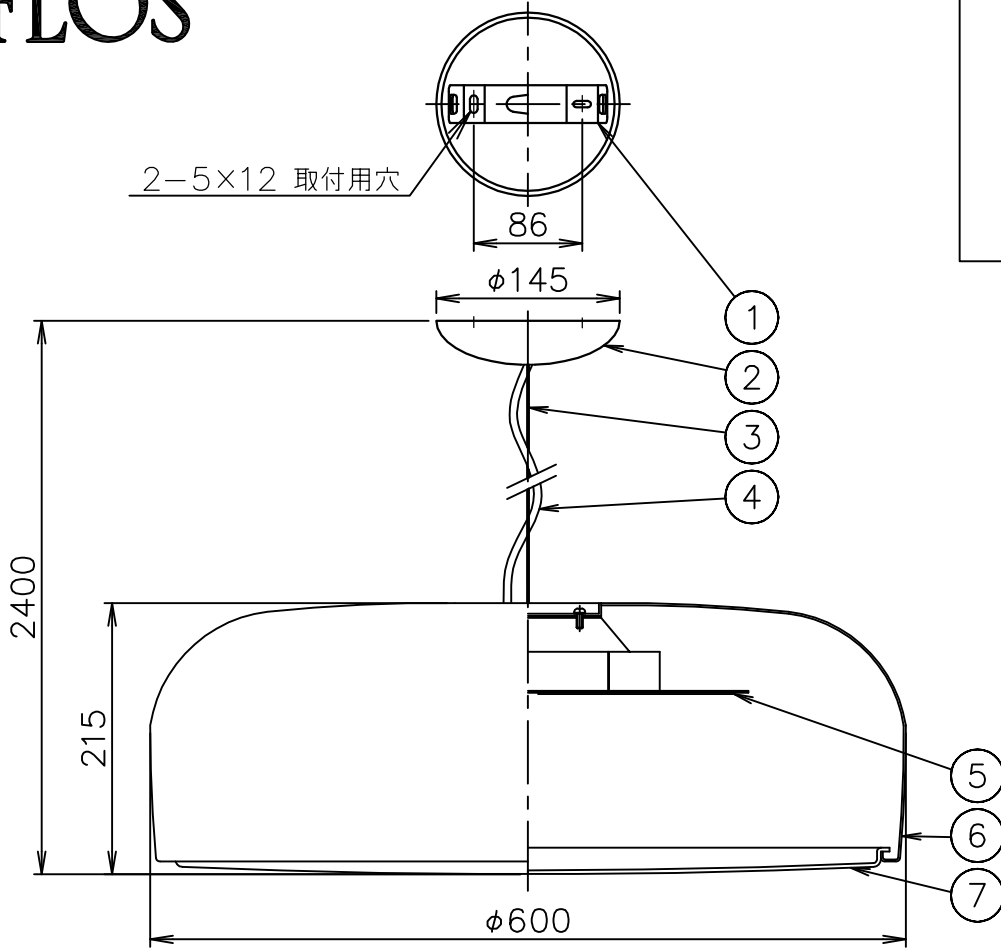

# FLOS

210601

181130

7	下面カバー	PMMA	1	乳白色		
6	セード	AP	1	色種参照	器具	屋内専用
5	LEDユニット		1	30W 2700K 2791lm	タイプ	
4	コード	塩化ビニル	1	透明		
3	ワイヤー	SW	1	φ1.2	適合	
2	フランジ	樹脂	1	色種参照	ランプ	LED 30W 2700K 2791lm
1	取付板	SPC	1	ユニクロメート	色種	White,Black,Mud,Mattblack,Red,Green
品番	品名	材質	数量	摘要		名称
	第三角法	作図 仲西	単位 mm	尺度	質量 5.0 kg	SMITHFIELD S LED