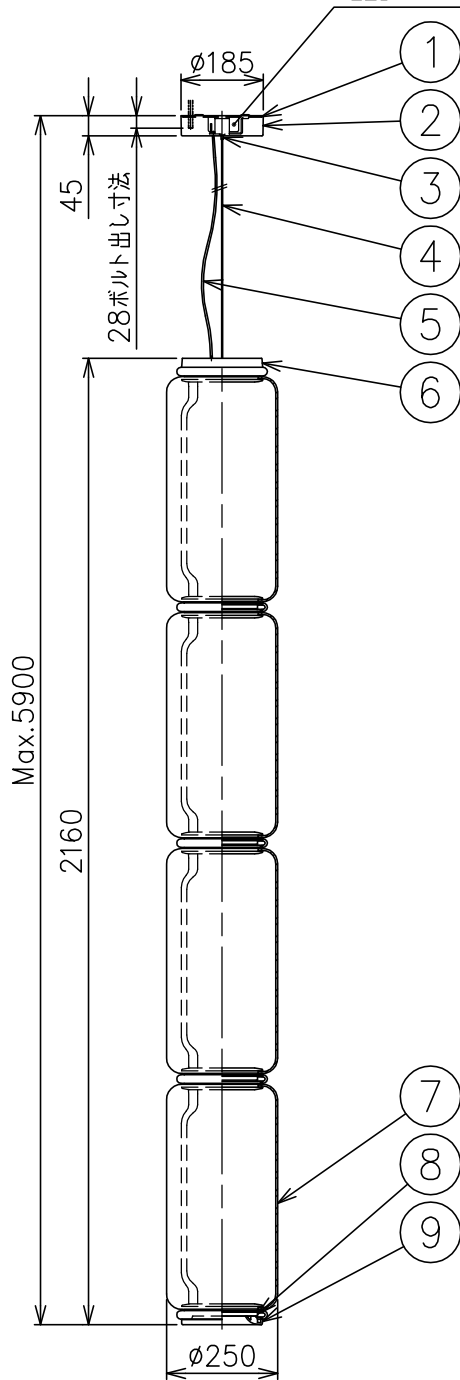

FLOS

2-φ12アンカーボルト用穴

LEDドライバー

2010015

付属品

・六角レンチ 3mm : 1ヶ

※LEDの発光色、明るさには個体差があります
あらかじめご了承ください。

△ 安全上のご注意

- ・この器具は非防水です。湿気の多い場所や外では使用しないでください。
- ・天井取付け専用器具です。傾斜天井には取付けしないでください。
- ・落下して危険が生じるおそれのある場所には設置しないでください。
- ・湿度及び周囲温度の高い場所では、使用しないでください。

9	リング	アルミ	1	黒色塗装仕上
8	LEDユニット	—	5	48V 9W CRI90
7	シリンダー	ガラス	4	クリア
6	本体	アルミ	1	黒色塗装仕上
5	コード	塩化ビニル	1	黒色
4	ワイヤー	ステンレス	1	φ3.0
3	ワイヤー調整金具	真鍮	1	クロームメッキ
2	フランジ	樹脂	1	黒色
1	取付板	銅板	1	クロメート処理
品番	品名	材質	数量	摘要
第三角法	作図	KI	単位	mm
			尺度	1/17
			質量	21 kg

特記事項	・屋内専用 ・定格電圧：100V
	光源
色種	
品番	NOCTAMBULE S 4 High Cylinder

※本品の規格および外観は改良のため予告なしに変更する事がありますので、あらかじめご了承ください。