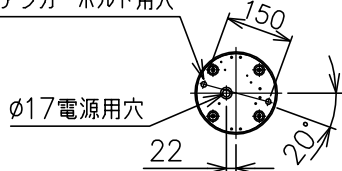

FLOS

2-φ12アンカーボルト用穴

LEDドライバー

2010015

付属品

・六角レンチ 3mm : 1ヶ

※LEDの発光色、明るさには個体差があります
あらかじめご了承ください。

△ 安全上のご注意